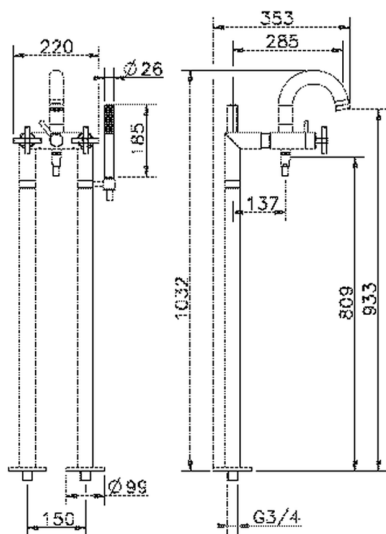

Bañera sobre columnas de suelo SUITE_SU004200

MODELO **SU004200**

Bañera sobre columnas de suelo, soporte ducha sobre columna, ducha una función minimalista Ø 27 mm ABS, flexible de Latón 150 cm

ACABADOS DISPONIBLES

-  **21** 21 Cromo
-  **40** 40 Negro Mate
-  **2F** 2F Níquel Cepillado
-  **2W** 2W Oro Cepillado

CARACTERÍSTICAS

Recambio Cartucho **ZZ95409000**

Cartucho Monomando 35 mm

EcoStop

La función EcoStop limita el caudal del agua aproximadamente el 50% de la salida máxima con una leve resistencia en la maneta. Basta con empujar ligeramente más allá de la mitad del tope sólo cuando se requiera la salida máxima de agua. Esto permitirá ahorrar hasta un 50% de agua.