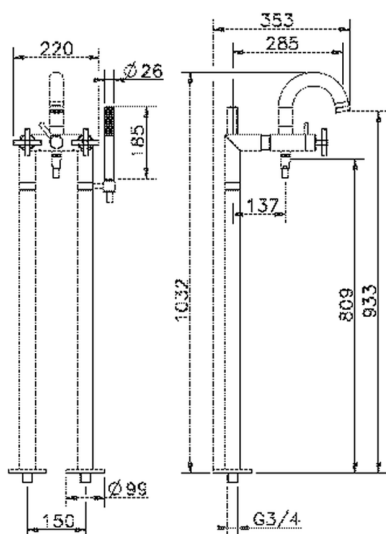

## Bañera sobre columnas de suelo SUITE\_SU004200

MODELO **SU004200**

Bañera sobre columnas de suelo, soporte duchita sobre columna, duchita una función minimalista Ø 27 mm ABS, flexible de Latón 150 cm

ACABADOS DISPONIBLES

-  **21** 21 Cromo
-  **40** 40 Negro Mate
-  **2F** 2F Níquel Cepillado
-  **2W** 2W Oro Cepillado

CARACTERÍSTICAS

Recambio Cartucho **ZZ95409000**

**Cartucho Monomando 35 mm**

### EcoStop

La función EcoStop limita el caudal del agua aproximadamente el 50% de la salida máxima con una leve resistencia en la maneta. Basta con empujar ligeramente más allá de la mitad del tope sólo cuando se requiera la salida máxima de agua. Esto permitirá ahorrar hasta un 50% de agua.