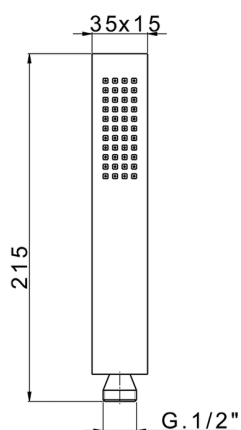

## Duchita Minimalista de Latón SHOWER\_SS014450

MODELO **SS014450**

Duchita Minimalista de Latón, una función 215x35x15