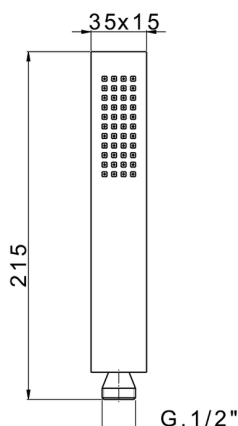

## Duchita Minimalista de Latón SHOWER\_SS014450

MODELO **SS014450**

Duchita Minimalista de Latón, una función 215x35x15