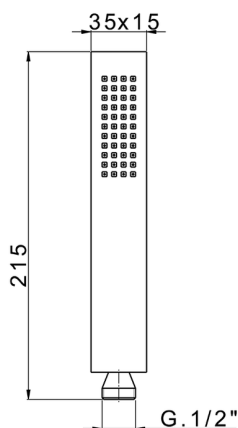

Duchita Minimalista de Latón SHOWER_SS014450

MODELO **SS014450**

Duchita Minimalista de Latón, una función 215x35x15

ACABADOS DISPONIBLES

-  **21** 21 Cromo
-  **2B** 2B Níquel Brillo
-  **2F** 2F Níquel Cepillado
-  **2Q** 2Q Black Titanium
-  **40** 40 Negro Mate
-  **4Q** 4Q Blanco Mate