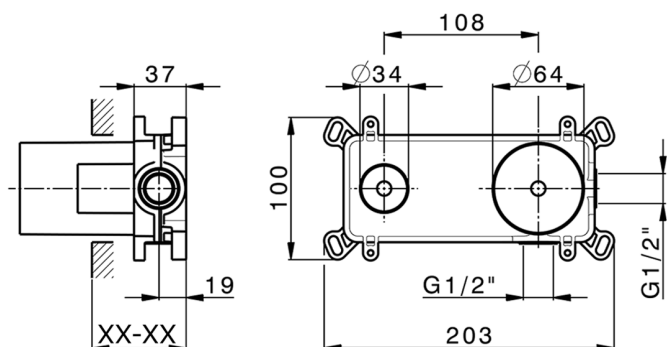

Parte externa monomando lavabo de pared CHRONOS_CR00551D

MODELO **CR00551D**

Parte externa monomando lavabo de pared, sin parte empotrada, caño L.200 mm, para art. Easy-Box ZB002450 y art. ZB025510

ACABADOS DISPONIBLES

-  **21** 21 Cromo
-  **2F** 2F Níquel Cepillado
-  **2Q** 2Q Black Titanium

CARACTERÍSTICAS

Instalación	Empotrado
Empotrado 1	ZB002450

Parte externa monomando lavabo de pared CHRONOS_CR00551D

CR00551D

<https://es.huberitalia.com/parte-externa-monomando-lavabo-de-pared-chronos-cr00551d>

Parte empotrada monomando lavabo de pared Easy-Box EMPOTRADO_ZB002450

MODELO **ZB002450**

Parte empotrada monomando lavabo de pared Easy-Box, con caja de protección, sin parte externa

ACABADOS DISPONIBLES

CARACTERÍSTICAS

Instalación	Empotrado
Recambio Cartucho	ZZ95409000
Cartucho Monomando 35 mm	
Empotrado	1

Piastra/Plate/Plaque/Platte/Placa

2-3mm: XX 56-76

10mm: XX 48-68

EcoStop

La función EcoStop limita el caudal del agua aproximadamente el 50% de la salida máxima con una leve resistencia en la maneta. Basta con empujar ligeramente más allá de la mitad del tope sólo cuando se requiera la salida máxima de agua. Esto permitirá ahorrar hasta un 50% de agua.