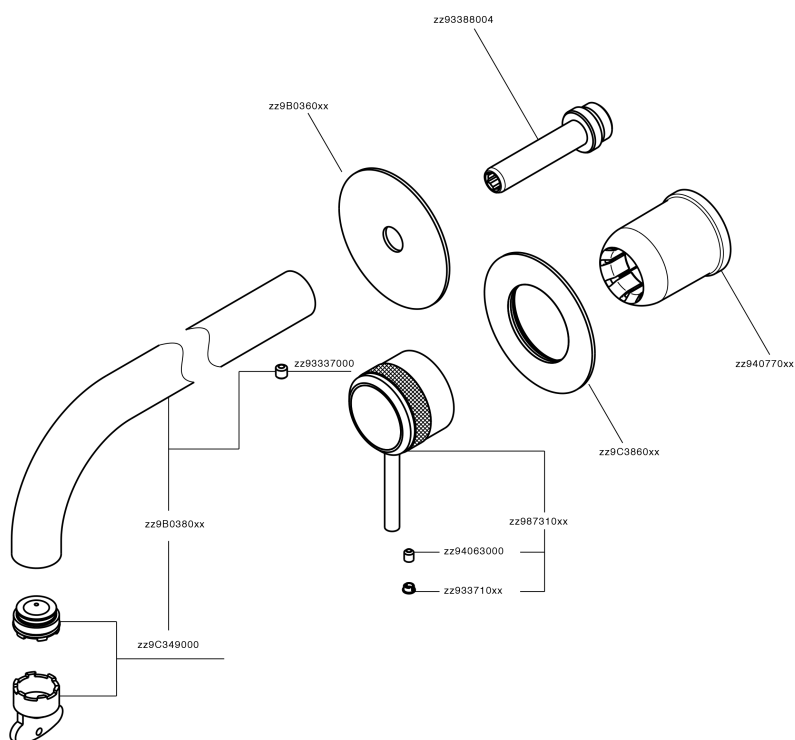

Parte externa monomando lavabo de pared CHRONOS_CR00551D

MODELO **CR00551D**

Parte externa monomando lavabo de pared, sin parte empotrada, caño L.200 mm, para art. Easy-Box ZB002450 y art. ZB025510

ACABADOS DISPONIBLES

-  **21** 21 Cromo
-  **2F** 2F Níquel Cepillado
-  **2Q** 2Q Black Titanium

CARACTERÍSTICAS

Instalación	Empotrado
Empotrado 1	ZB002450

Parte externa monomando lavabo de pared CHRONOS_CR00551D

CR00551D

<https://es.huberitalia.com/parte-externa-monomando-lavabo-de-pared-chronos-cr00551d>

Parte empotrada monomando lavabo de pared Easy-Box EMPOTRADO_ZB002450

MODELO **ZB002450**

Parte empotrada monomando lavabo de pared Easy-Box, con caja de protección, sin parte externa

ACABADOS DISPONIBLES

CARACTERÍSTICAS

Instalación	Empotrado
Recambio Cartucho	ZZ95409000
Cartucho Monomando 35 mm	
Empotrado	1

Piastra/Plate/Plaque/Platte/Placa

2-3mm: XX 56-76

10mm: XX 48-68

EcoStop

La función EcoStop limita el caudal del agua aproximadamente el 50% de la salida máxima con una leve resistencia en la maneta. Basta con empujar ligeramente más allá de la mitad del tope sólo cuando se requiera la salida máxima de agua. Esto permitirá ahorrar hasta un 50% de agua.