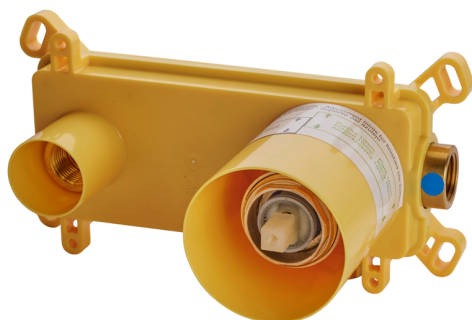

Parte externa monomando lavabo de pared CHRONOS_CR00551D

MODELO **CR00551D**

Parte externa monomando lavabo de pared, sin parte empotrada, caño L.200 mm, para art. Easy-Box ZB002450 y art. ZB025510

ACABADOS DISPONIBLES

-  **21** 21 Cromo
-  **2F** 2F Níquel Cepillado
-  **2Q** 2Q Black Titanium

CARACTERÍSTICAS

Instalación	Empotrado
Empotrado 1	ZB002450

Parte externa monomando lavabo de pared CHRONOS_CR00551D

CR00551D

<https://es.huberitalia.com/parte-externa-monomando-lavabo-de-pared-chronos-cr00551d>

Parte empotrada monomando lavabo de pared Easy-Box EMPOTRADO_ZB002450

MODELO **ZB002450**

Parte empotrada monomando lavabo de pared Easy-Box, con caja de protección, sin parte externa

ACABADOS DISPONIBLES

CARACTERÍSTICAS

Instalación	Empotrado
Recambio Cartucho	ZZ95409000
Cartucho Monomando 35 mm	
Empotrado	1

Piastra/Plate/Plaque/Platte/Placa

2-3mm: XX 56-76

10mm: XX 48-68

EcoStop

La función EcoStop limita el caudal del agua aproximadamente el 50% de la salida máxima con una leve resistencia en la maneta. Basta con empujar ligeramente más allá de la mitad del tope sólo cuando se requiera la salida máxima de agua. Esto permitirá ahorrar hasta un 50% de agua.