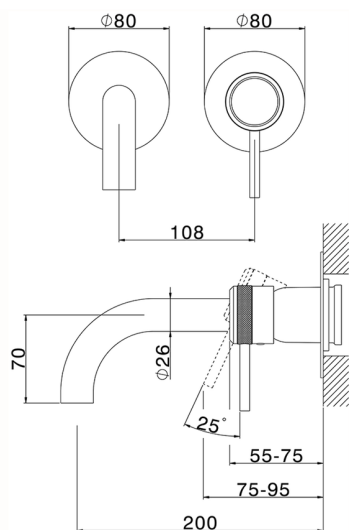

Parte externa monomando lavabo de pared CHRONOS_CR00551D

MODELO **CR00551D**

Parte externa monomando lavabo de pared, sin parte empotrada, caño L.200 mm, para art. Easy-Box ZB002450 y art. ZB025510

ACABADOS DISPONIBLES

-  **21** 21 Cromo
-  **2F** 2F Níquel Cepillado
-  **2Q** 2Q Black Titanium

CARACTERÍSTICAS

Instalación	Empotrado
Empotrado 1	ZB002450

Parte externa monomando lavabo de pared CHRONOS_CR00551D

CR00551D

<https://es.huberitalia.com/parte-externa-monomando-lavabo-de-pared-chronos-cr00551d>

Parte empotrada monomando lavabo de pared Easy-Box EMPOTRADO_ZB002450

MODELO **ZB002450**

Parte empotrada monomando lavabo de pared Easy-Box, con caja de protección, sin parte externa

ACABADOS DISPONIBLES

CARACTERÍSTICAS

Instalación	Empotrado
Recambio Cartucho	ZZ95409000
Cartucho Monomando 35 mm	
Empotrado	1

Piastra/Plate/Plaque/Platte/Placa

2-3mm: XX 56-76

10mm: XX 48-68

EcoStop

La función EcoStop limita el caudal del agua aproximadamente el 50% de la salida máxima con una leve resistencia en la maneta. Basta con empujar ligeramente más allá de la mitad del tope sólo cuando se requiera la salida máxima de agua. Esto permitirá ahorrar hasta un 50% de agua.