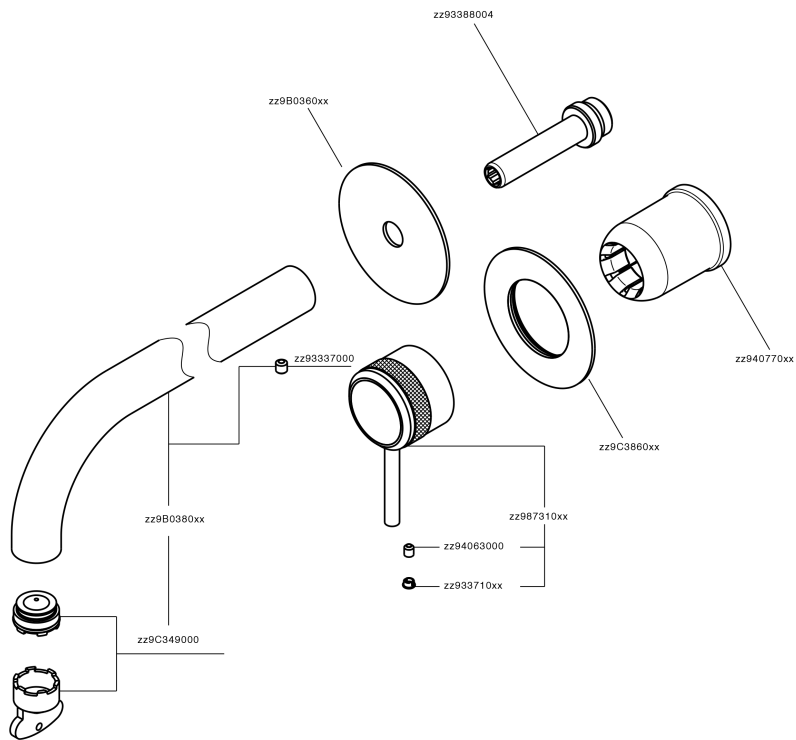

Parte esterna monomando lavabo de pared CHRONOS_CR00551D

CR00551D

<https://es.huberitalia.com/parte-externa-monomando-lavabo-de-pared-chronos-cr00551d>

Parte empotrada monomando lavabo de pared Easy-Box EMPOTRADO_ZB002450

ZB002450 <https://es.huberitalia.com/parte-empotrada-monomando-lavabo-de-pared-easy-box-empotrado-zb002450>

2025-02-20