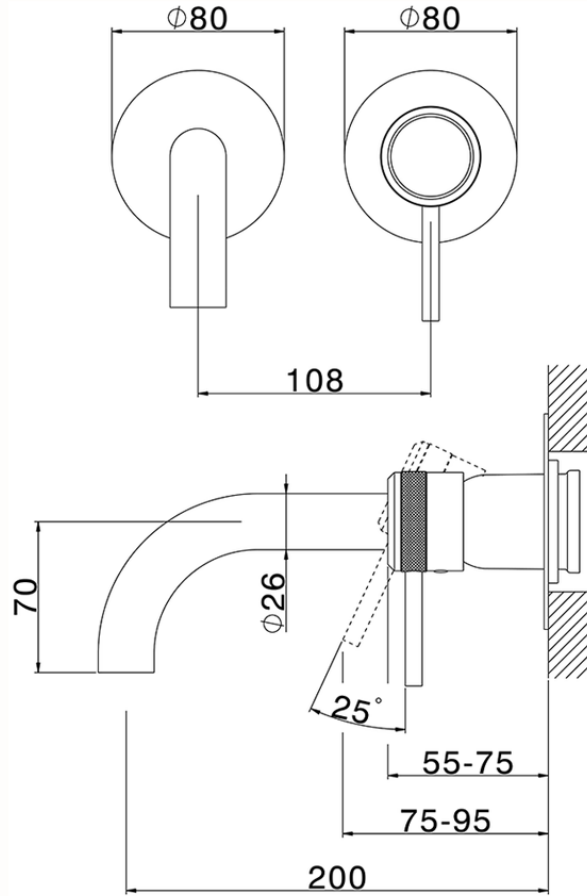

Parte externa monomando lavabo de pared CHRONOS_CR00551D

CR00551D

<https://es.huberitalia.com/parte-externa-monomando-lavabo-de-pared-chronos-cr00551d>

Piastra/Plate/Plaque/Platte/Placa

2-3mm: XX 56-76

10mm: XX 48-68