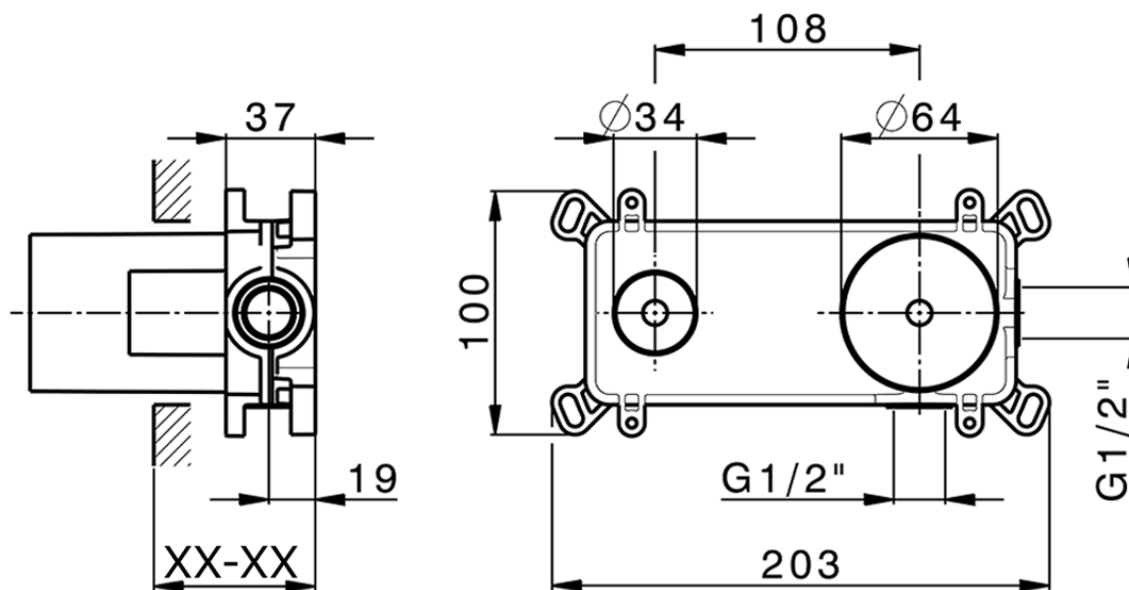

Parte externa monomando lavabo de pared CHRONOS_CR00551D

CR00551D

<https://es.huberitalia.com/parte-externa-monomando-lavabo-de-pared-chronos-cr00551d>

Piastra/Plate/Plaque/Platte/Placa

2-3mm: XX 56-76

10mm: XX 48-68