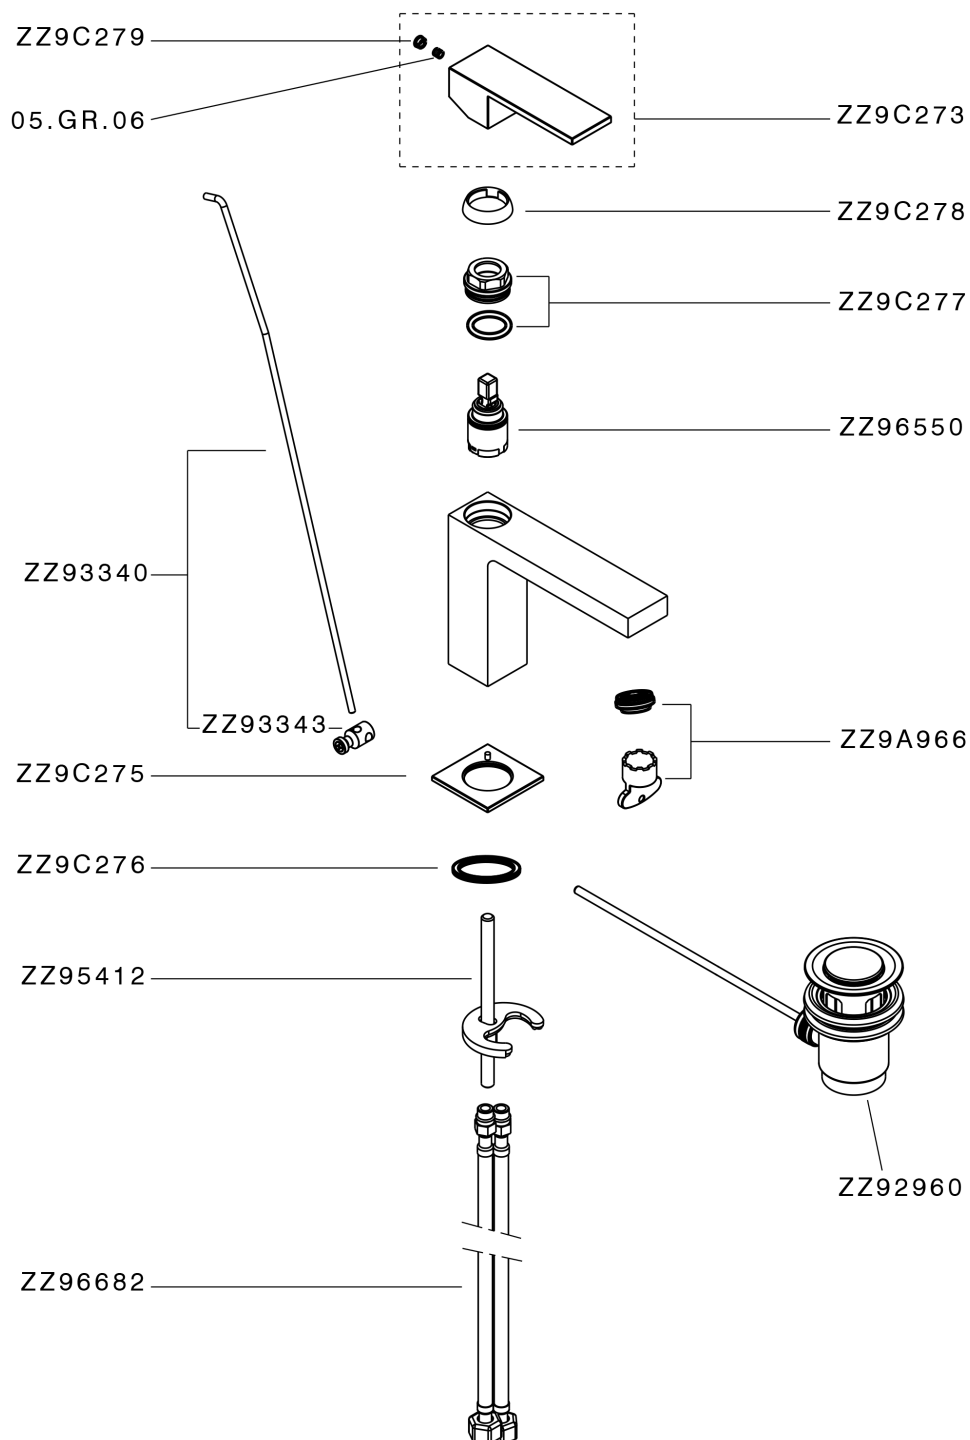

Lavabo monomando NUOVA EGO_NE000514

NE000514

<https://es.huberitalia.com/lavabo-monomando-nuova-ego-ne000514>

2026-04-12