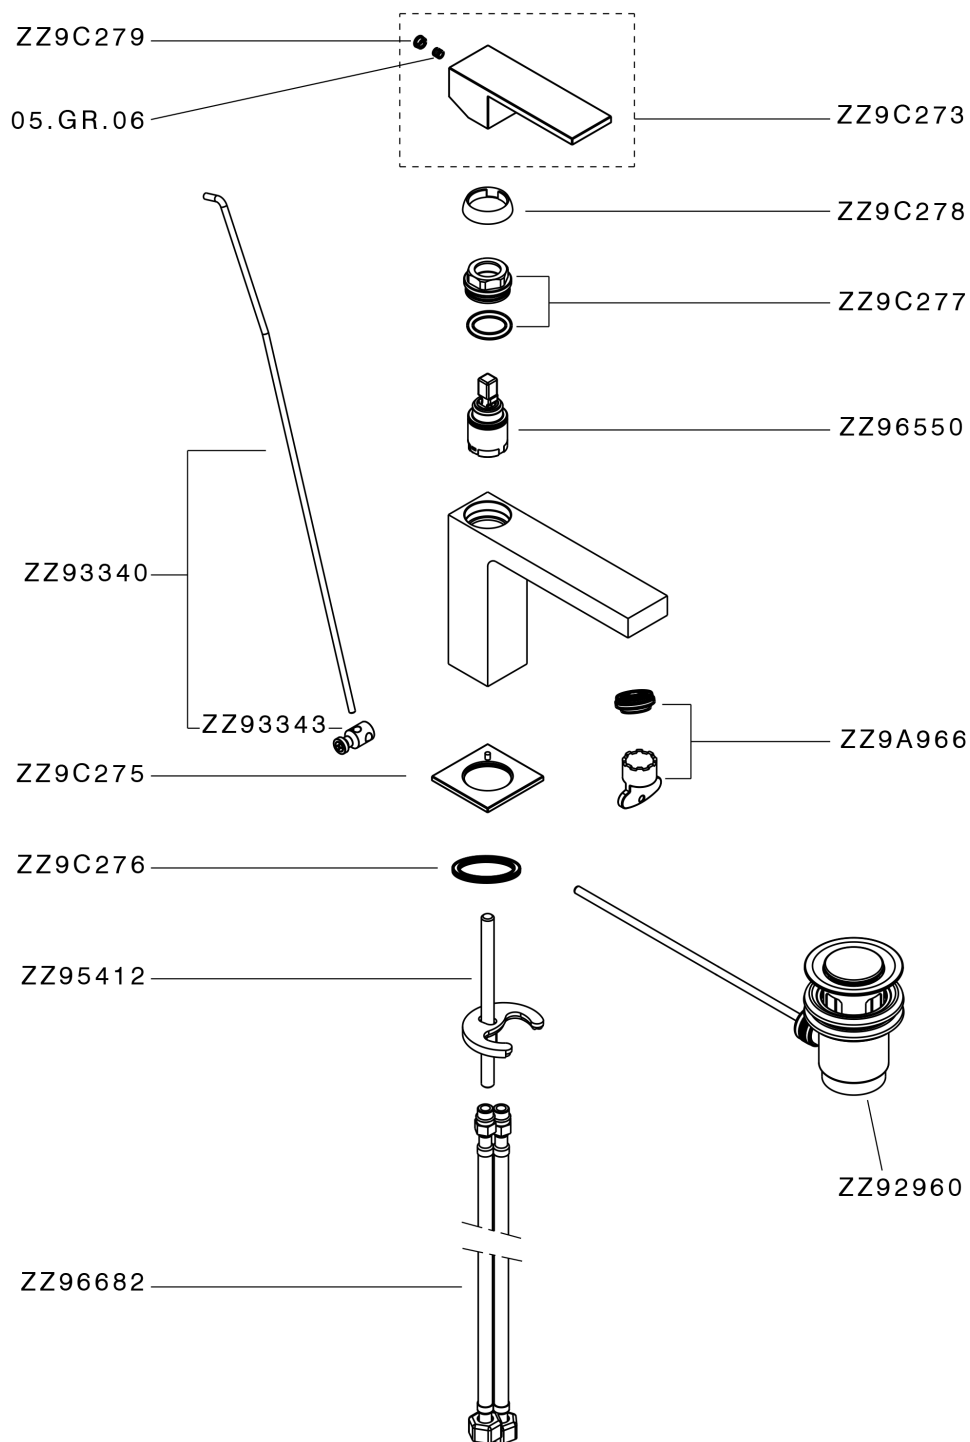

Lavabo monomando NUOVA EGO_NE000514

MODELO **NE000514**

Lavabo monomando, con desagüe automático 1" 1/4, latiguillos acero G.3/8"

ACABADOS DISPONIBLES

-  **21** 21 Cromo
-  **2F** 2F Níquel Cepillado
-  **40** 40 Negro Mate
-  **4Q** 4Q Blanco Mate

CARACTERÍSTICAS

Recambio Cartucho **ZZ96550000**

Cartucho Monomando 25 mm

Lavabo monomando NUOVA EGO_NE000514

NE000514

<https://es.huberitalia.com/lavabo-monomando-nuova-ego-ne000514>

2026-06-16