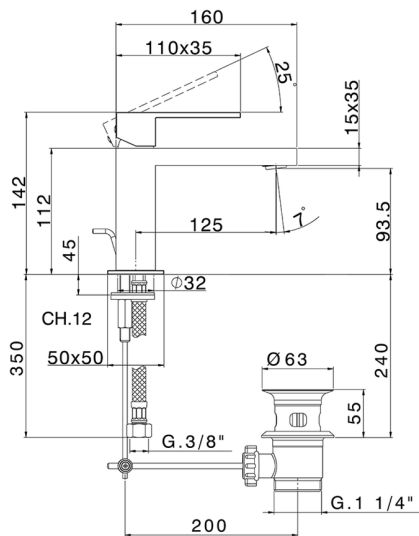

Lavabo monomando NUOVA EGO_NE000514

MODELO **NE000514**

Lavabo monomando, con desagüe automático 1" 1/4, latiguillos acero G.3/8"

ACABADOS DISPONIBLES

-  **21** 21 Cromo
-  **2F** 2F Níquel Cepillado
-  **40** 40 Negro Mate
-  **4Q** 4Q Blanco Mate

CARACTERÍSTICAS

Recambio Cartucho **ZZ96550000**

Cartucho Monomando 25 mm

Lavabo monomando NUOVA EGO_NE000514

NE000514

<https://es.huberitalia.com/lavabo-monomando-nuova-ego-ne000514>

2026-06-16