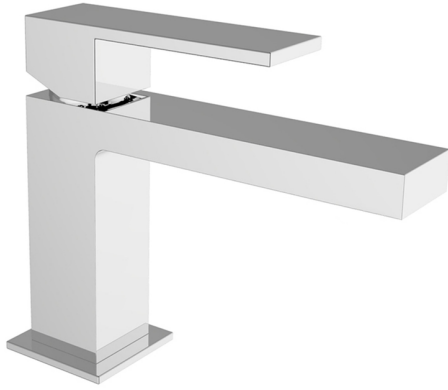

Lavabo monomando NUOVA EGO_NE000514

MODELO **NE000514**

Lavabo monomando, con desagüe automático 1" 1/4, latiguillos acero G.3/8"

ACABADOS DISPONIBLES

-  **21** 21 Cromo
-  **2F** 2F Níquel Cepillado
-  **40** 40 Negro Mate
-  **4Q** 4Q Blanco Mate

CARACTERÍSTICAS

Recambio Cartucho **ZZ96550000**

Cartucho Monomando 25 mm

Lavabo monomando NUOVA EGO_NE000514

NE000514

<https://es.huberitalia.com/lavabo-monomando-nuova-ego-ne000514>

2026-06-16