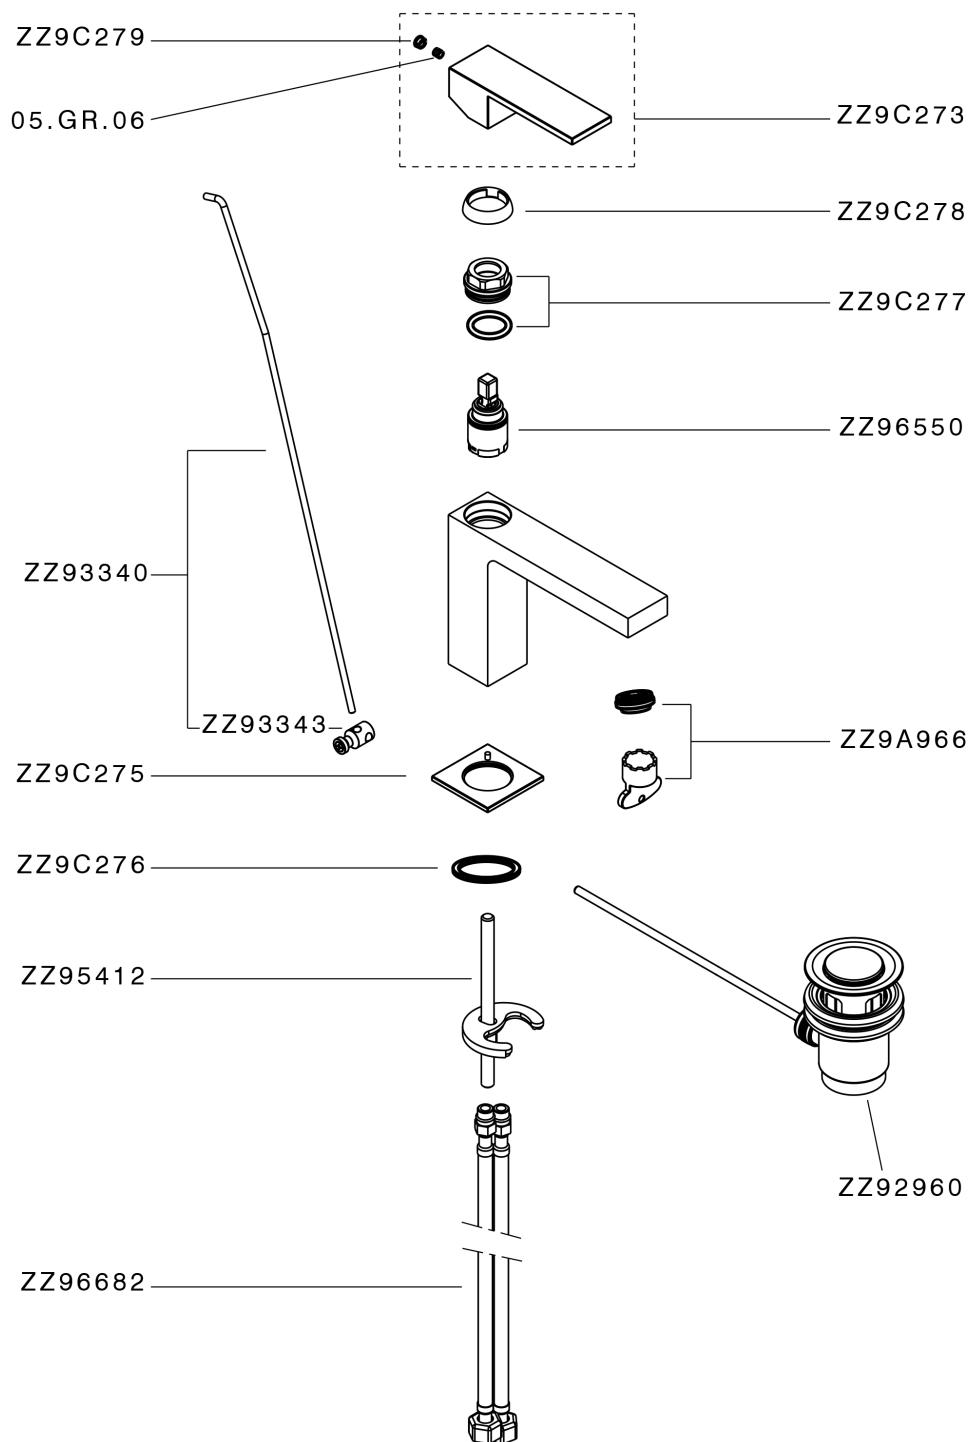

Lavabo monomando NUOVA EGO_NE000514

NE000514

<https://es.huberitalia.com/lavabo-monomando-nuova-ego-ne000514>

2026-04-09