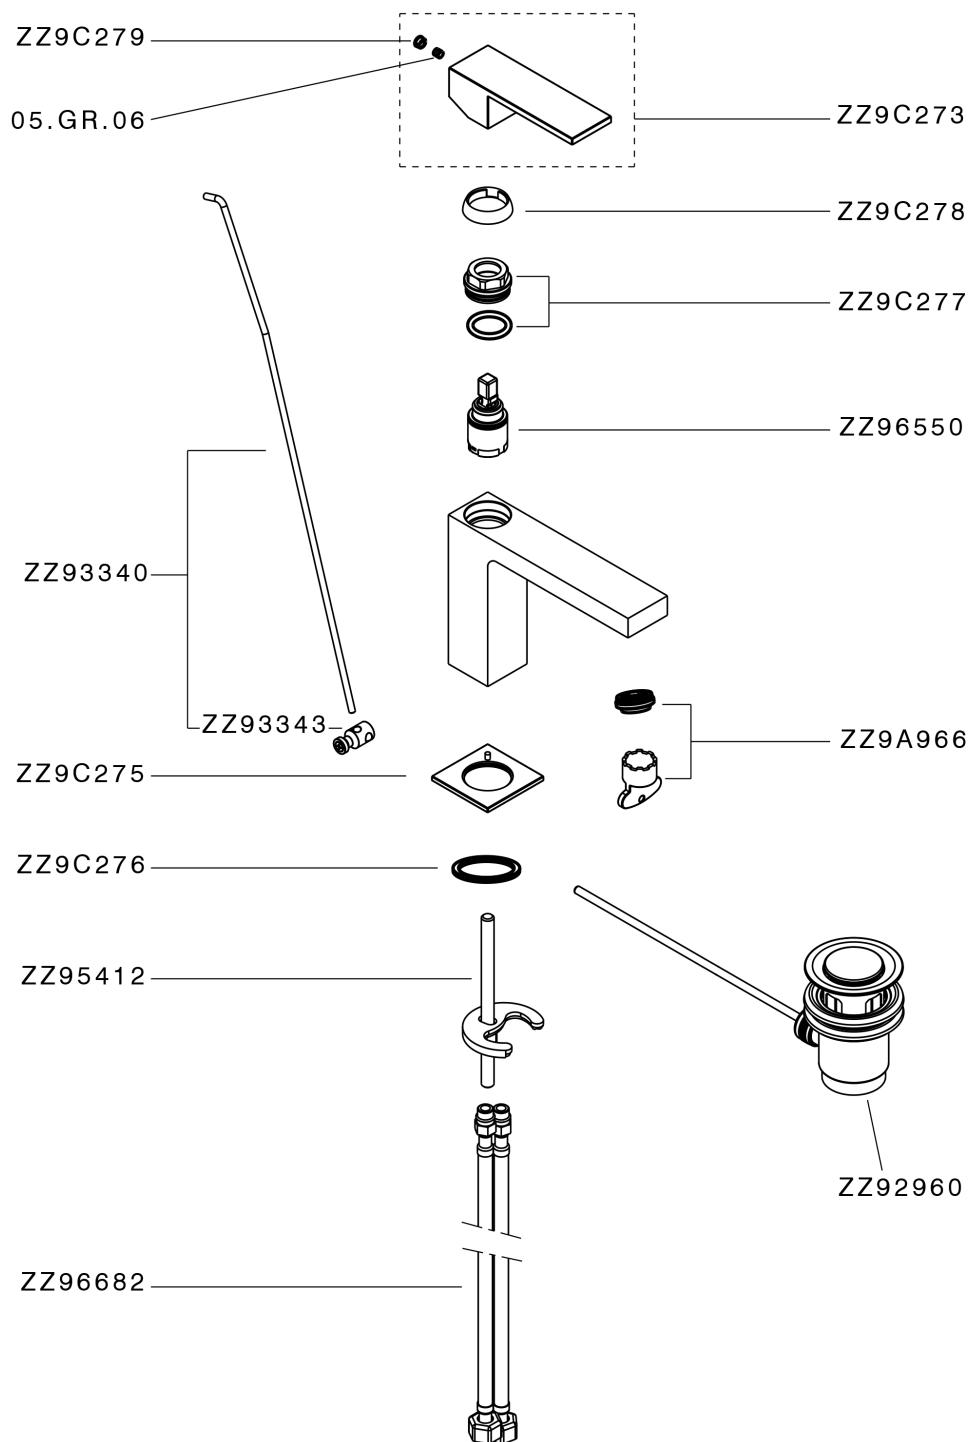

Lavabo monomando NUOVA EGO_NE000514

NE000514

<https://es.huberitalia.com/lavabo-monomando-nuova-ego-ne000514>

2026-06-10