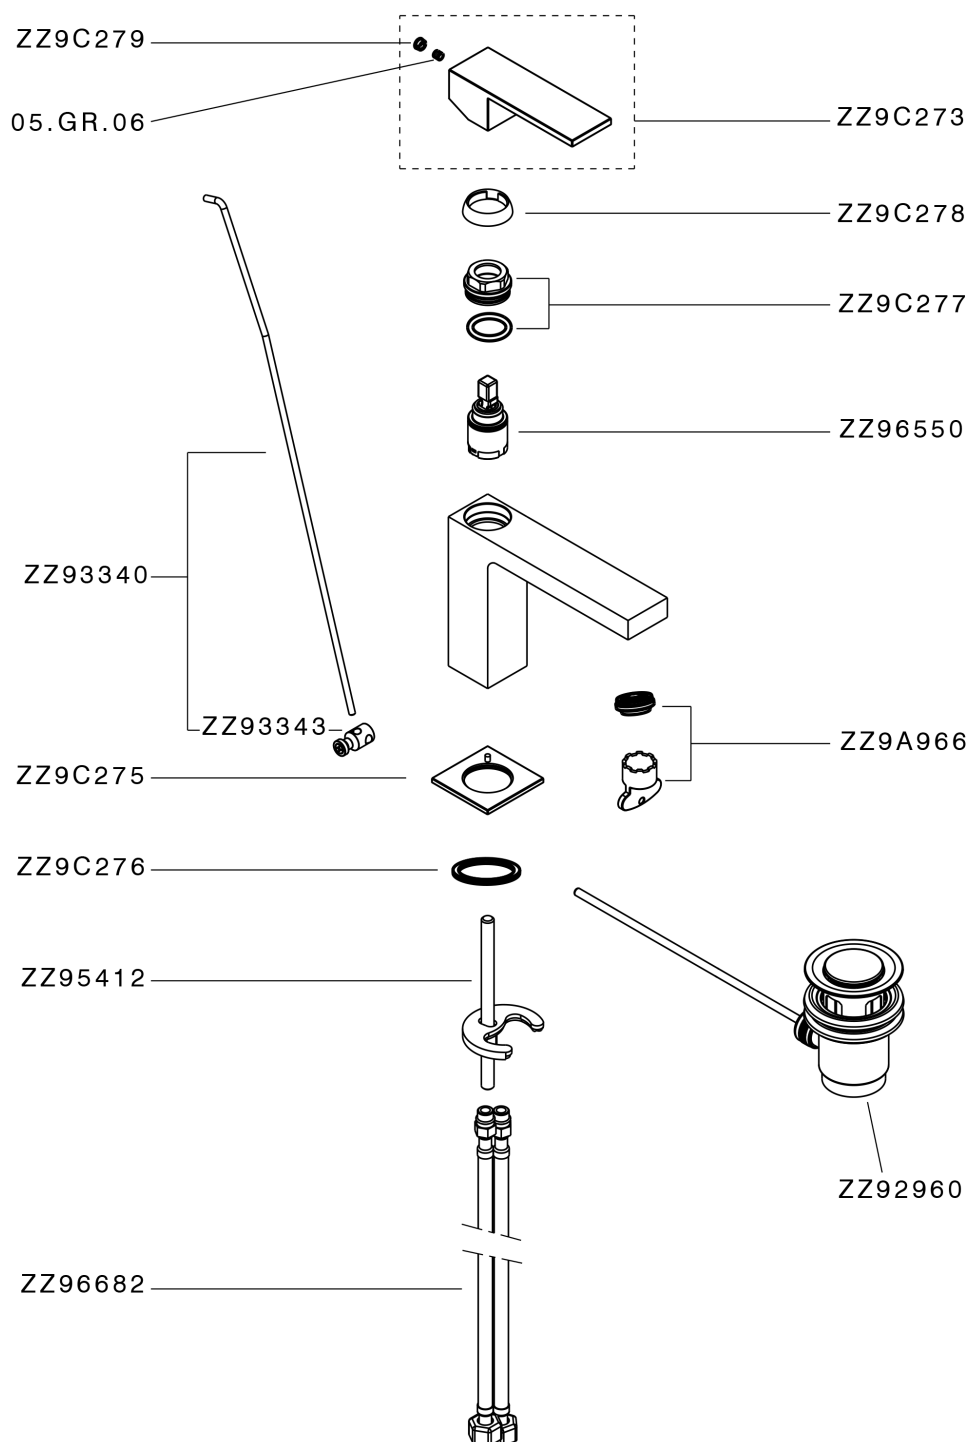

Lavabo monomando NUOVA EGO_NE000514

MODELO **NE000514**

Lavabo monomando, con desagüe automático 1" 1/4, latiguillos acero G.3/8"

ACABADOS DISPONIBLES

-  **21** 21 Cromo
-  **2F** 2F Níquel Cepillado
-  **40** 40 Negro Mate
-  **4Q** 4Q Blanco Mate

CARACTERÍSTICAS

Recambio Cartucho **ZZ96550000**

Cartucho Monomando 25 mm

Lavabo monomando NUOVA EGO_NE000514

NE000514

<https://es.huberitalia.com/lavabo-monomando-nuova-ego-ne000514>

2026-04-10