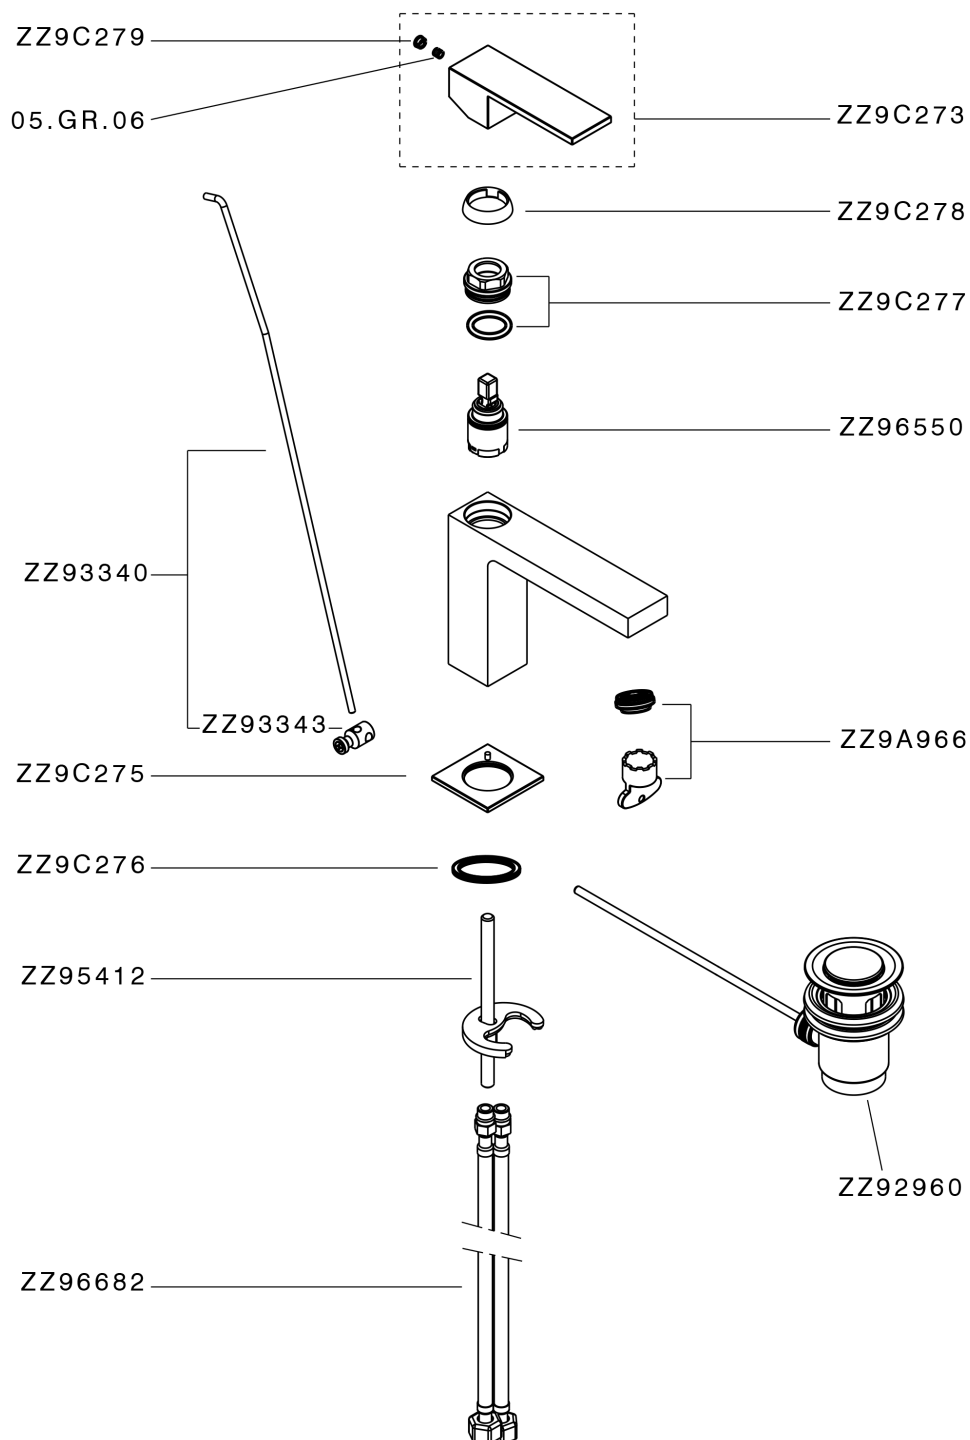

Lavabo monomando NUOVA EGO_NE000514

MODELO **NE000514**

Lavabo monomando, con desagüe automático 1" 1/4, latiguillos acero G.3/8"

ACABADOS DISPONIBLES

-  **21** 21 Cromo
-  **2F** 2F Níquel Cepillado
-  **40** 40 Negro Mate
-  **4Q** 4Q Blanco Mate

CARACTERÍSTICAS

Recambio Cartucho **ZZ96550000**

Cartucho Monomando 25 mm

Lavabo monomando NUOVA EGO_NE000514

NE000514

<https://es.huberitalia.com/lavabo-monomando-nuova-ego-ne000514>

2026-06-15