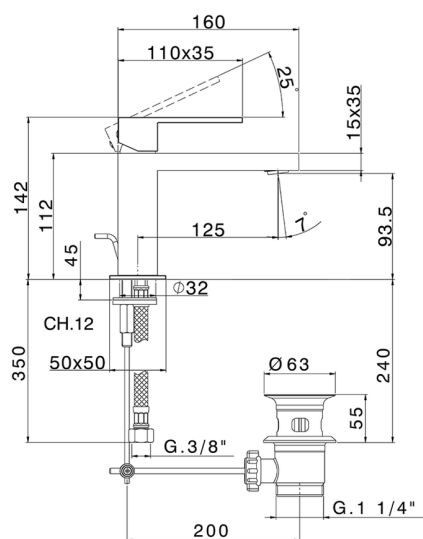

Lavabo monomando NUOVA EGO_NE000514

MODELO **NE000514**

Lavabo monomando, con desagüe automático 1" 1/4, latiguillos acero G.3/8"

ACABADOS DISPONIBLES

-  **21** 21 Cromo
-  **2F** 2F Níquel Cepillado
-  **40** 40 Negro Mate
-  **4Q** 4Q Blanco Mate

CARACTERÍSTICAS

Recambio Cartucho **ZZ96550000**

Cartucho Monomando 25 mm

Lavabo monomando NUOVA EGO_NE000514

NE000514

<https://es.huberitalia.com/lavabo-monomando-nuova-ego-ne000514>

2026-04-10