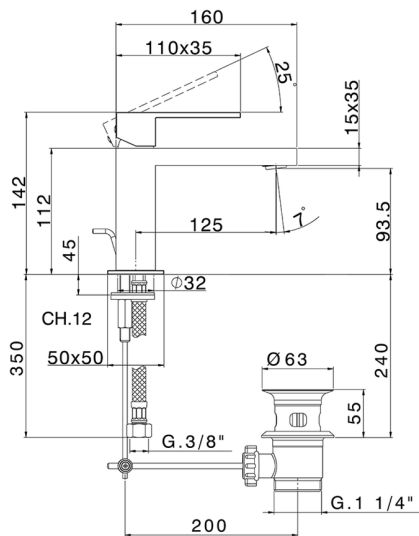

Lavabo monomando NUOVA EGO_NE000514

MODELO **NE000514**

Lavabo monomando, con desagüe automático 1" 1/4, latiguillos acero G.3/8"

ACABADOS DISPONIBLES

-  **21** 21 Cromo
-  **2F** 2F Níquel Cepillado
-  **40** 40 Negro Mate
-  **4Q** 4Q Blanco Mate

CARACTERÍSTICAS

Recambio Cartucho **ZZ96550000**

Cartucho Monomando 25 mm

Lavabo monomando NUOVA EGO_NE000514

NE000514

<https://es.huberitalia.com/lavabo-monomando-nuova-ego-ne000514>

2026-06-15