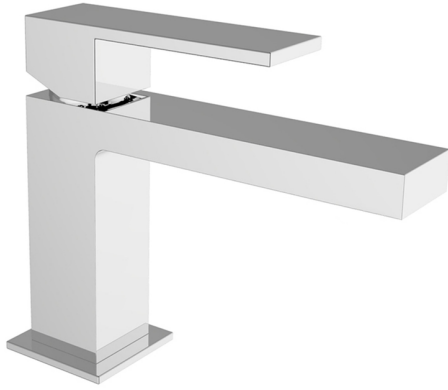

Lavabo monomando NUOVA EGO_NE000514

MODELO **NE000514**

Lavabo monomando, con desagüe automático 1" 1/4, latiguillos acero G.3/8"

ACABADOS DISPONIBLES

-  **21** 21 Cromo
-  **2F** 2F Níquel Cepillado
-  **40** 40 Negro Mate
-  **4Q** 4Q Blanco Mate

CARACTERÍSTICAS

Recambio Cartucho **ZZ96550000**

Cartucho Monomando 25 mm

Lavabo monomando NUOVA EGO_NE000514

NE000514

<https://es.huberitalia.com/lavabo-monomando-nuova-ego-ne000514>

2026-06-15