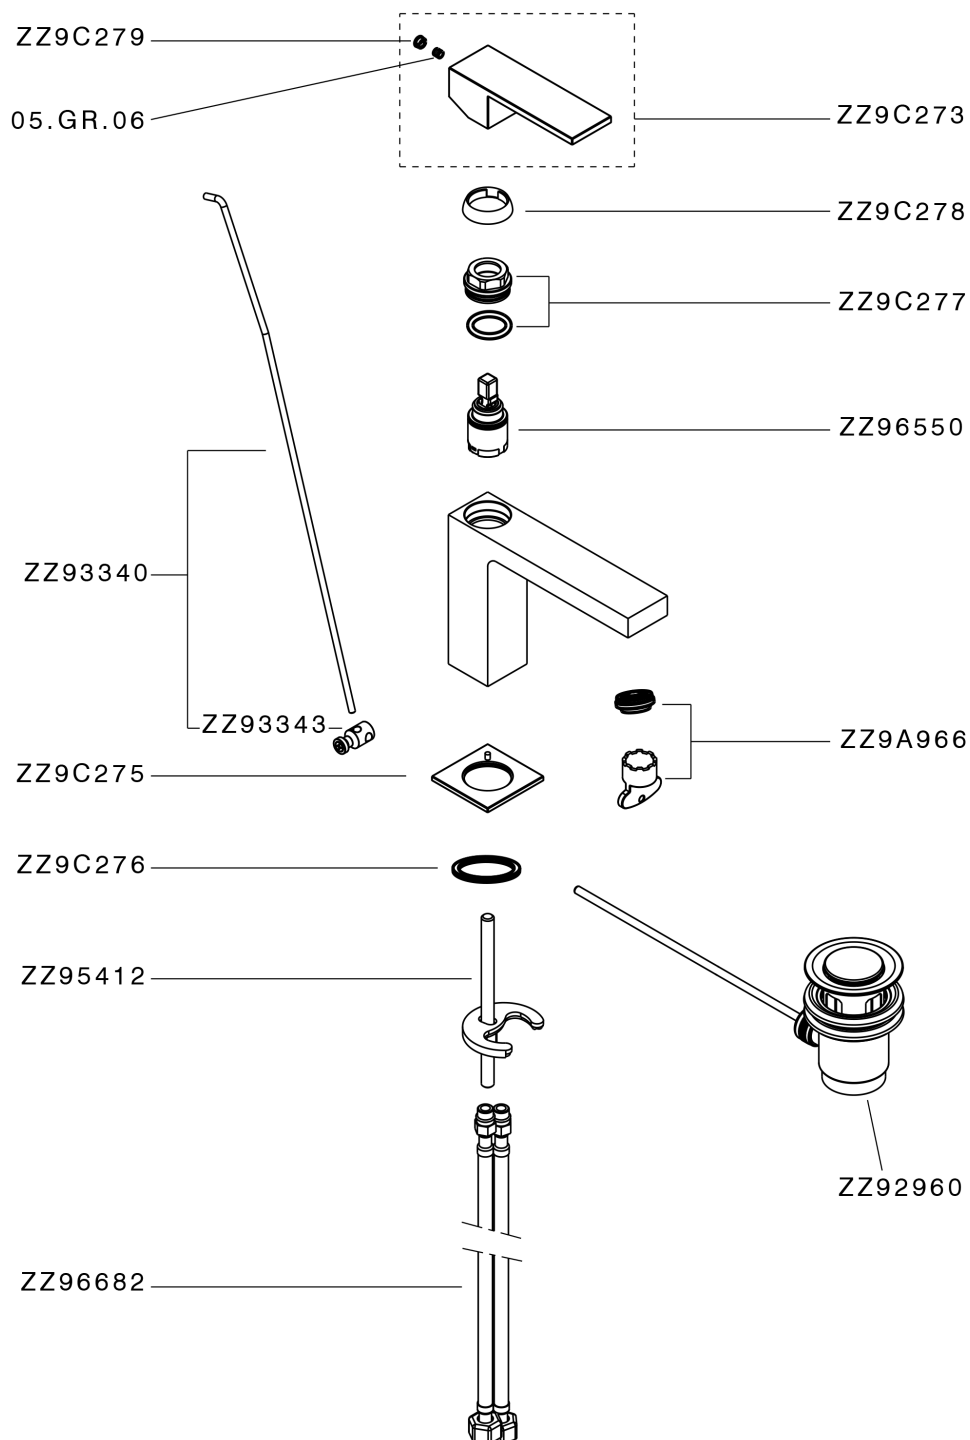

Lavabo monomando NUOVA EGO_NE000514

NE000514

<https://es.huberitalia.com/lavabo-monomando-nuova-ego-ne000514>

2026-05-20