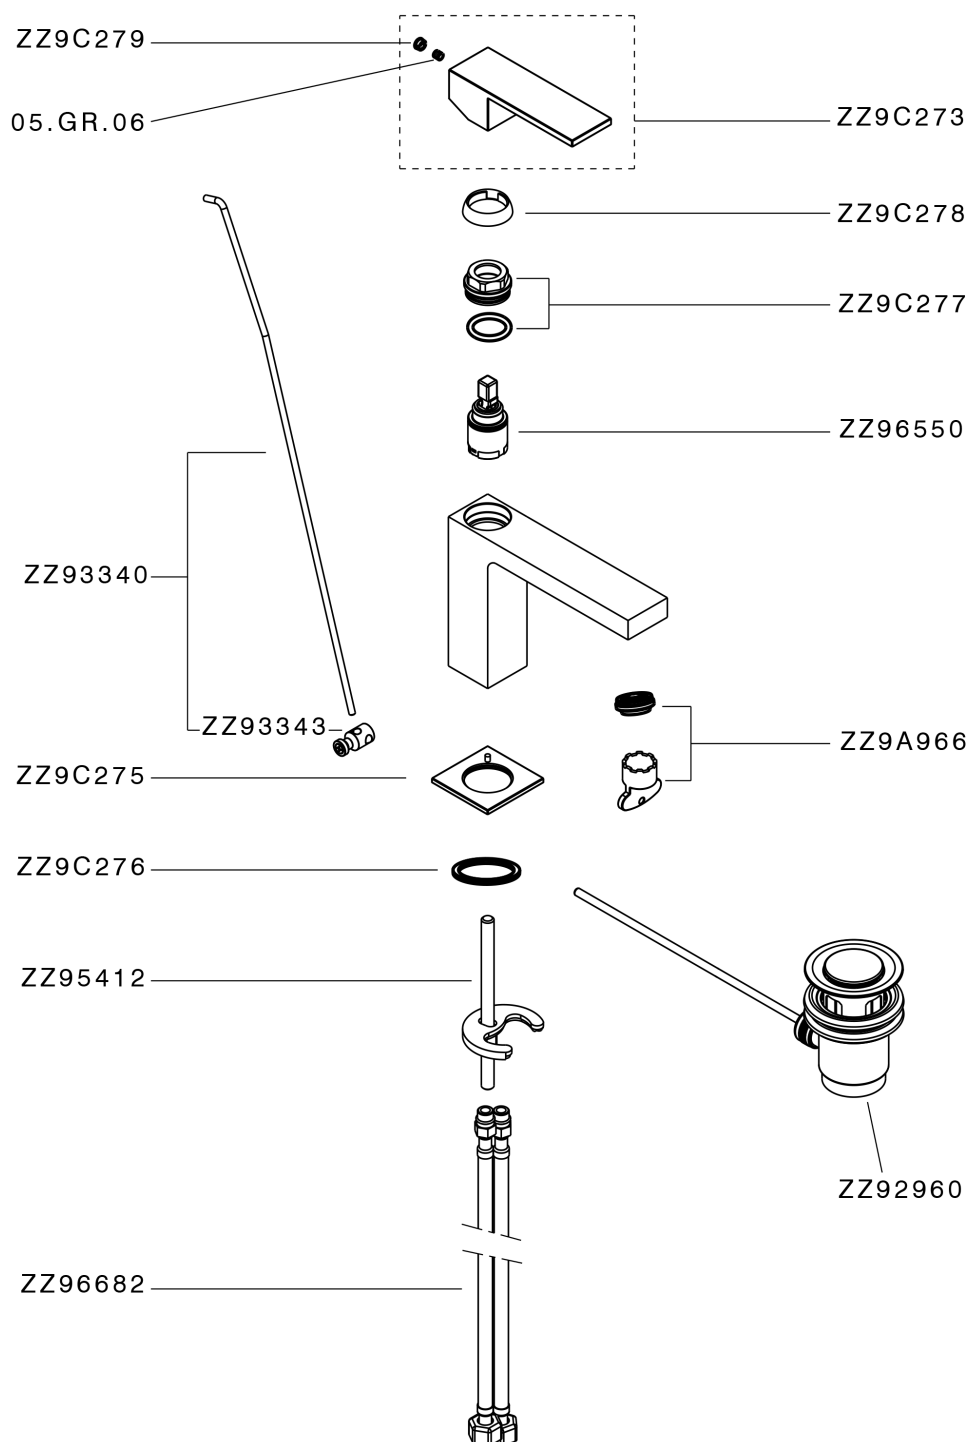

Lavabo monomando NUOVA EGO_NE000514

NE000514

<https://es.huberitalia.com/lavabo-monomando-nuova-ego-ne000514>

2026-06-15