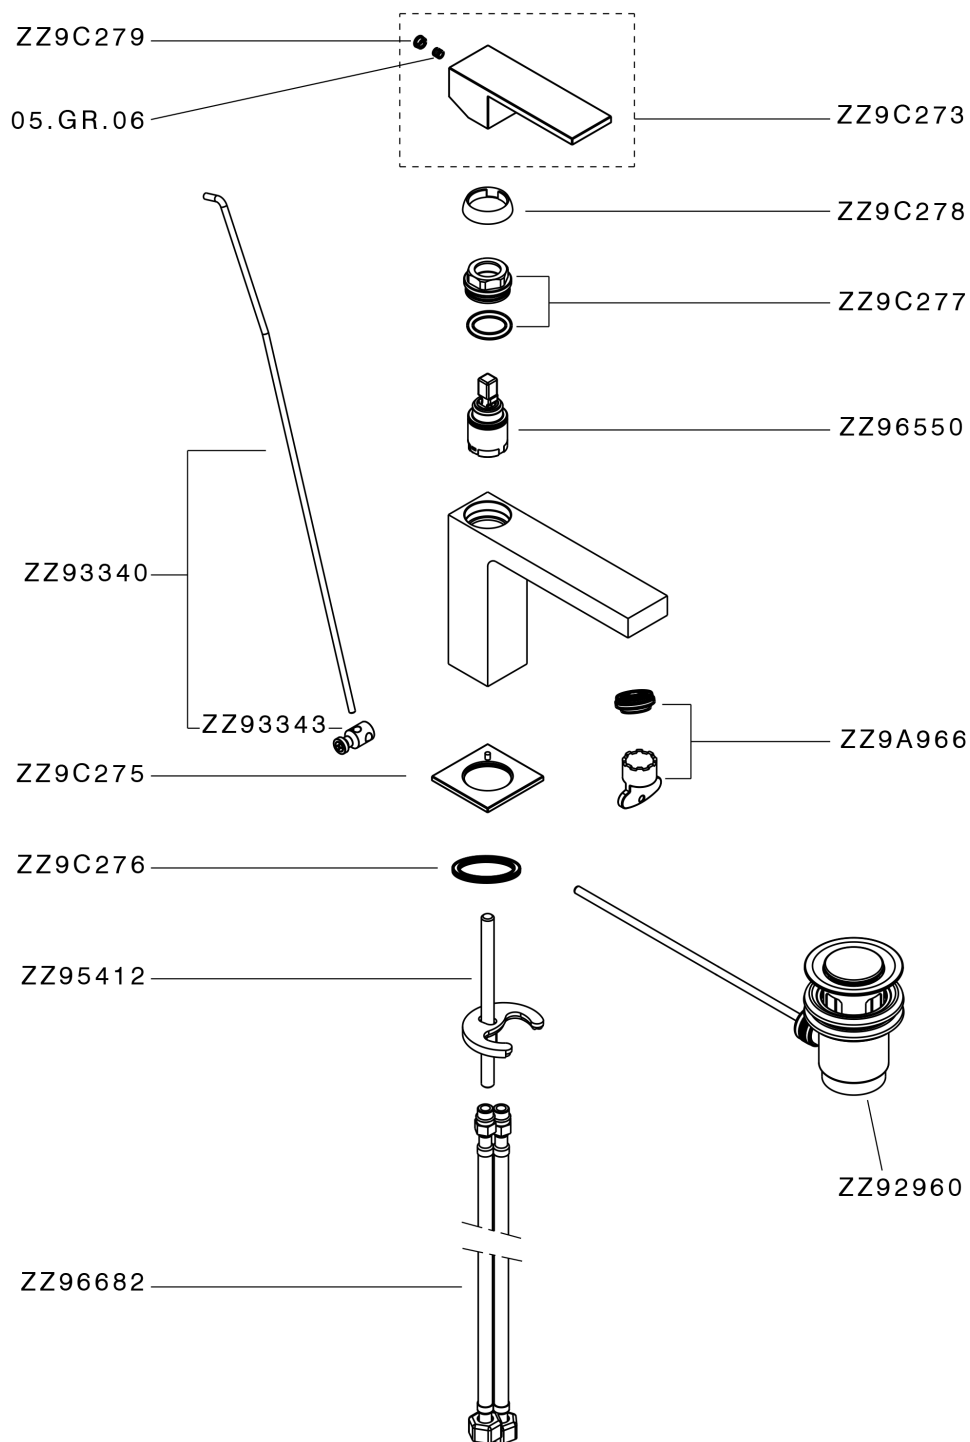

Lavabo monomando NUOVA EGO_NE000514

NE000514

<https://es.huberitalia.com/lavabo-monomando-nuova-ego-ne000514>

2026-06-13