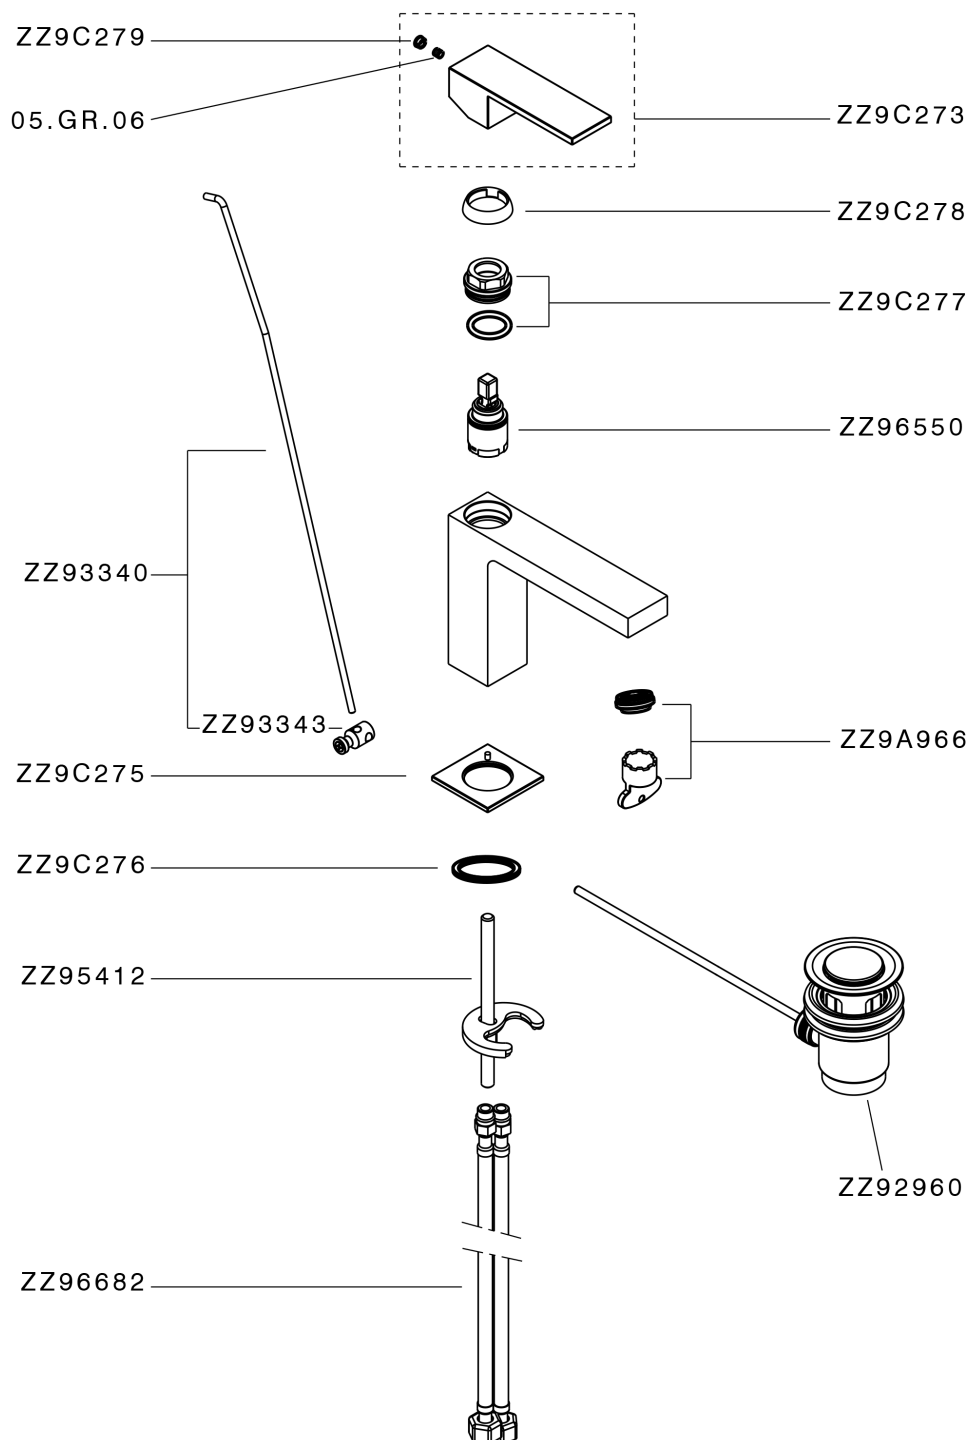

Lavabo monomando NUOVA EGO_NE000514

NE000514

<https://es.huberitalia.com/lavabo-monomando-nuova-ego-ne000514>

2026-06-13