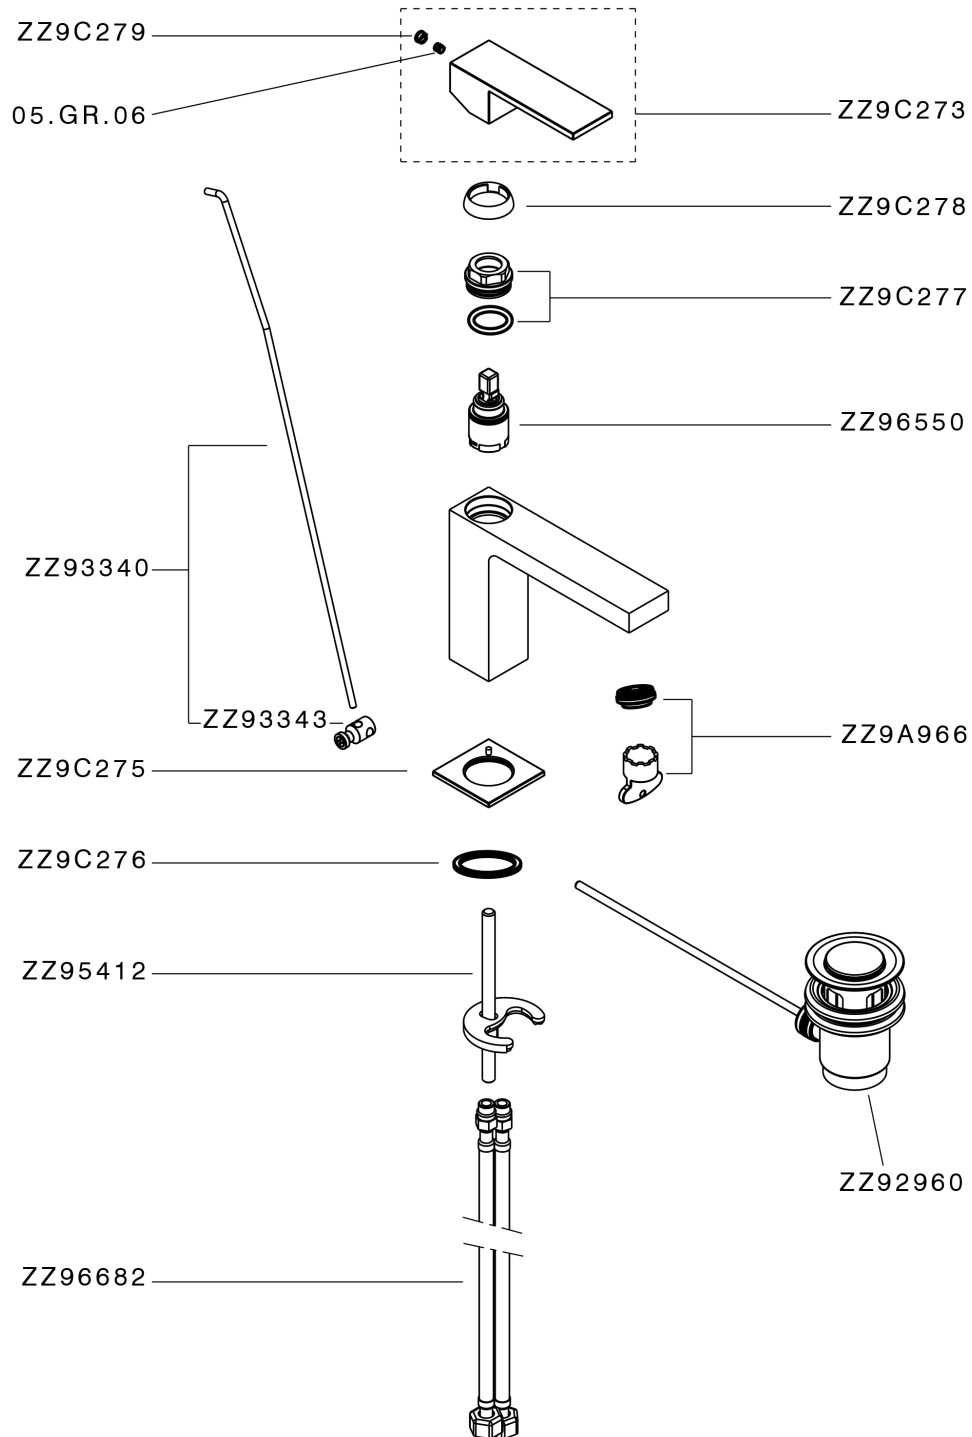

Lavabo monomando NUOVA EGO_NE000514

NE000514

<https://es.huberitalia.com/lavabo-monomando-nuova-ego-ne000514>

2026-04-10