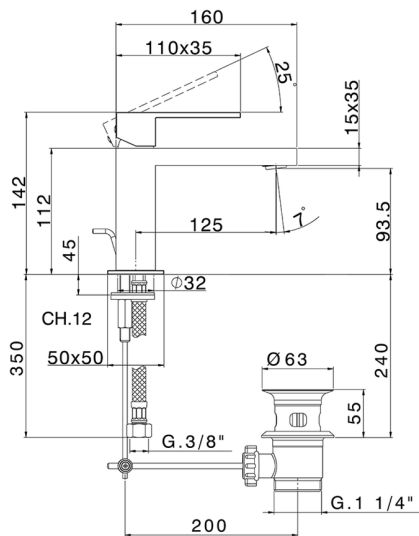

Lavabo monomando NUOVA EGO_NE000514

MODELO **NE000514**

Lavabo monomando, con desagüe automático 1" 1/4, latiguillos acero G.3/8"

ACABADOS DISPONIBLES

-  **21** 21 Cromo
-  **2F** 2F Níquel Cepillado
-  **40** 40 Negro Mate
-  **4Q** 4Q Blanco Mate

CARACTERÍSTICAS

Recambio Cartucho **ZZ96550000**

Cartucho Monomando 25 mm

Lavabo monomando NUOVA EGO_NE000514

NE000514

<https://es.huberitalia.com/lavabo-monomando-nuova-ego-ne000514>

2026-04-13