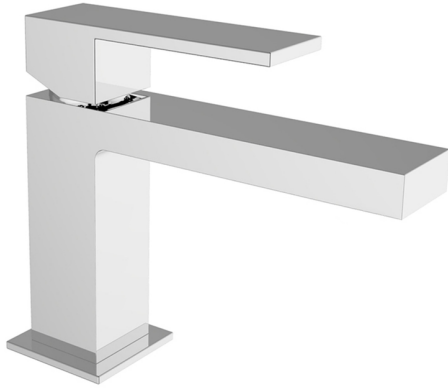

## Lavabo monomando NUOVA EGO\_NE000514

MODELO **NE000514**

Lavabo monomando, con desagüe automático 1" 1/4, latiguillos acero G.3/8"

ACABADOS DISPONIBLES

-  **21** 21 Cromo
-  **2F** 2F Níquel Cepillado
-  **40** 40 Negro Mate
-  **4Q** 4Q Blanco Mate

CARACTERÍSTICAS

Recambio Cartucho **ZZ96550000**

**Cartucho Monomando 25 mm**