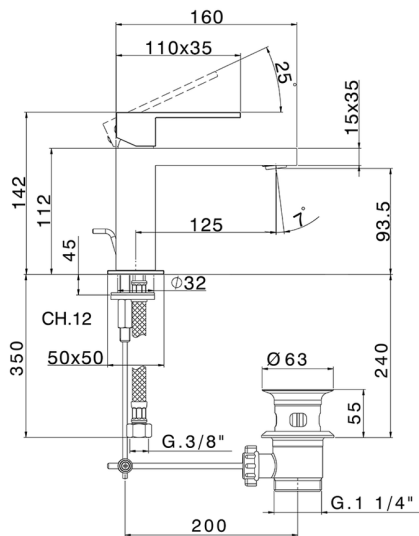

## Lavabo monomando NUOVA EGO\_NE000514

MODELO **NE000514**

Lavabo monomando, con desagüe automático 1" 1/4, latiguillos acero G.3/8"

ACABADOS DISPONIBLES

-  **21** 21 Cromo
-  **2F** 2F Níquel Cepillado
-  **40** 40 Negro Mate
-  **4Q** 4Q Blanco Mate

CARACTERÍSTICAS

Recambio Cartucho **ZZ96550000**

**Cartucho Monomando 25 mm**

## Lavabo monomando NUOVA EGO\_NE000514

NE000514

<https://es.huberitalia.com/lavabo-monomando-nuova-ego-ne000514>

2026-06-14