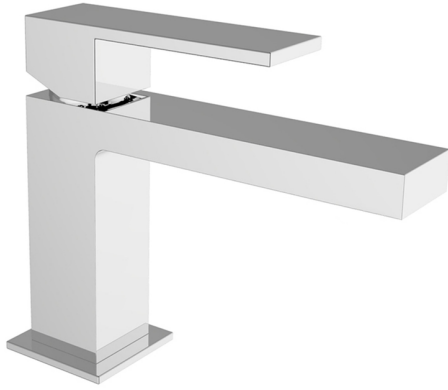

Lavabo monomando NUOVA EGO_NE000514

MODELO **NE000514**

Lavabo monomando, con desagüe automático 1" 1/4, latiguillos acero G.3/8"

ACABADOS DISPONIBLES

-  **21** 21 Cromo
-  **2F** 2F Níquel Cepillado
-  **40** 40 Negro Mate
-  **4Q** 4Q Blanco Mate

CARACTERÍSTICAS

Recambio Cartucho **ZZ96550000**

Cartucho Monomando 25 mm

Lavabo monomando NUOVA EGO_NE000514

NE000514

<https://es.huberitalia.com/lavabo-monomando-nuova-ego-ne000514>

2026-04-13