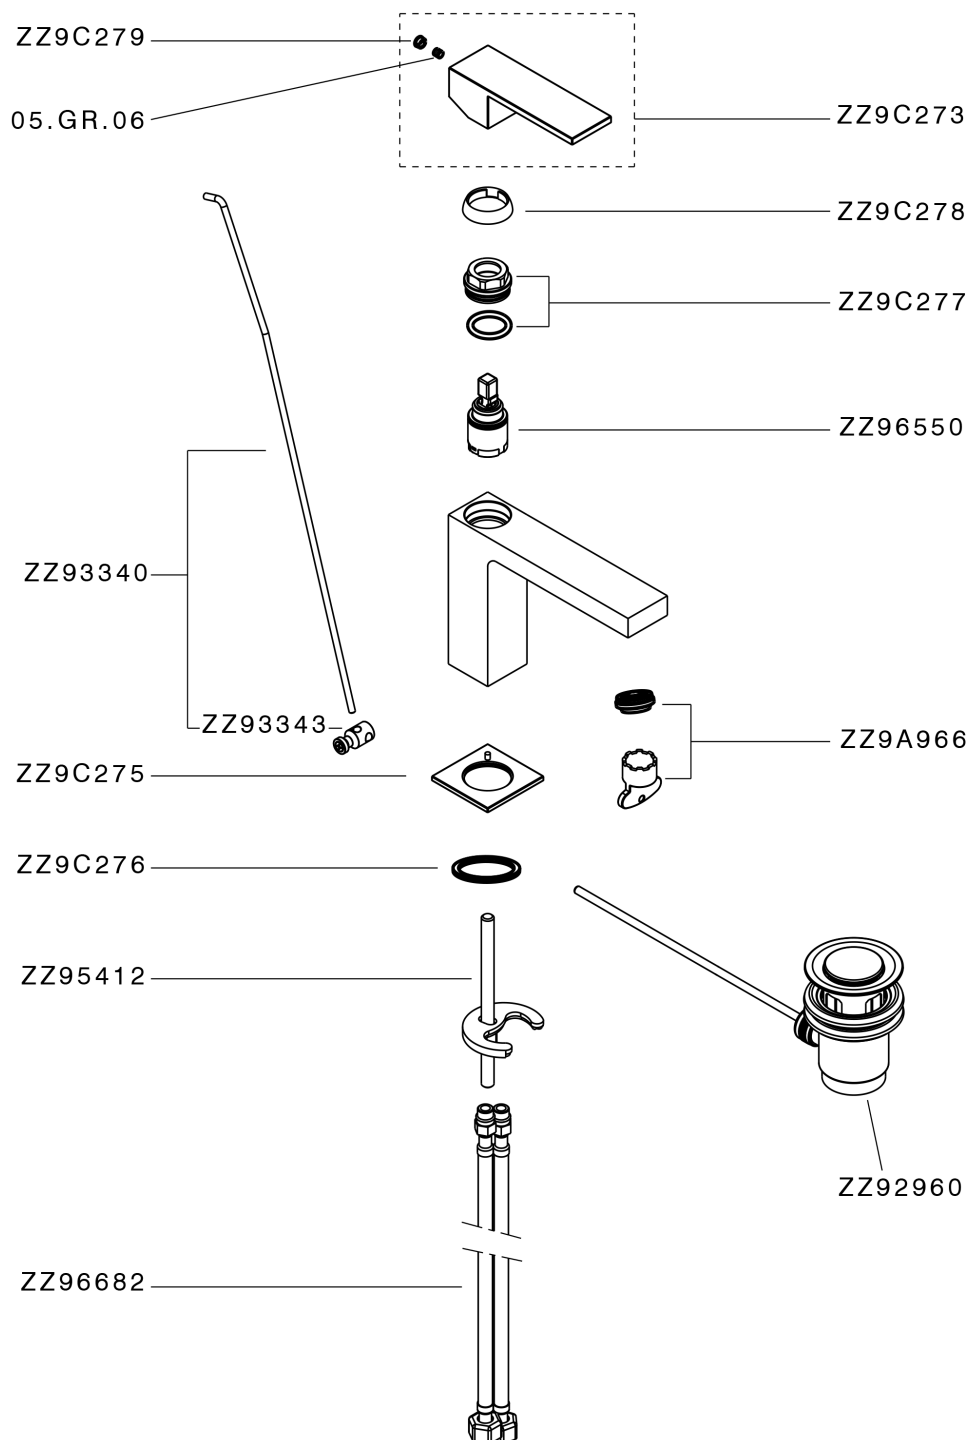

## Lavabo monomando NUOVA EGO\_NE000514

MODELO **NE000514**

Lavabo monomando, con desagüe automático 1" 1/4, latiguillos acero G.3/8"

ACABADOS DISPONIBLES

-  **21** 21 Cromo
-  **2F** 2F Níquel Cepillado
-  **40** 40 Negro Mate
-  **4Q** 4Q Blanco Mate

CARACTERÍSTICAS

Recambio Cartucho **ZZ96550000**

**Cartucho Monomando 25 mm**

## Lavabo monomando NUOVA EGO\_NE000514

NE000514

<https://es.huberitalia.com/lavabo-monomando-nuova-ego-ne000514>

2026-06-14