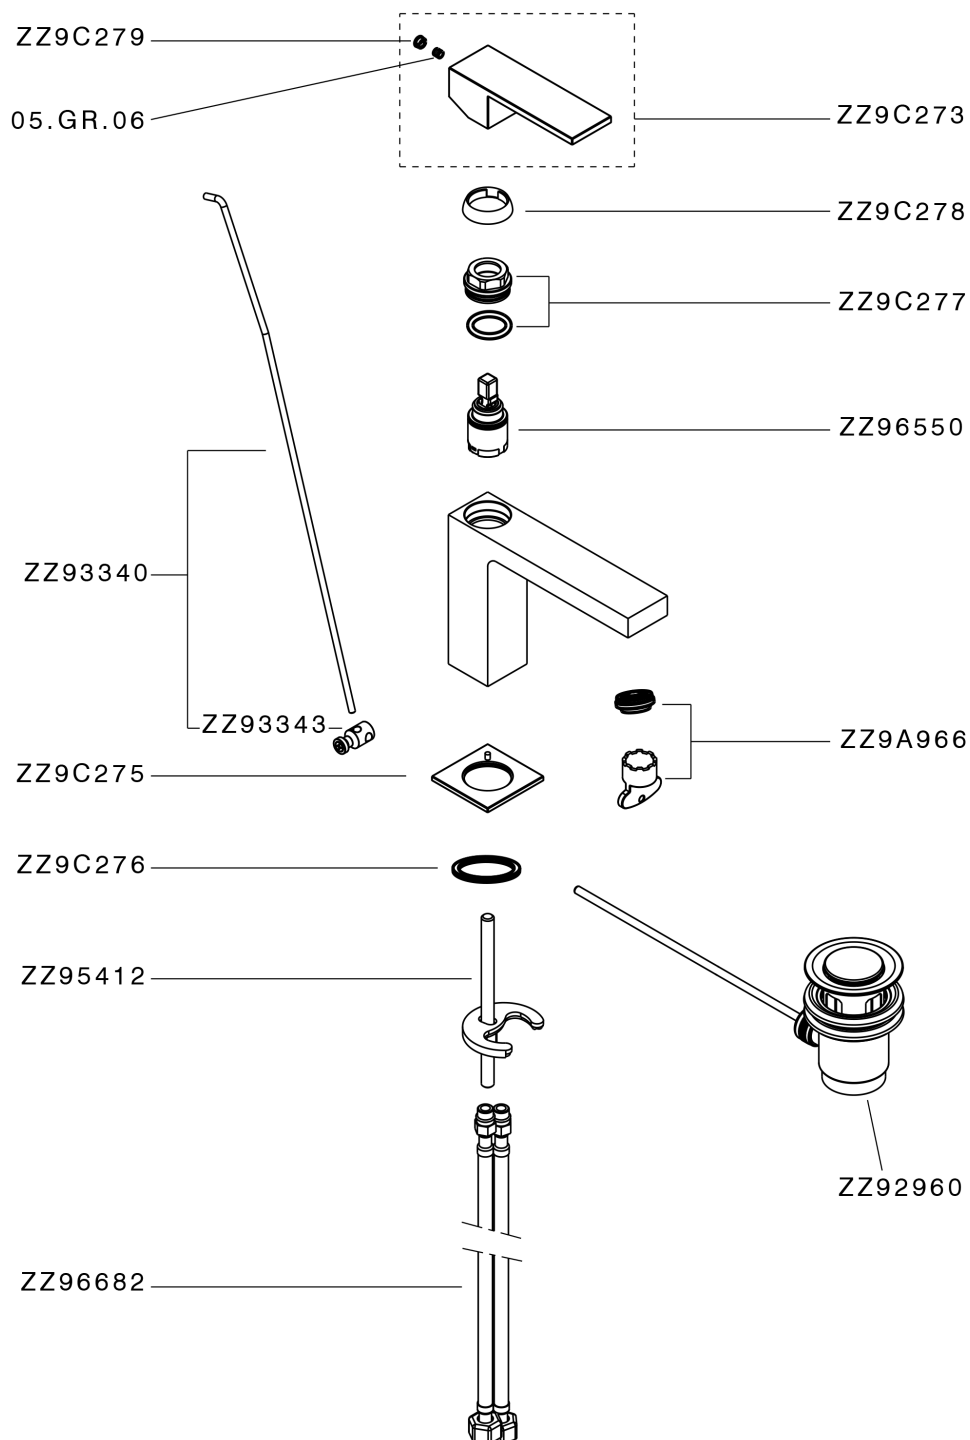

Lavabo monomando NUOVA EGO_NE000514

MODELO **NE000514**

Lavabo monomando, con desagüe automático 1" 1/4, latiguillos acero G.3/8"

ACABADOS DISPONIBLES

-  **21** 21 Cromo
-  **2F** 2F Níquel Cepillado
-  **40** 40 Negro Mate
-  **4Q** 4Q Blanco Mate

CARACTERÍSTICAS

Recambio Cartucho **ZZ96550000**

Cartucho Monomando 25 mm

Lavabo monomando NUOVA EGO_NE000514

NE000514

<https://es.huberitalia.com/lavabo-monomando-nuova-ego-ne000514>

2026-04-13