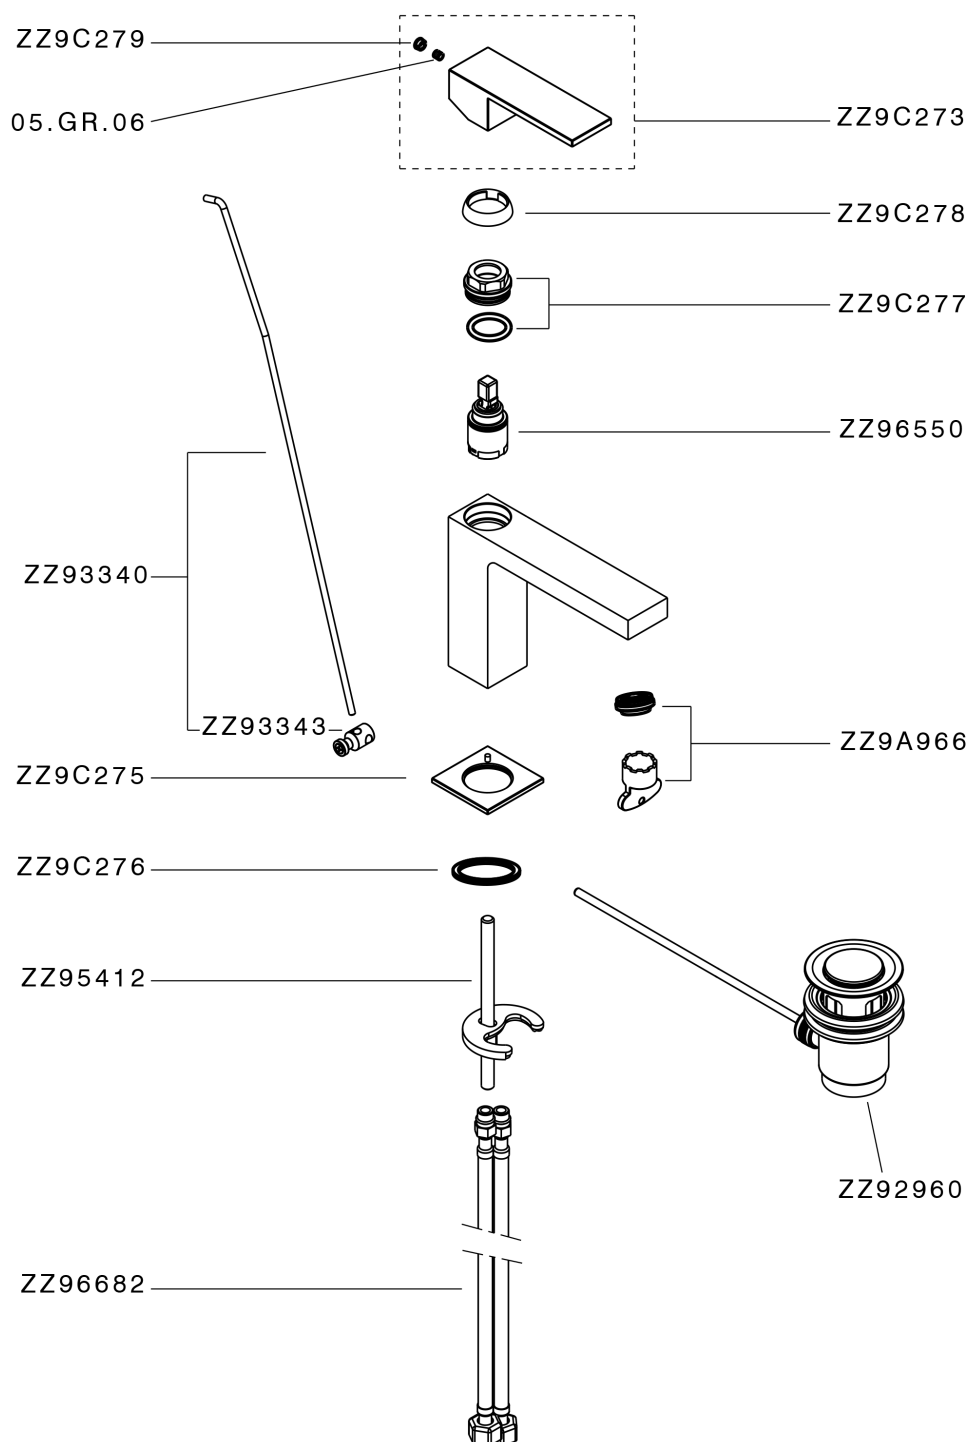

Lavabo monomando NUOVA EGO_NE000514

NE000514

<https://es.huberitalia.com/lavabo-monomando-nuova-ego-ne000514>

2026-04-11