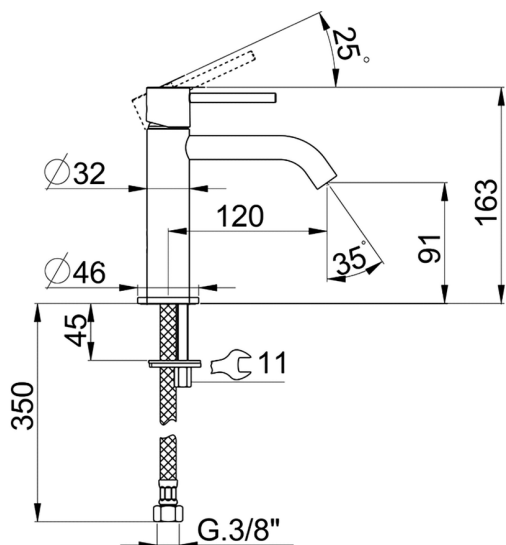

## Lavabo monomando large M32\_MT000504

MODELO **MT000504**

Lavabo monomando large, sin desagüe, latiguillos acero G.3/8"

ACABADOS DISPONIBLES

-  **21** 21 Cromo
-  **26** 26 Cobre Viejo
-  **2F** 2F Níquel Cepillado
-  **2W** 2W Oro Cepillado
-  **40** 40 Negro Mate
-  **4Q** 4Q Blanco Mate

CARACTERÍSTICAS

Recambio Cartucho **ZZ96550000**

**Cartucho Monomando 25 mm**

## Lavabo monomando large M32\_MT000504

MT000504

<https://es.huberitalia.com/lavabo-monomando-large-m32-mt000504>

2024-09-19