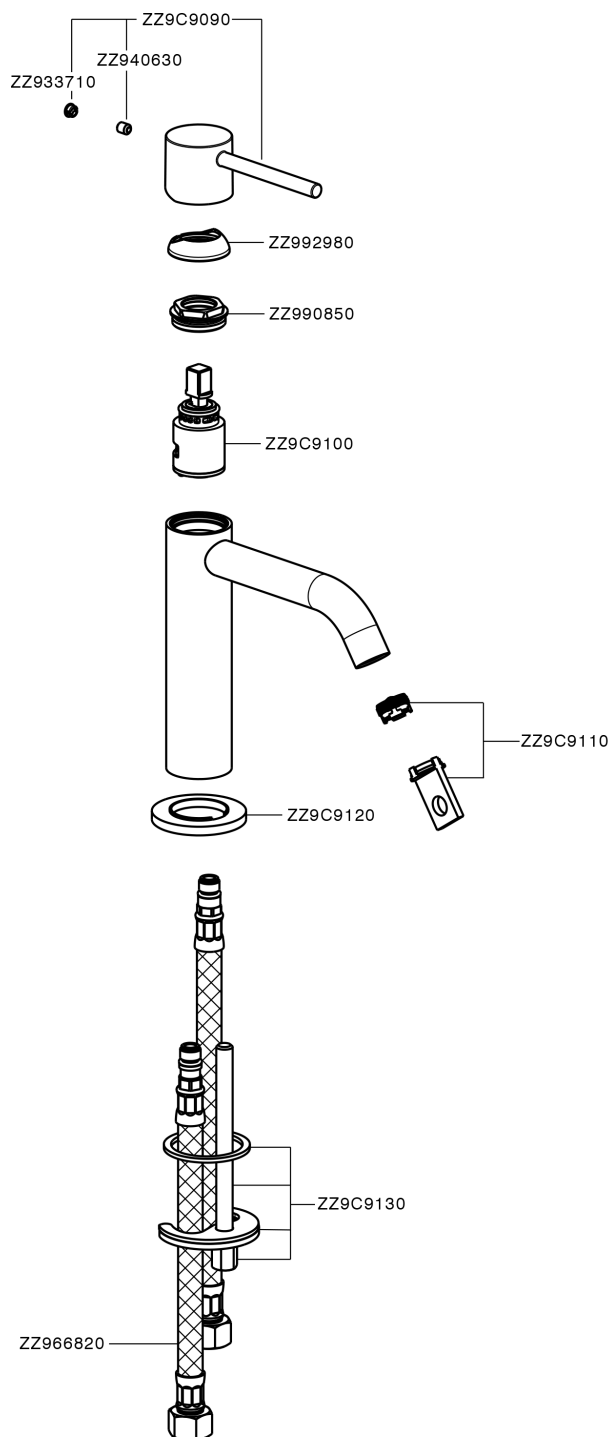

## Lavabo monomando large M32\_MT000504

MODELO **MT000504**

Lavabo monomando large, sin desagüe, latiguillos acero G.3/8"

ACABADOS DISPONIBLES

-  **21** 21 Cromo
-  **26** 26 Cobre Viejo
-  **2F** 2F Níquel Cepillado
-  **2W** 2W Oro Cepillado
-  **40** 40 Negro Mate
-  **4Q** 4Q Blanco Mate

CARACTERÍSTICAS

Recambio Cartucho **ZZ96550000**

**Cartucho Monomando 25 mm**

## Lavabo monomando large M32\_MT000504

MT000504

<https://es.huberitalia.com/lavabo-monomando-large-m32-mt000504>

2024-09-19