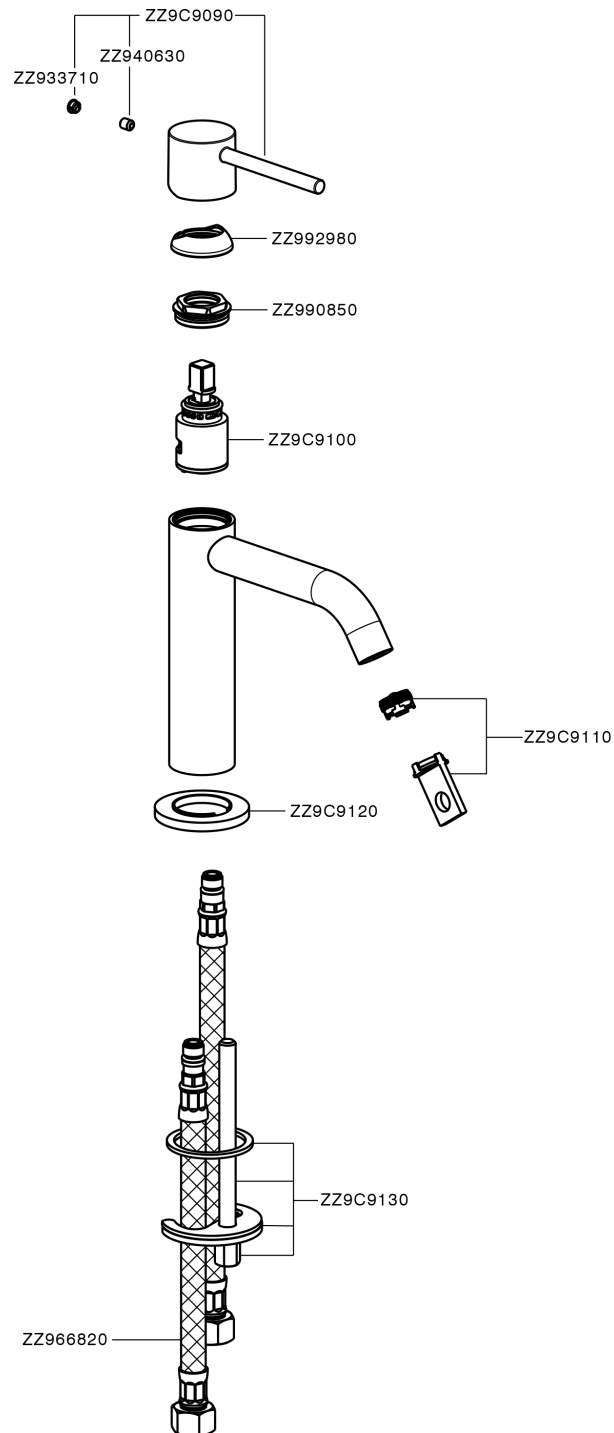

Lavabo monomando large M32_MT000504

MT000504

<https://es.huberitalia.com/lavabo-monomando-large-m32-mt000504>

2024-09-19