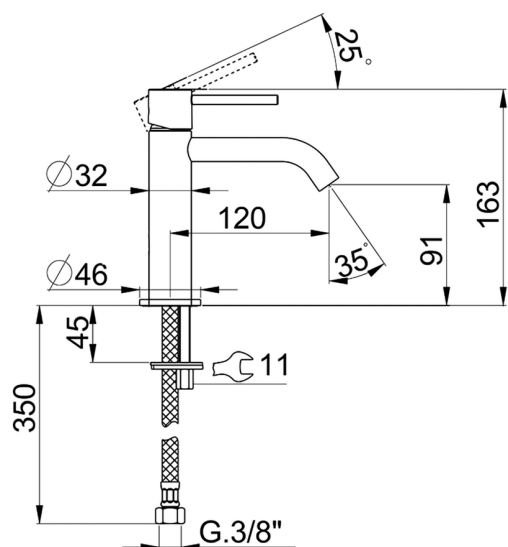

Lavabo monomando large M32_MT000504

MODELO **MT000504**

Lavabo monomando large, sin desagüe, latiguillos acero G.3/8"

ACABADOS DISPONIBLES

-  **21** 21 Cromo
-  **26** 26 Cobre Viejo
-  **2F** 2F Níquel Cepillado
-  **2W** 2W Oro Cepillado
-  **40** 40 Negro Mate
-  **4Q** 4Q Blanco Mate

CARACTERÍSTICAS

Recambio Cartucho **ZZ96550000**

Cartucho Monomando 25 mm

Lavabo monomando large M32_MT000504

MT000504

<https://es.huberitalia.com/lavabo-monomando-large-m32-mt000504>

2024-09-19