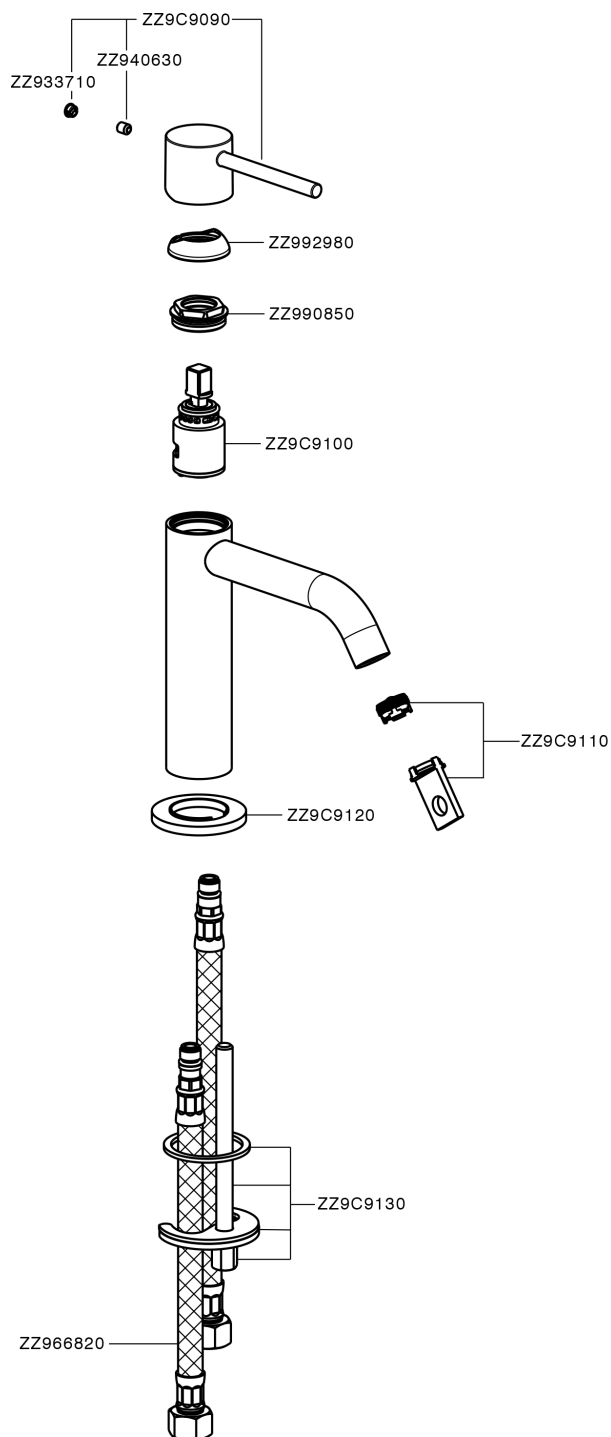

Lavabo monomando large M32_MT000504

MODELO **MT000504**

Lavabo monomando large, sin desagüe, latiguillos acero G.3/8"

ACABADOS DISPONIBLES

-  **21** 21 Cromo
-  **26** 26 Cobre Viejo
-  **2F** 2F Níquel Cepillado
-  **2W** 2W Oro Cepillado
-  **40** 40 Negro Mate
-  **4Q** 4Q Blanco Mate

CARACTERÍSTICAS

Recambio Cartucho **ZZ96550000**

Cartucho Monomando 25 mm

Lavabo monomando large M32_MT000504

MT000504

<https://es.huberitalia.com/lavabo-monomando-large-m32-mt000504>

2024-09-19