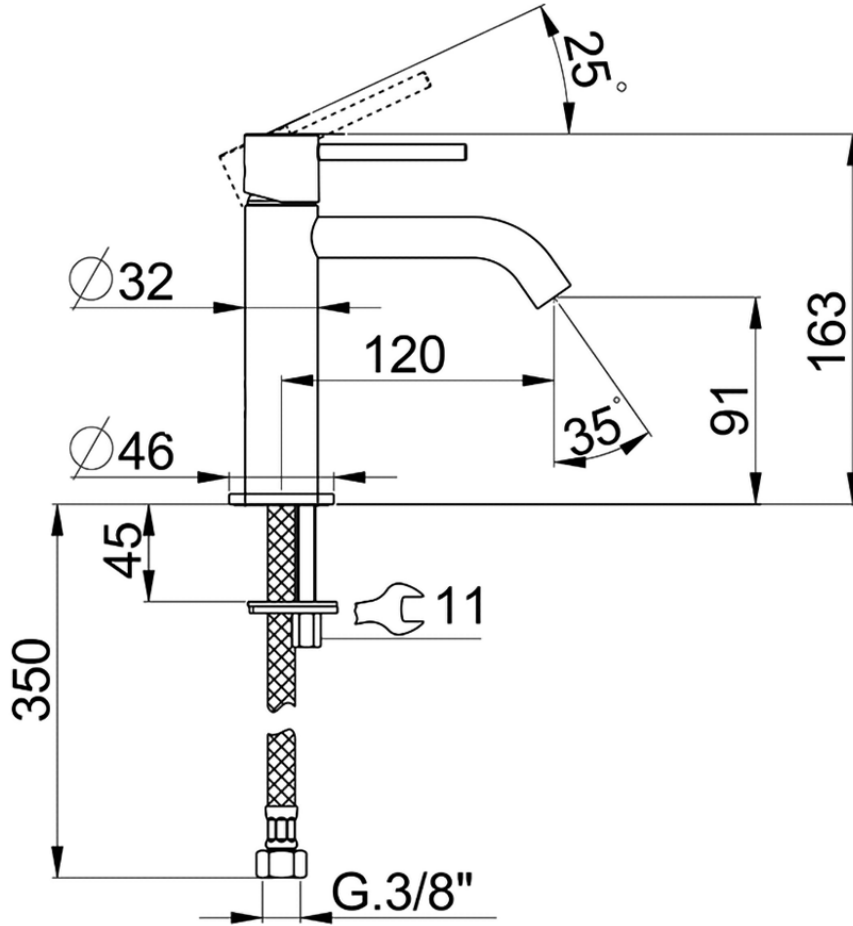

Lavabo monomando large M32_MT000504

MT000504

<https://es.huberitalia.com/lavabo-monomando-large-m32-mt000504>

2024-09-19