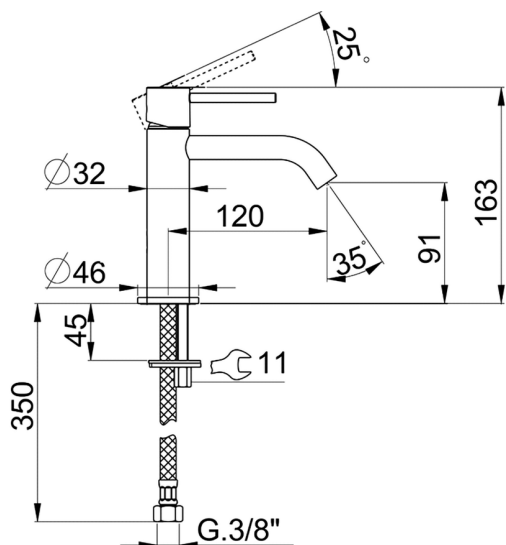

Lavabo monomando large M32_MT000504

MODELO **MT000504**

Lavabo monomando large, sin desagüe, latiguillos acero G.3/8"

ACABADOS DISPONIBLES

-  **21** 21 Cromo
-  **26** 26 Cobre Viejo
-  **2F** 2F Níquel Cepillado
-  **2W** 2W Oro Cepillado
-  **40** 40 Negro Mate
-  **4Q** 4Q Blanco Mate

CARACTERÍSTICAS

Recambio Cartucho **ZZ96550000**

Cartucho Monomando 25 mm

Lavabo monomando large M32_MT000504

MT000504

<https://es.huberitalia.com/lavabo-monomando-large-m32-mt000504>

2024-09-19