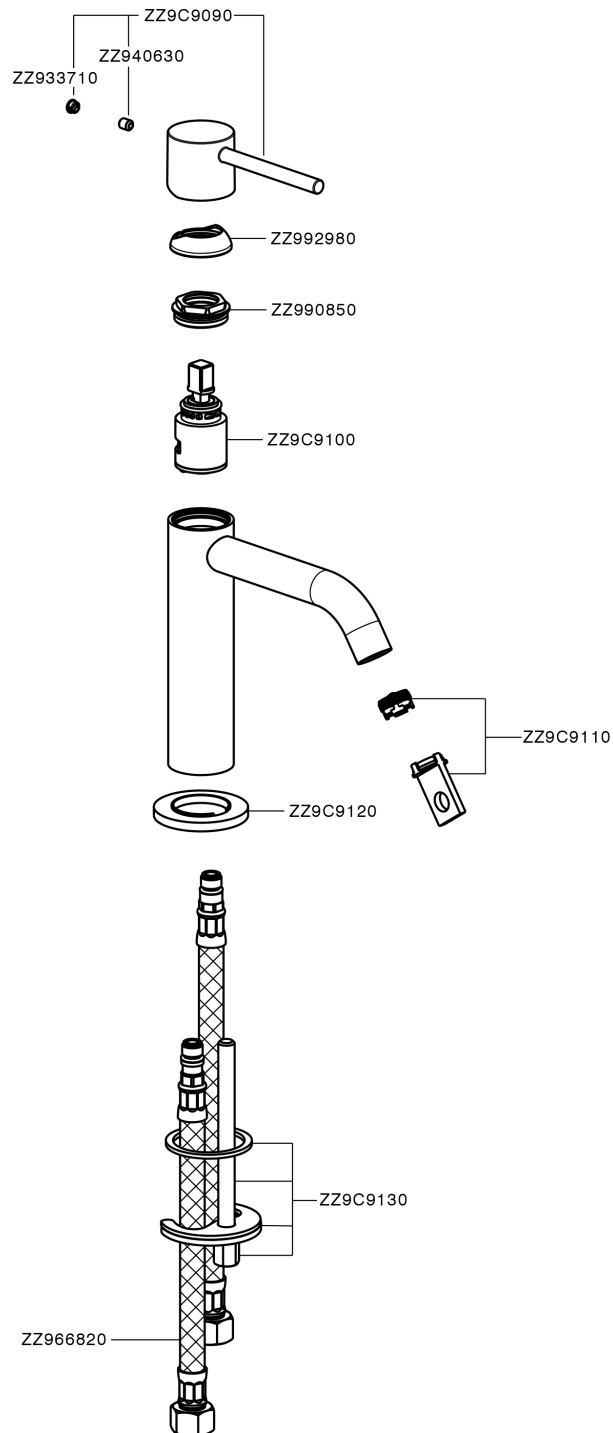

Lavabo monomando large M32_MT000504

MT000504

<https://es.huberitalia.com/lavabo-monomando-large-m32-mt000504>

2024-09-19