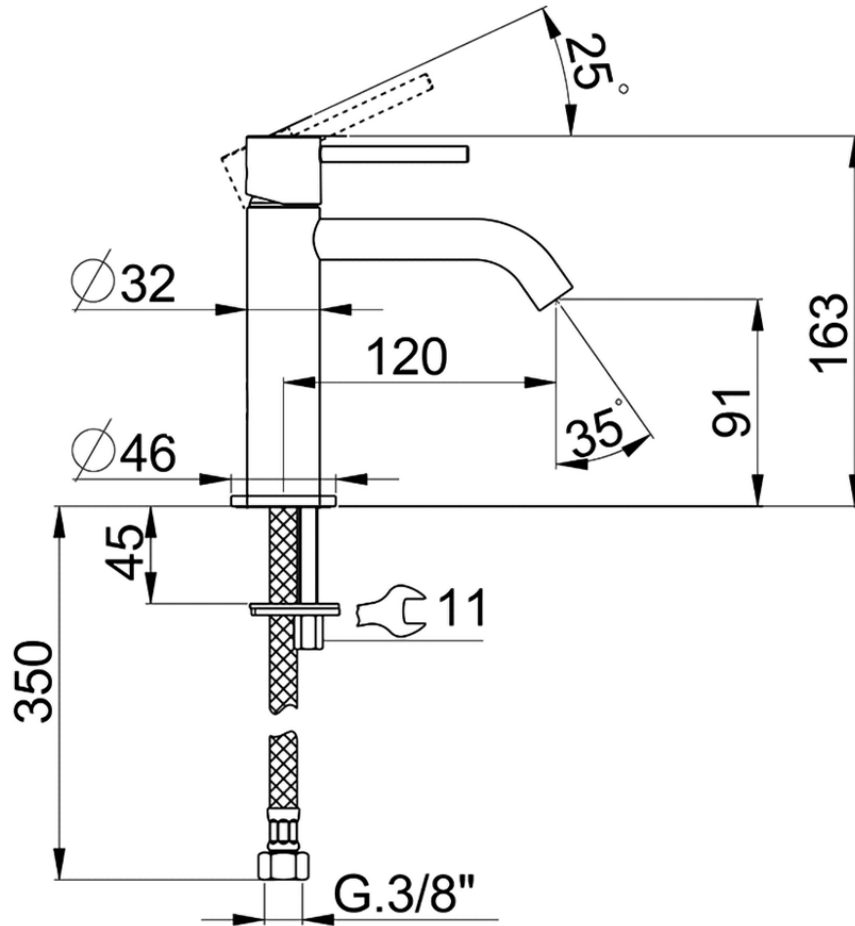

Lavabo monomando large M32_MT000504

MT000504

<https://es.huberitalia.com/lavabo-monomando-large-m32-mt000504>

2024-09-19