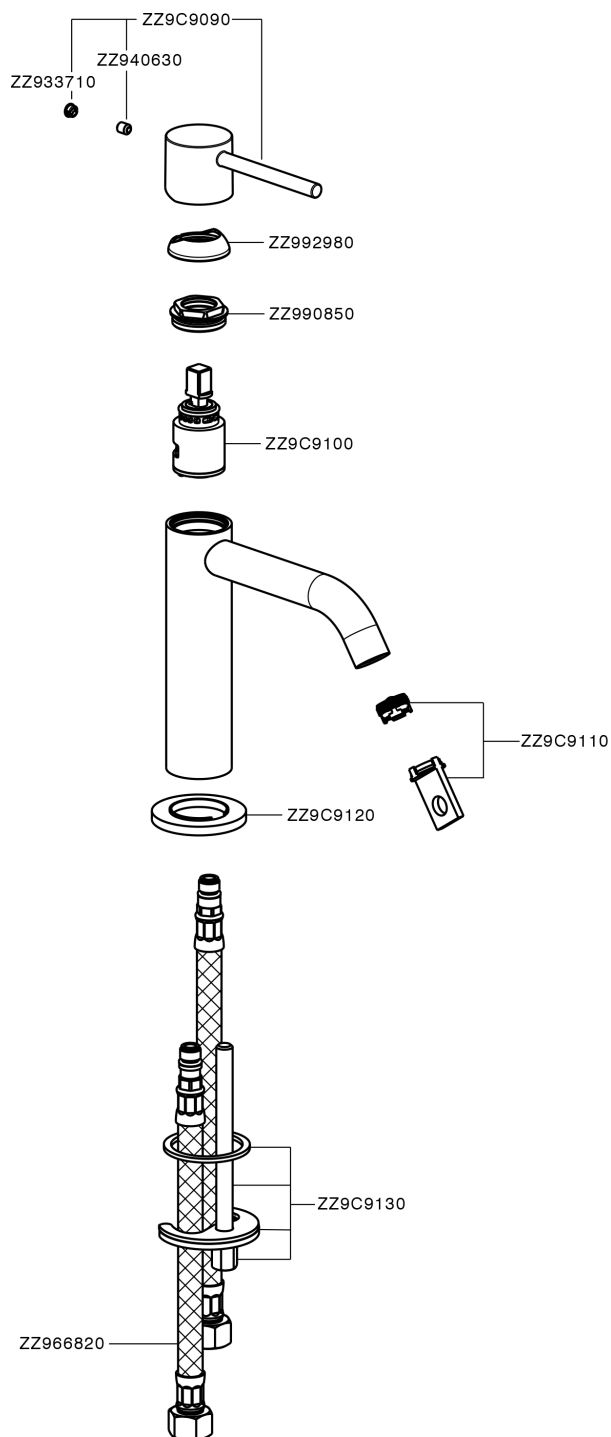

## Lavabo monomando large M32\_MT000504

MT000504

<https://es.huberitalia.com/lavabo-monomando-large-m32-mt000504>

2024-09-19