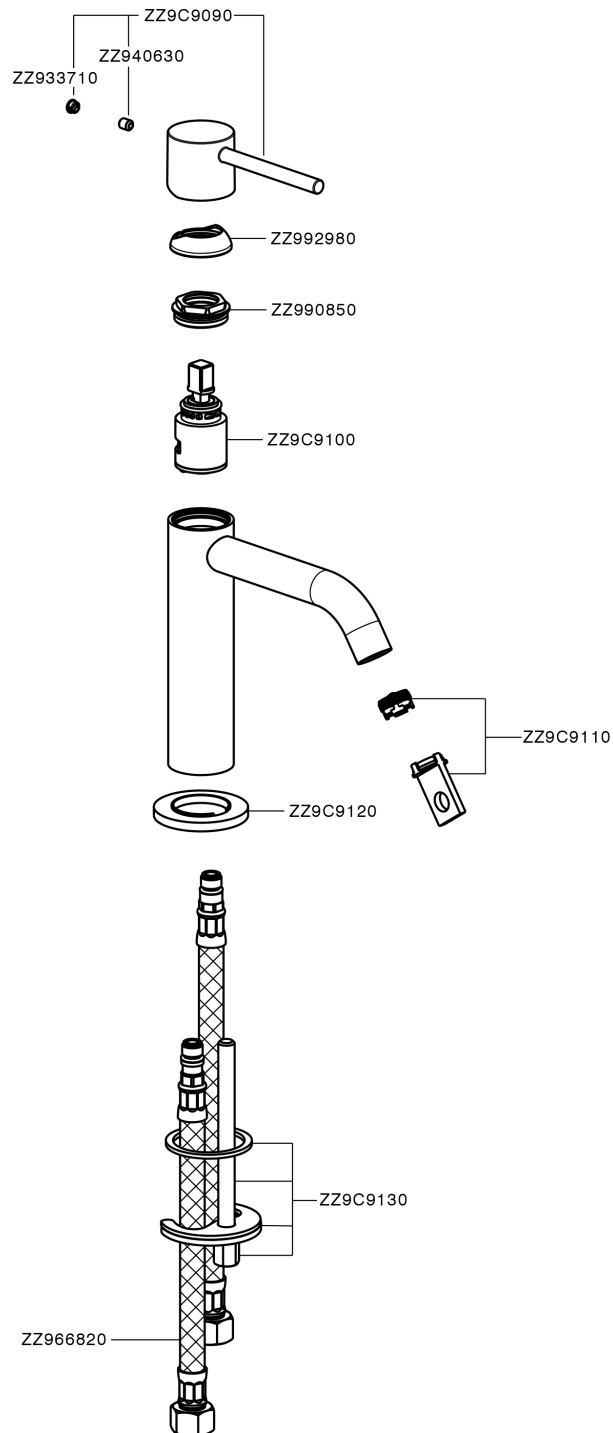

## Lavabo monomando large M32\_MT000504

MT000504

<https://es.huberitalia.com/lavabo-monomando-large-m32-mt000504>

2024-09-19