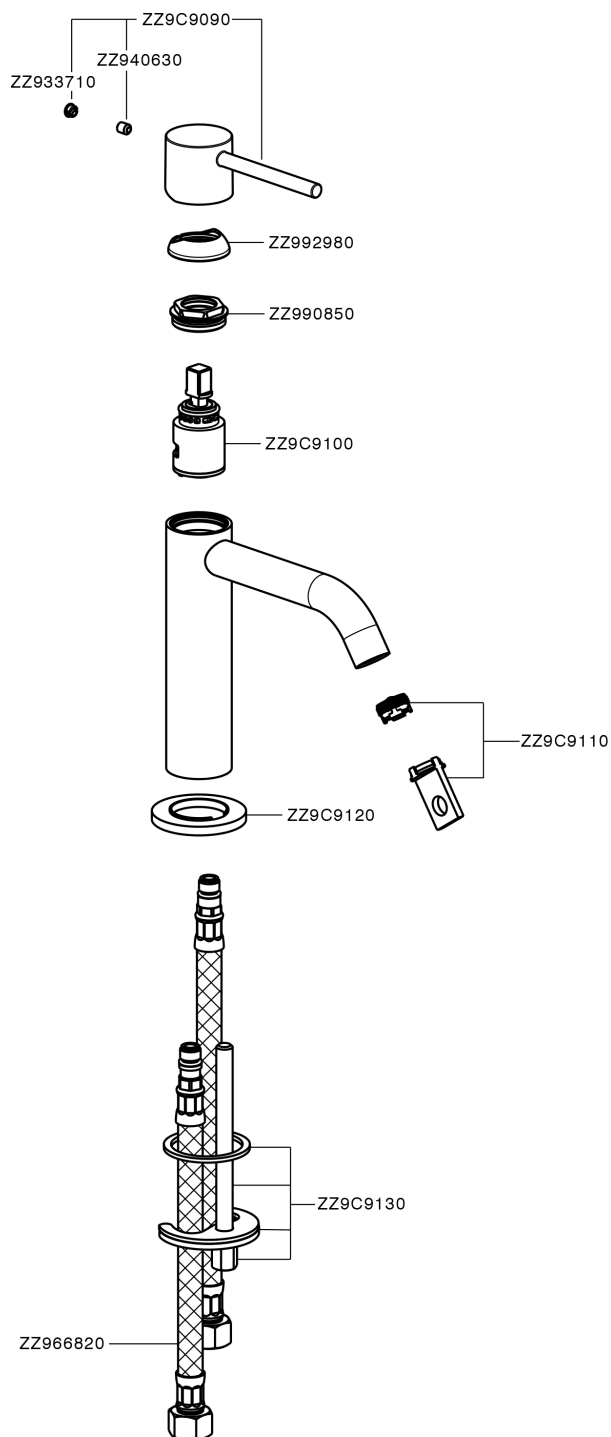

Lavabo monomando large M32_MT000504

MT000504

<https://es.huberitalia.com/lavabo-monomando-large-m32-mt000504>

2024-09-19