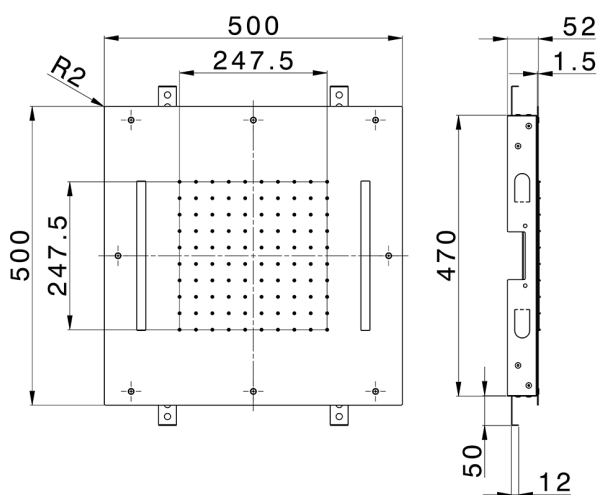

Rociador de techo con cromoterapia 500x500 mm ZEN_ZS1C0070

MODELO **ZS1C0070**

Rociador de techo con cromoterapia 500x500 mm, funciones lluvia, cromoterapia, con mando a distancia incluido, acero inoxidable AISI 304

ACABADOS DISPONIBLES

- **40** 40 Negro Mate
- **4Q** 4Q Blanco Mate
- **5G** 5G Oro Rosa
- **D1** D1 Inox Cepillado
- **D2** D2 Inox brillo

CARACTERÍSTICAS

2024-11-21