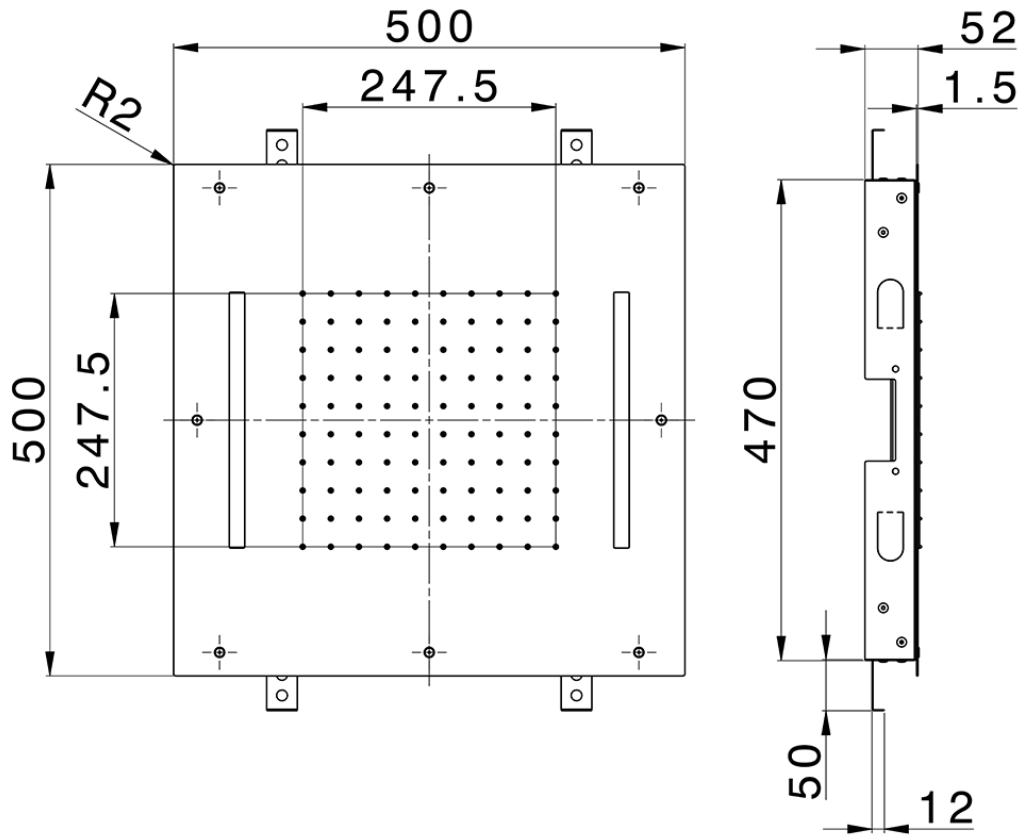

Rociador de techo con cromoterapia 500x500 mm ZEN\_ZS1C0070

ZS1C0070

<https://es.huberitalia.com/rociador-de-techo-con-cromoterapia-500x500-mm-zen-zs1c0070>

2024-11-21