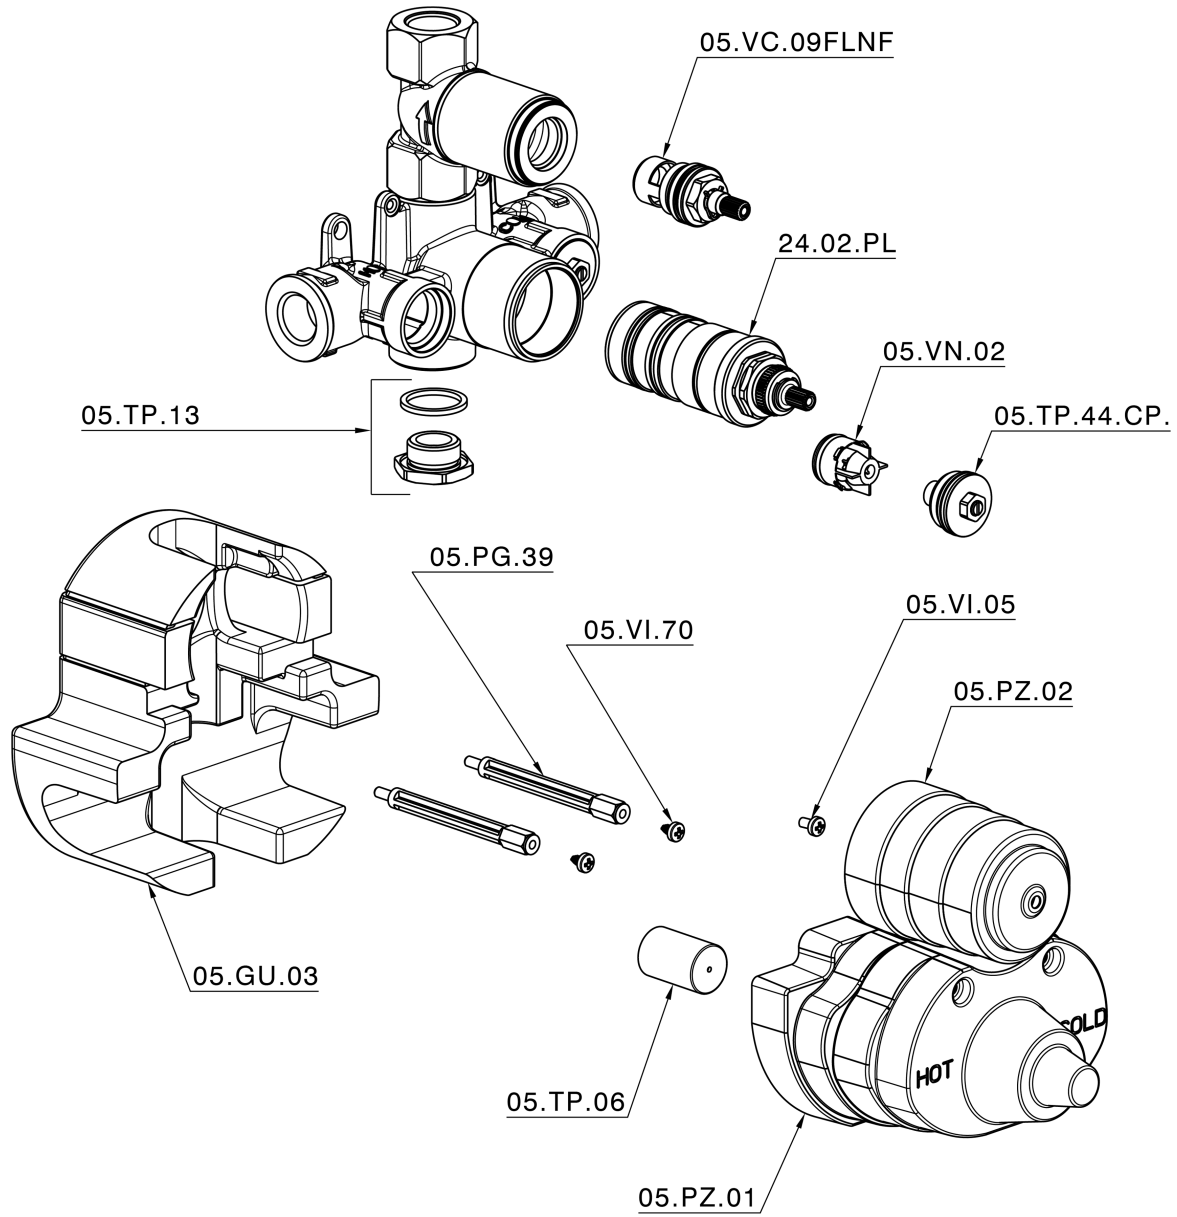

Parte esterna termostático ducha emp. 1 salida VICTORIAN_VT007280

VT007280

<https://es.huberitalia.com/parte-externa-termostatico-ducha-emp-1-salida-victorian-vt007280>

Parte empotrada termostático ducha 1 salida EMPOTRADO_ZB007341

ZB007341

<https://es.huberitalia.com/parte-empotrada-termostatico-ducha-1-salida-empotrado-zb007341>

Parte empotrada termostático ducha 1 salida EMPOTRADO_ZB007281

ZB007281

<https://es.huberitalia.com/parte-empotrada-termostatico-ducha-1-salida-empotrado-zb007281>