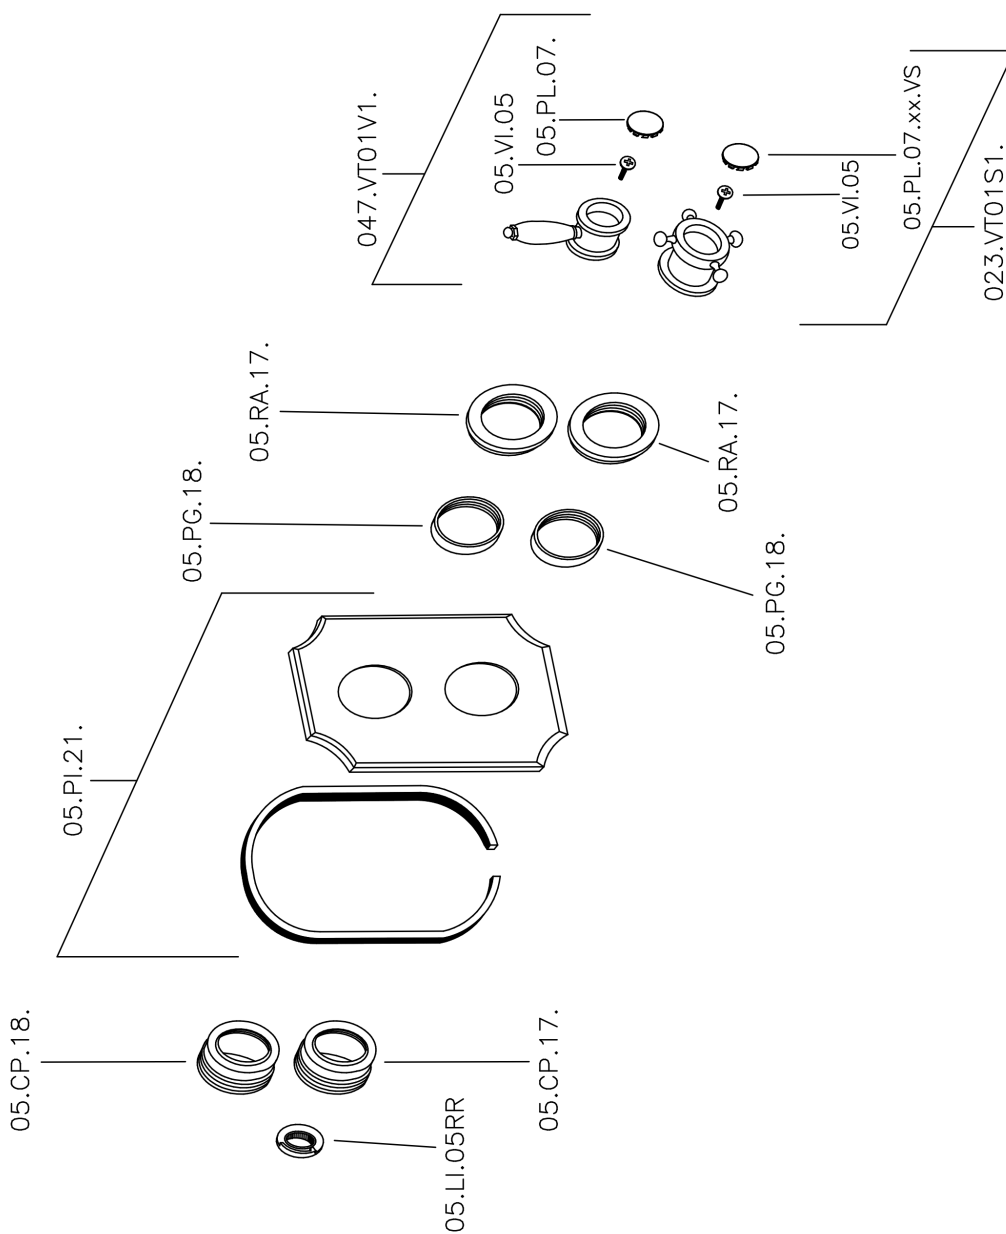

Parte esterna termostático ducha emp. 1 salida VICTORIAN_VT007280

VT007280

<https://es.huberitalia.com/parte-externa-termostatico-ducha-emp-1-salida-victorian-vt007280>

Parte empotrada termostático ducha 1 salida EMPOTRADO_ZB007341

ZB007341

<https://es.huberitalia.com/parte-empotrada-termostatico-ducha-1-salida-empotrado-zb007341>

Parte empotrada termostático ducha 1 salida EMPOTRADO_ZB007281

ZB007281

<https://es.huberitalia.com/parte-empotrada-termostatico-ducha-1-salida-empotrado-zb007281>