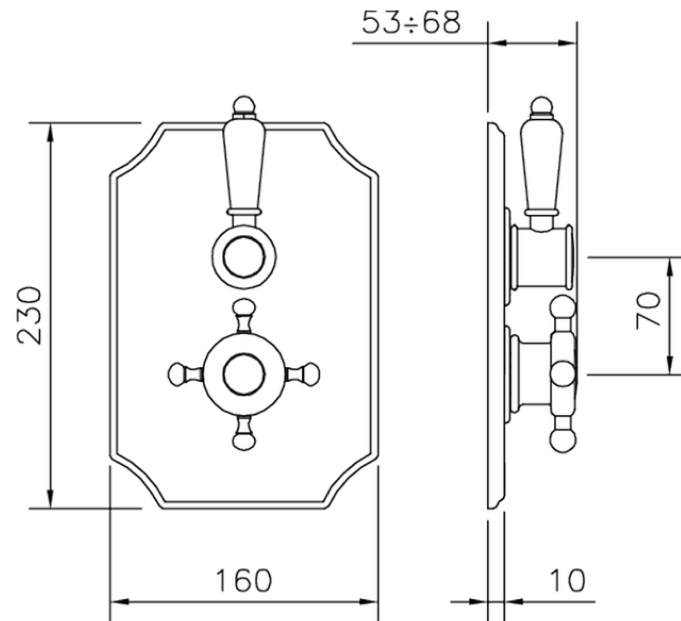

## Parte externa termostático ducha emp. 1 salida VICTORIAN\_VT007280

VT007280

<https://es.huberitalia.com/parte-externa-termostatico-ducha-emp-1-salida-victorian-vt007280>

ZB007341

<https://es.huberitalia.com/parte-empotrada-termostatico-ducha-1-salida-empotrado-zb007341>

ZB007281

<https://es.huberitalia.com/parte-empotrada-termostatico-ducha-1-salida-empotrado-zb007281>

2025-01-06