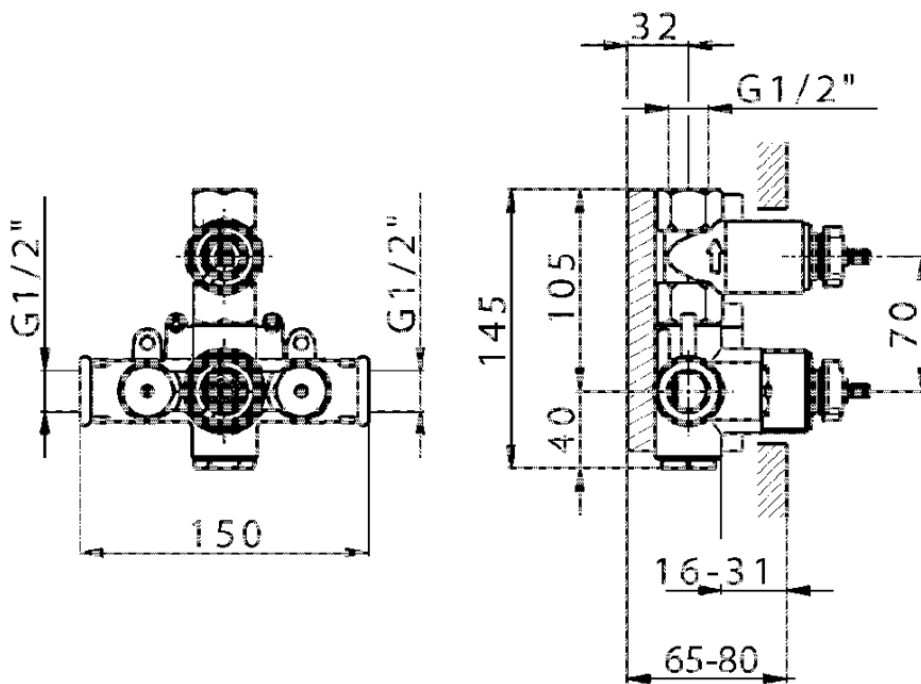

## Parte externa termostático ducha emp. 1 salida VICTORIAN\_VT007280

VT007280

<https://es.huberitalia.com/parte-externa-termostatico-ducha-emp-1-salida-victorian-vt007280>

ZB007341

<https://es.huberitalia.com/parte-empotrada-termostatico-ducha-1-salida-empotrado-zb007341>

ZB007281

<https://es.huberitalia.com/parte-empotrada-termostatico-ducha-1-salida-empotrado-zb007281>

2025-01-06