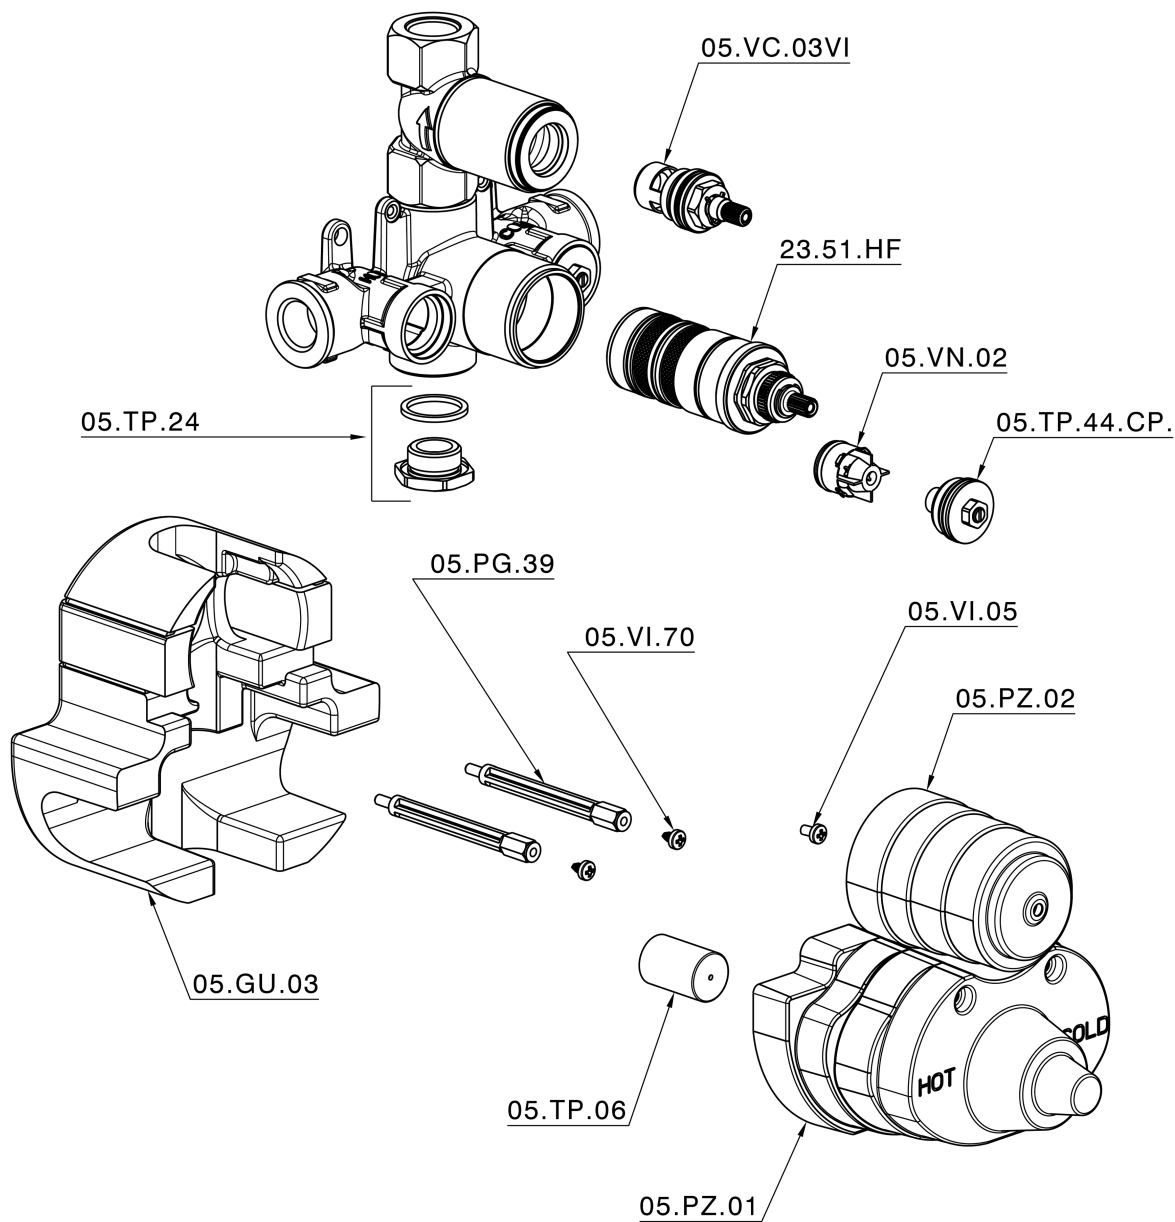

Parte esterna termostático ducha emp. 1 salida VICTORIAN_VT007280

VT007280

<https://es.huberitalia.com/parte-externa-termostatico-ducha-emp-1-salida-victorian-vt007280>

Parte empotrada termostático ducha 1 salida EMPOTRADO_ZB007341

ZB007341

<https://es.huberitalia.com/parte-empotrada-termostatico-ducha-1-salida-empotrado-zb007341>

Parte empotrada termostático ducha 1 salida EMPOTRADO_ZB007281

ZB007281

<https://es.huberitalia.com/parte-empotrada-termostatico-ducha-1-salida-empotrado-zb007281>