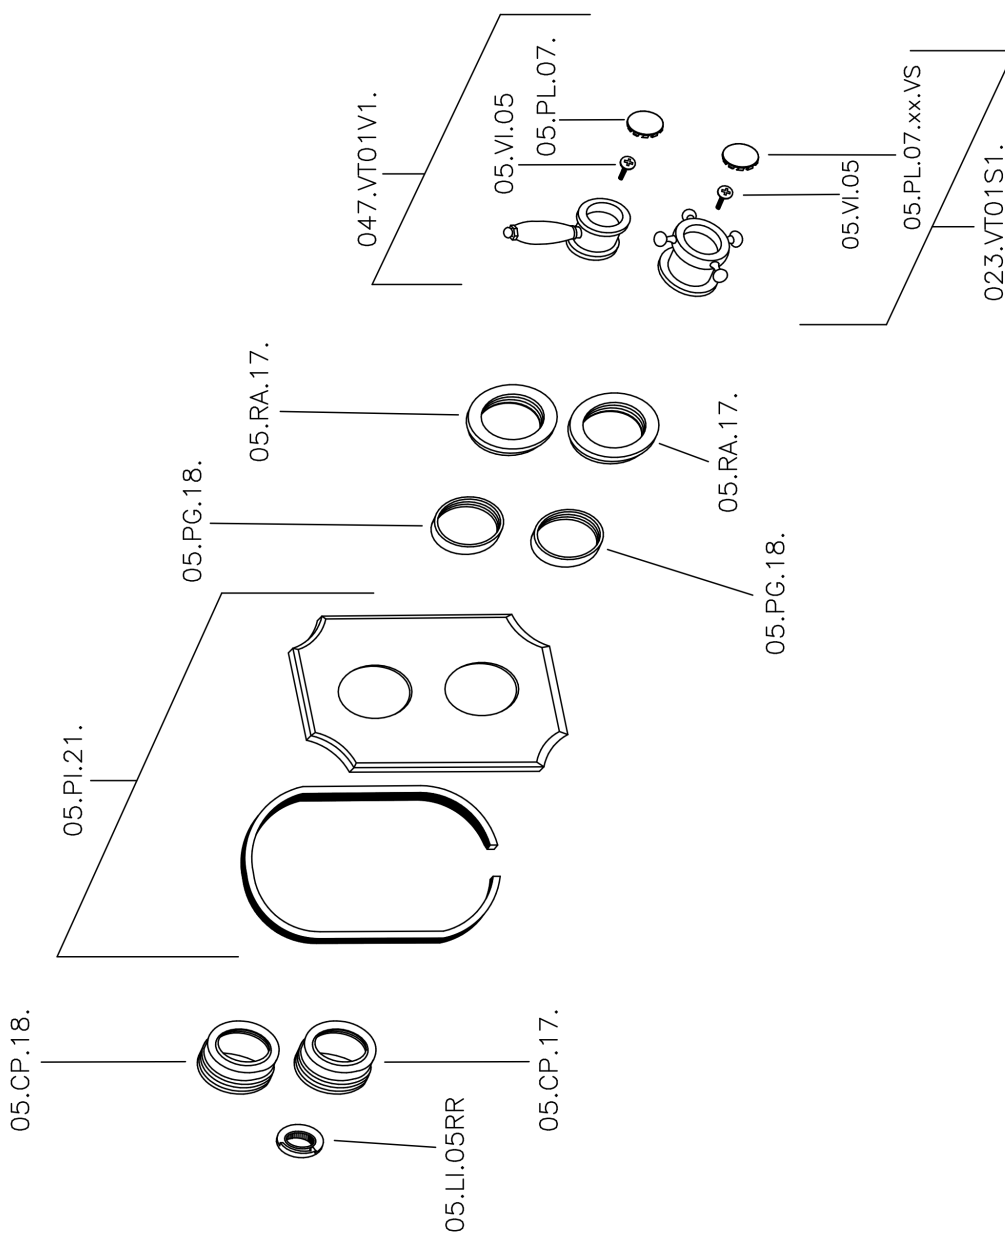

Parte esterna termostático ducha emp. 1 salida VICTORIAN_VT007280

VT007280

<https://es.huberitalia.com/parte-externa-termostatico-ducha-emp-1-salida-victorian-vt007280>

Parte empotrada termostático ducha 1 salida EMPOTRADO_ZB007341

ZB007341

<https://es.huberitalia.com/parte-empotrada-termostatico-ducha-1-salida-empotrado-zb007341>

Parte empotrada termostático ducha 1 salida EMPOTRADO_ZB007281

ZB007281

<https://es.huberitalia.com/parte-empotrada-termostatico-ducha-1-salida-empotrado-zb007281>