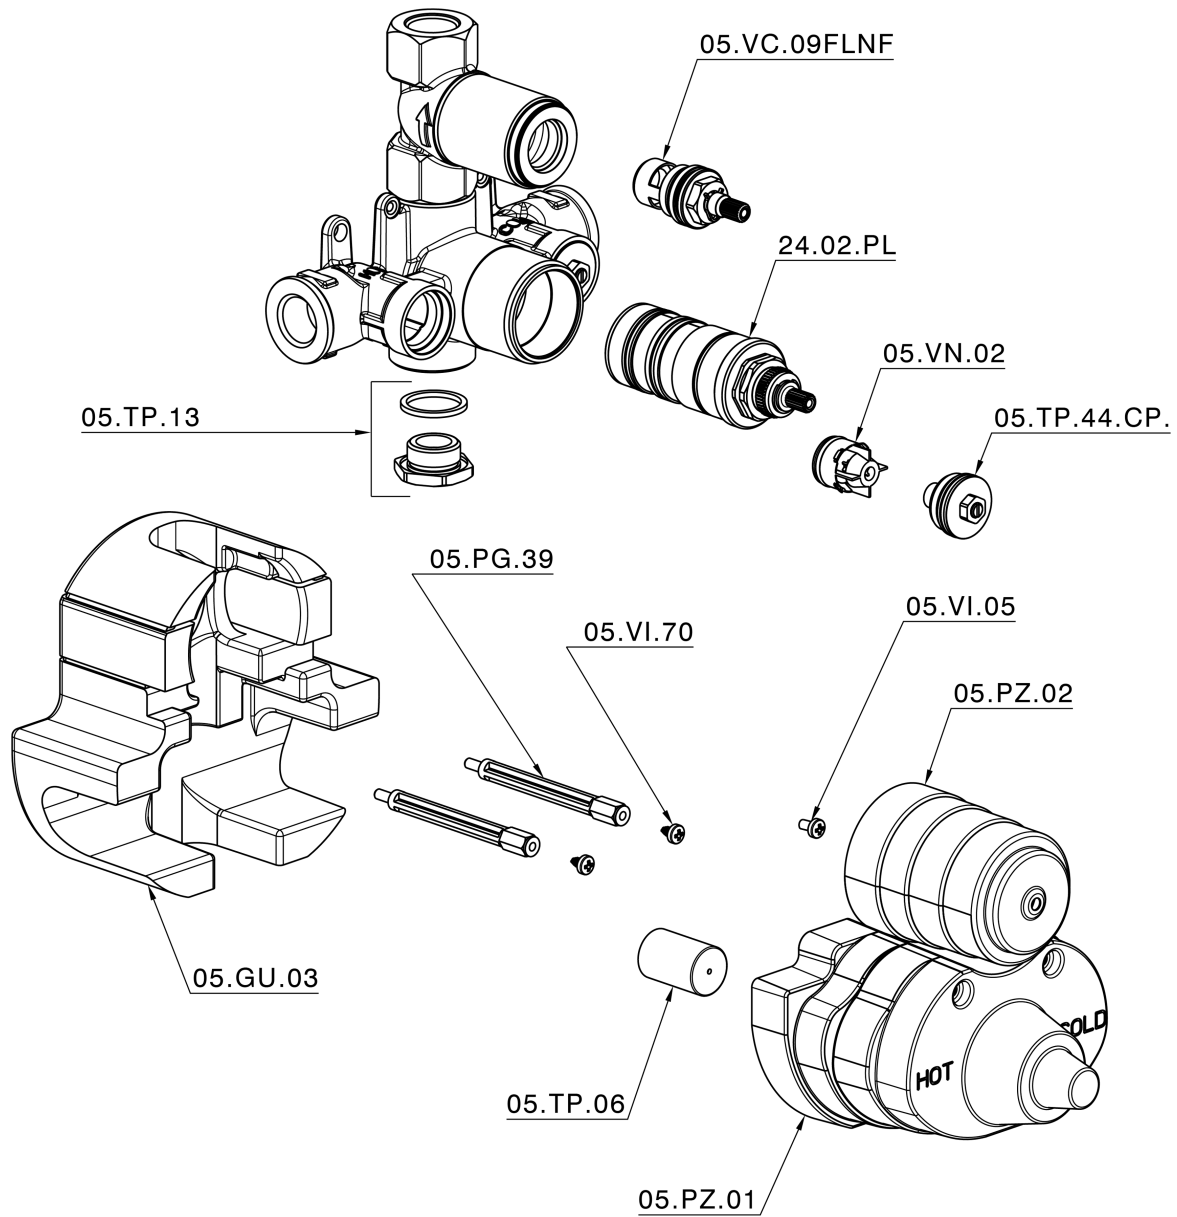

Parte esterna termostático ducha emp. 1 salida VICTORIAN_VT007280

VT007280

<https://es.huberitalia.com/parte-externa-termostatico-ducha-emp-1-salida-victorian-vt007280>

Parte empotrada termostático ducha 1 salida EMPOTRADO_ZB007341

ZB007341

<https://es.huberitalia.com/parte-empotrada-termostatico-ducha-1-salida-empotrado-zb007341>

Parte empotrada termostático ducha 1 salida EMPOTRADO_ZB007281

ZB007281

<https://es.huberitalia.com/parte-empotrada-termostatico-ducha-1-salida-empotrado-zb007281>