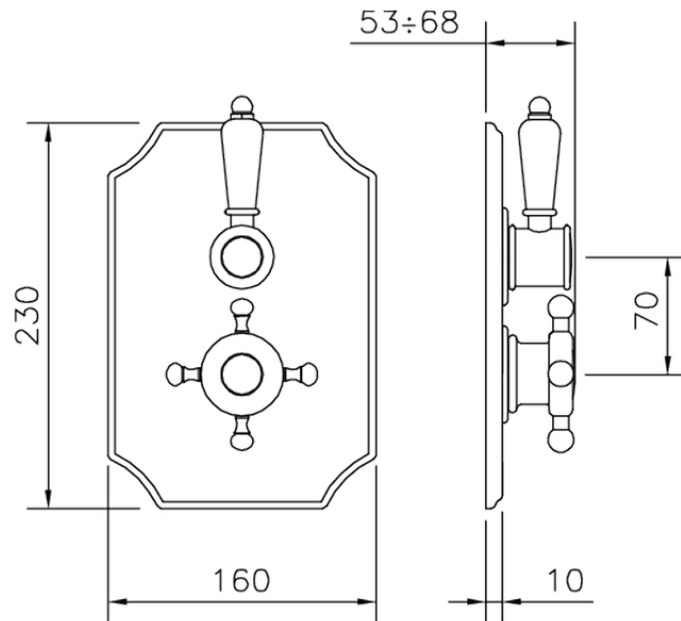

## Parte externa termostático ducha emp. 1 salida VICTORIAN\_VT007280

VT007280

<https://es.huberitalia.com/parte-externa-termostatico-ducha-emp-1-salida-victorian-vt007280>

ZB007341

<https://es.huberitalia.com/parte-empotrada-termostatico-ducha-1-salida-empotrado-zb007341>

ZB007281

<https://es.huberitalia.com/parte-empotrada-termostatico-ducha-1-salida-empotrado-zb007281>

2025-01-06