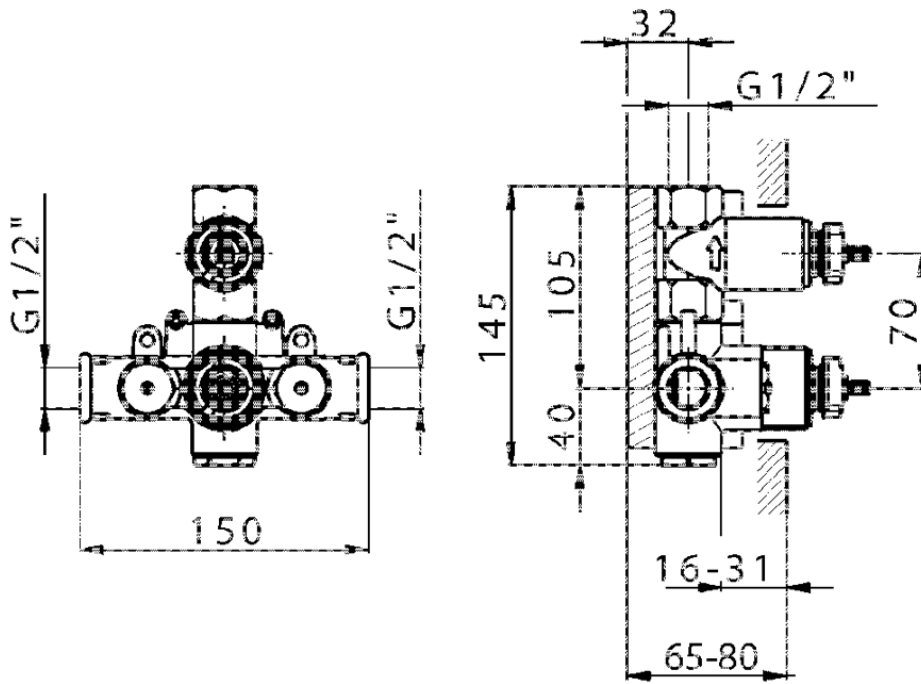

## Parte externa termostático ducha emp. 1 salida VICTORIAN\_VT007280

VT007280

<https://es.huberitalia.com/parte-externa-termostatico-ducha-emp-1-salida-victorian-vt007280>

ZB007341

<https://es.huberitalia.com/parte-empotrada-termostatico-ducha-1-salida-empotrado-zb007341>

ZB007281

<https://es.huberitalia.com/parte-empotrada-termostatico-ducha-1-salida-empotrado-zb007281>

2025-01-06