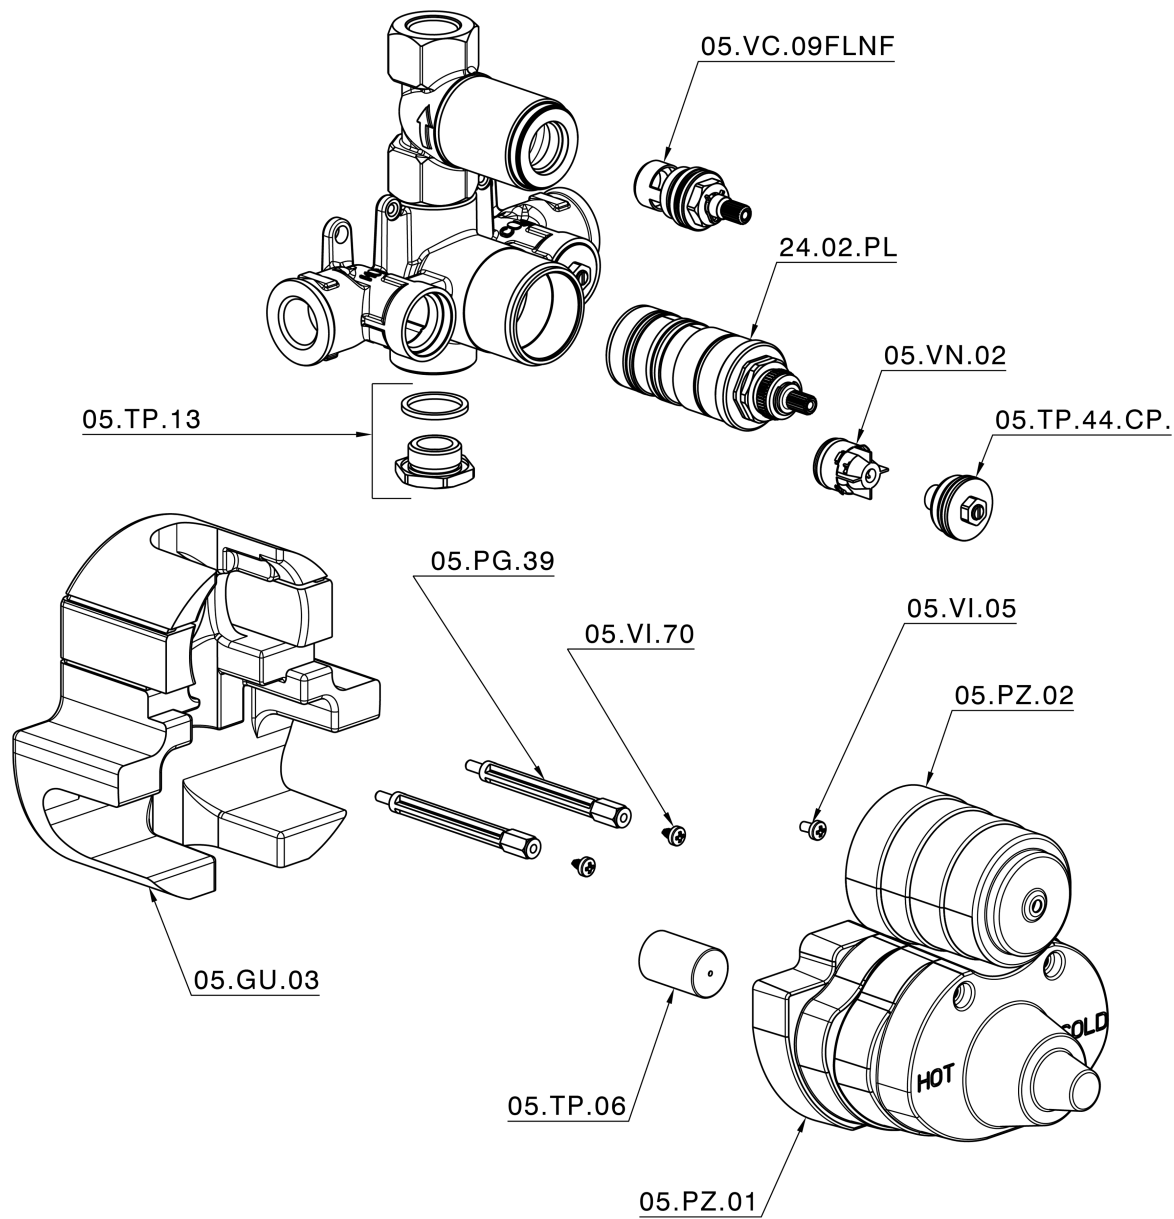

Parte esterna termostático ducha emp. 1 salida VICTORIAN_VT007280

VT007280

<https://es.huberitalia.com/parte-externa-termostatico-ducha-emp-1-salida-victorian-vt007280>

Parte empotrada termostático ducha 1 salida EMPOTRADO_ZB007341

ZB007341

<https://es.huberitalia.com/parte-empotrada-termostatico-ducha-1-salida-empotrado-zb007341>

Parte empotrada termostático ducha 1 salida EMPOTRADO_ZB007281

ZB007281

<https://es.huberitalia.com/parte-empotrada-termostatico-ducha-1-salida-empotrado-zb007281>