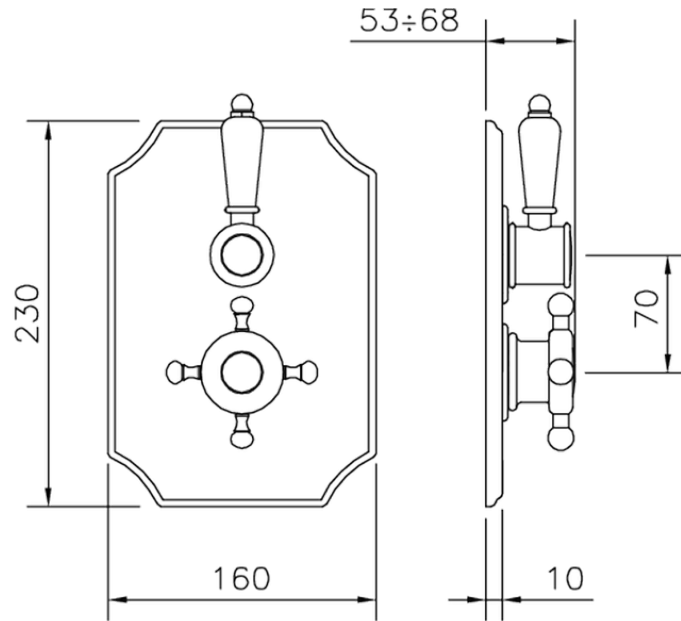

Parte externa termostático ducha emp. 1 salida VICTORIAN_VT007280

VT007280

<https://es.huberitalia.com/parte-externa-termostatico-ducha-emp-1-salida-victorian-vt007280>

ZB007341

<https://es.huberitalia.com/parte-empotrada-termostatico-ducha-1-salida-empotrado-zb007341>

ZB007281

<https://es.huberitalia.com/parte-empotrada-termostatico-ducha-1-salida-empotrado-zb007281>

2025-01-05