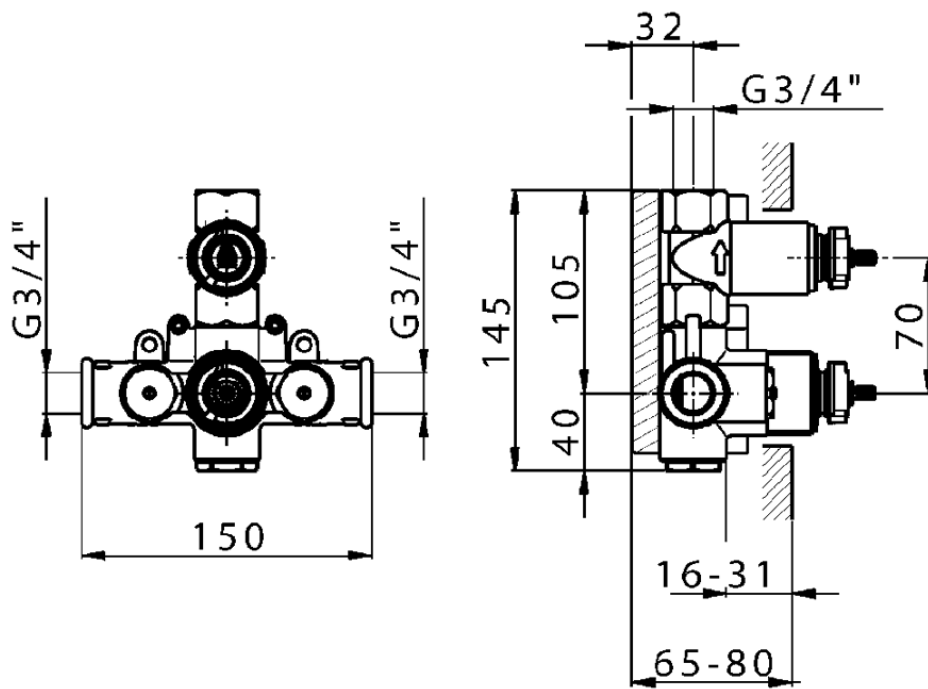

Parte externa termostático ducha emp. 1 salida VICTORIAN_VT007280

VT007280

<https://es.huberitalia.com/parte-externa-termostatico-ducha-emp-1-salida-victorian-vt007280>

ZB007341

<https://es.huberitalia.com/parte-empotrada-termostatico-ducha-1-salida-empotrado-zb007341>

ZB007281

<https://es.huberitalia.com/parte-empotrada-termostatico-ducha-1-salida-empotrado-zb007281>

2025-01-05