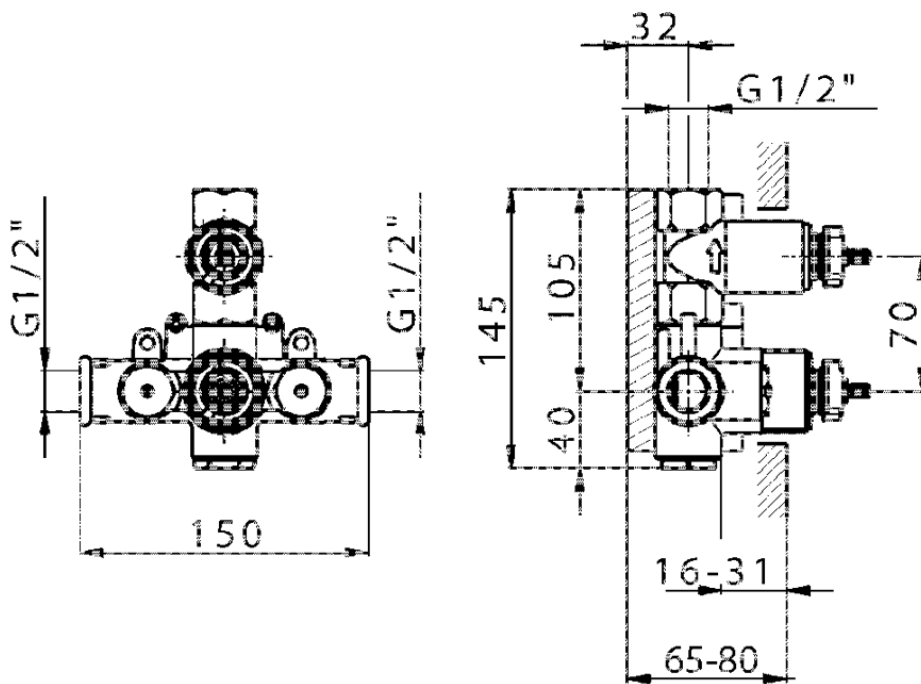

Parte externa termostático ducha emp. 1 salida VICTORIAN_VT007280

VT007280

<https://es.huberitalia.com/parte-externa-termostatico-ducha-emp-1-salida-victorian-vt007280>

ZB007341

<https://es.huberitalia.com/parte-empotrada-termostatico-ducha-1-salida-empotrado-zb007341>

ZB007281

<https://es.huberitalia.com/parte-empotrada-termostatico-ducha-1-salida-empotrado-zb007281>

2025-01-05