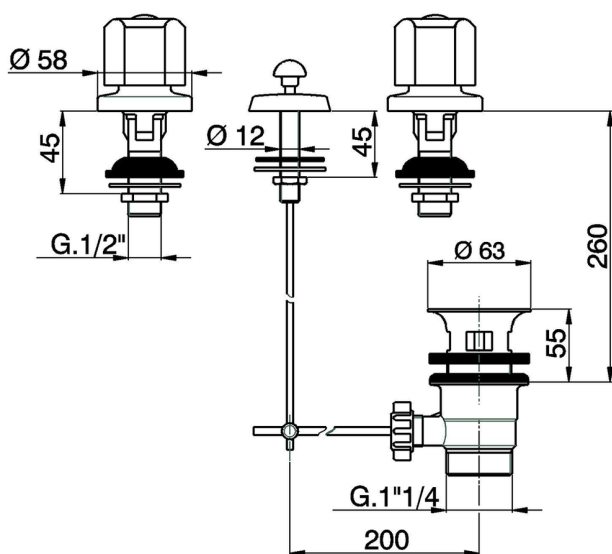

## Combinaciòn bidé 3 agujeros EVA\_EV001211

MODELO **EV001211**

Combinaciòn bidé 3 agujeros, con desagüe automático 1" 1/4, sin caño, sin manetas

ACABADOS DISPONIBLES

CARACTERÍSTICAS

2026-06-10