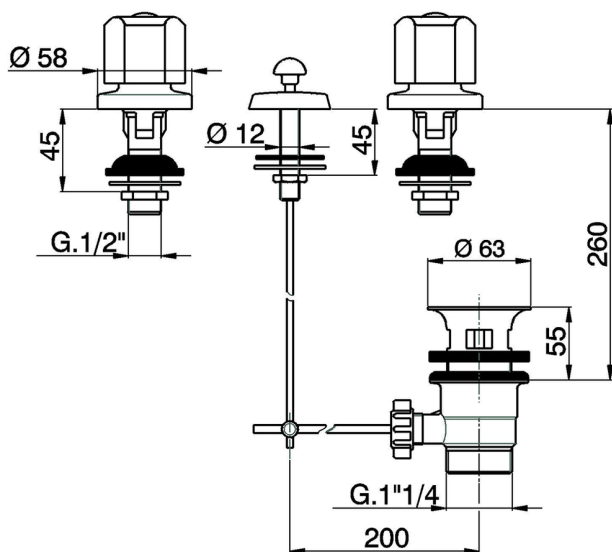

Combinaciòn bidé 3 agujeros EVA_EV001211

MODELO **EV001211**

Combinaciòn bidé 3 agujeros, con desagüe automático 1" 1/4, sin caño, sin manetas

ACABADOS DISPONIBLES

21 21 Cromo

CARACTERÍSTICAS

2026-04-30