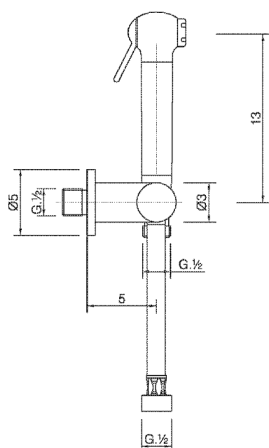

2026-06-10