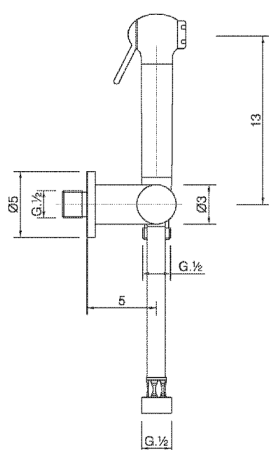

2026-06-13