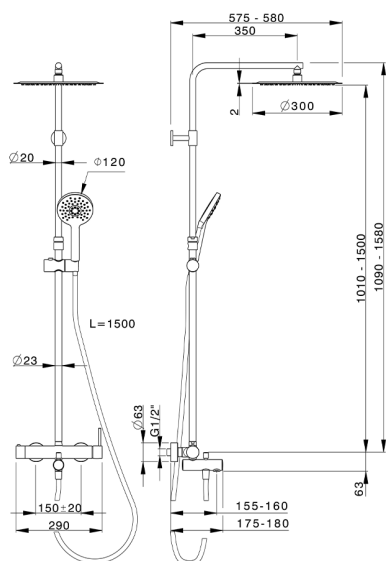

Columna monomando bañera 3 funciones NUOVA KIRUNA_K2004160

MODELO **K2004160**

Columna monomando bañera 3 funciones, columna telescópica, duchita 3 funciones Ø 120 mm de ABS, rociador redondo Ø 300 mm es.2 mm de INOX, flexible liso SUPREME 150 cm

ACABADOS DISPONIBLES

21 21 Cromo

40 40 Negro Mate

CARACTERÍSTICAS

Recambio Cartucho **ZZ95435000**

Cartucho Monomando 35 mm

EcoStop

La función EcoStop limita el caudal del agua aproximadamente el 50% de la salida máxima con una leve resistencia en la maneta. Basta con empujar ligeramente más allá de la mitad del tope sólo cuando se requiera la salida máxima de agua. Esto permitirá ahorrar hasta un 50% de agua.

DeviaStop

La tecnología Huber DeviaStop le permite ajustar el caudal de agua y dirigirla hacia la salida elegida (rociador superior, ducha de mano, etc.).

2026-04-09