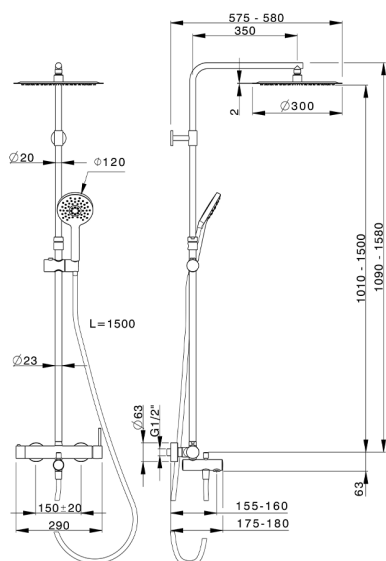

Columna monomando bañera 3 funciones NUOVA KIRUNA_K2004160

MODELO **K2004160**

Columna monomando bañera 3 funciones, columna telescópica, duchita 3 funciones Ø 120 mm de ABS, rociador redondo Ø 300 mm es.2 mm de INOX, flexible liso SUPREME 150 cm

ACABADOS DISPONIBLES

-  **21** 21 Cromo
-  **40** 40 Negro Mate

CARACTERÍSTICAS

Recambio Cartucho **ZZ95435000**

Cartucho Monomando 35 mm

EcoStop

La función EcoStop limita el caudal del agua aproximadamente el 50% de la salida máxima con una leve resistencia en la maneta. Basta con empujar ligeramente más allá de la mitad del tope sólo cuando se requiera la salida máxima de agua. Esto permitirá ahorrar hasta un 50% de agua.

DeviaStop

La tecnología Huber DeviaStop le permite ajustar el caudal de agua y dirigirla hacia la salida elegida (rociador superior, ducha de mano, etc.).

2026-06-15