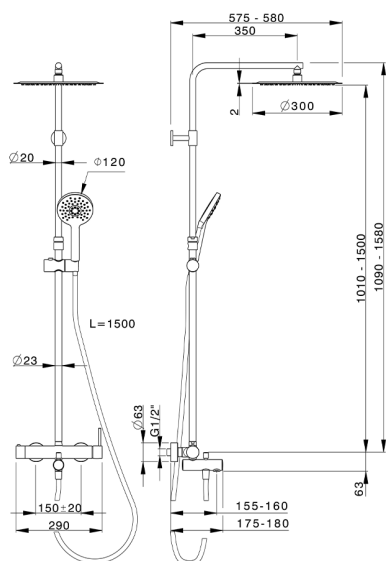

Columna monomando bañera 3 funciones NUOVA KIRUNA_K2004160

MODELO **K2004160**

Columna monomando bañera 3 funciones, columna telescópica, duchita 3 funciones Ø 120 mm de ABS, rociador redondo Ø 300 mm es.2 mm de INOX, flexible liso SUPREME 150 cm

ACABADOS DISPONIBLES

21 21 Cromo

40 40 Negro Mate

CARACTERÍSTICAS

Recambio Cartucho **ZZ95435000**

Cartucho Monomando 35 mm

EcoStop

La función EcoStop limita el caudal del agua aproximadamente el 50% de la salida máxima con una leve resistencia en la maneta. Basta con empujar ligeramente más allá de la mitad del tope sólo cuando se requiera la salida máxima de agua. Esto permitirá ahorrar hasta un 50% de agua.

DeviaStop

La tecnología Huber DeviaStop le permite ajustar el caudal de agua y dirigirla hacia la salida elegida (rociador superior, ducha de mano, etc.).

2026-05-20