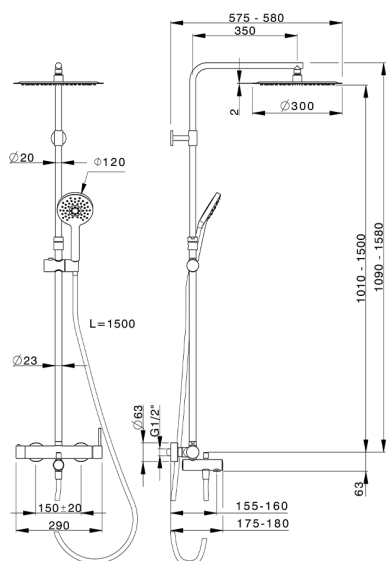

Columna monomando bañera 3 funciones NUOVA KIRUNA_K2004160

MODELO **K2004160**

Columna monomando bañera 3 funciones, columna telescópica, duchita 3 funciones Ø 120 mm de ABS, rociador redondo Ø 300 mm es.2 mm de INOX, flexible liso SUPREME 150 cm

ACABADOS DISPONIBLES

21 21 Cromo

40 40 Negro Mate

CARACTERÍSTICAS

Recambio Cartucho **ZZ95435000**

Cartucho Monomando 35 mm

EcoStop

La función EcoStop limita el caudal del agua aproximadamente el 50% de la salida máxima con una leve resistencia en la maneta. Basta con empujar ligeramente más allá de la mitad del tope sólo cuando se requiera la salida máxima de agua. Esto permitirá ahorrar hasta un 50% de agua.

DeviaStop

La tecnología Huber DeviaStop le permite ajustar el caudal de agua y dirigirla hacia la salida elegida (rociador superior, ducha de mano, etc.).

2026-06-13