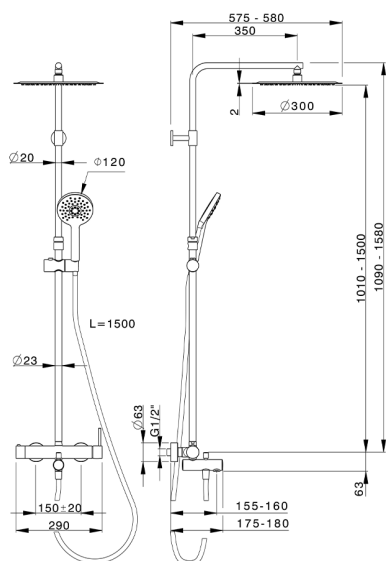

## Columna monomando bañera 3 funciones NUOVA KIRUNA\_K2004160

MODELO **K2004160**

Columna monomando bañera 3 funciones, columna telescópica, duchita 3 funciones Ø 120 mm de ABS, rociador redondo Ø 300 mm es.2 mm de INOX, flexible liso SUPREME 150 cm

ACABADOS DISPONIBLES

**21** 21 Cromo

**40** 40 Negro Mate

CARACTERÍSTICAS

Recambio Cartucho **ZZ95435000**

**Cartucho Monomando 35 mm**

### EcoStop

La función EcoStop limita el caudal del agua aproximadamente el 50% de la salida máxima con una leve resistencia en la maneta. Basta con empujar ligeramente más allá de la mitad del tope sólo cuando se requiera la salida máxima de agua. Esto permitirá ahorrar hasta un 50% de agua.

### DeviaStop

La tecnología Huber DeviaStop le permite ajustar el caudal de agua y dirigirla hacia la salida elegida (rociador superior, ducha de mano, etc.).

2026-04-11