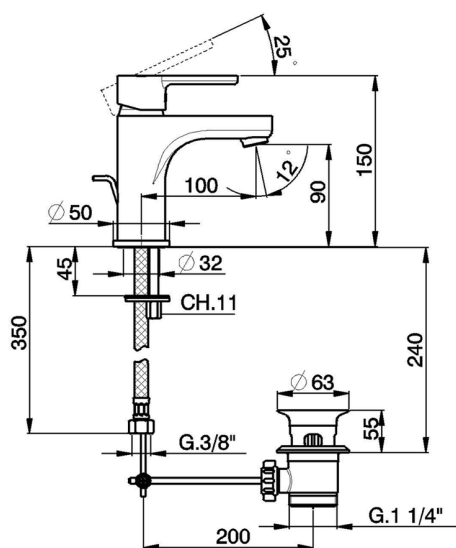

Lavabo monomando large H2_H2000490

MODELO **H2000490**

Lavabo monomando large, con desagüe automático
1" 1/4, latiguillos acero G.3/8"

ACABADOS DISPONIBLES

21 21 Cromo

CARACTERÍSTICAS

Recambio Cartucho **ZZ95435000**

Cartucho Monomando 35 mm

EcoStop

La función EcoStop limita el caudal del agua aproximadamente el 50% de la salida máxima con una leve resistencia en la maneta. Basta con empujar ligeramente más allá de la mitad del tope sólo cuando se requiera la salida máxima de agua. Esto permitirá ahorrar hasta un 50% de agua.

Lavabo monomando large H2_H2000490

H2000490

<https://es.huberitalia.com/lavabo-monomando-large-h2-h2000490>

2025-01-05