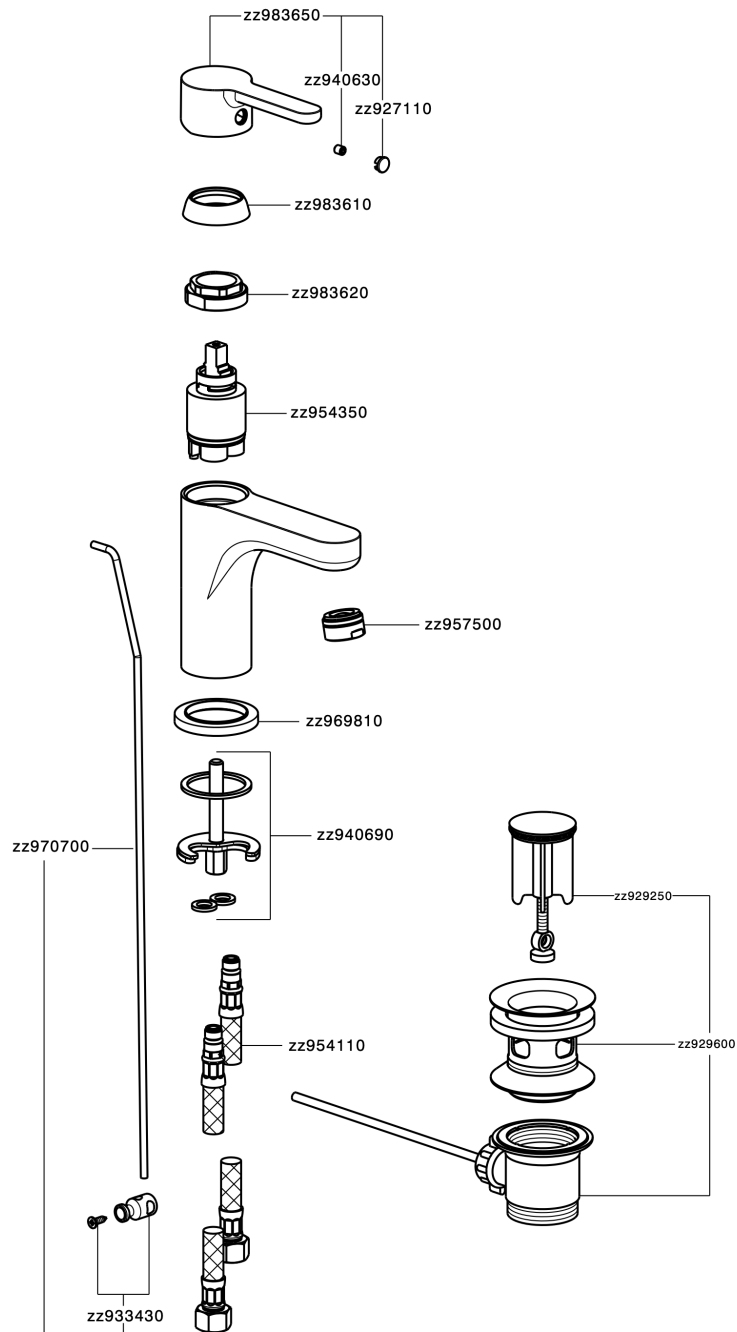

Lavabo monomando large H2_H2000490

MODELO **H2000490**

Lavabo monomando large, con desagüe automático
1" 1/4, latiguillos acero G.3/8"

ACABADOS DISPONIBLES

21 21 Cromo

CARACTERÍSTICAS

Recambio Cartucho **ZZ95435000**

Cartucho Monomando 35 mm

EcoStop

La función EcoStop limita el caudal del agua aproximadamente el 50% de la salida máxima con una leve resistencia en la maneta. Basta con empujar ligeramente más allá de la mitad del tope sólo cuando se requiera la salida máxima de agua. Esto permitirá ahorrar hasta un 50% de agua.

Lavabo monomando large H2_H2000490

H2000490

<https://es.huberitalia.com/lavabo-monomando-large-h2-h2000490>

2025-01-05