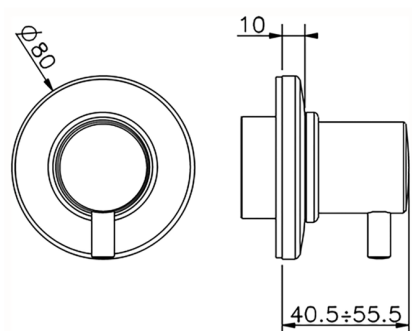

## Parte externa llave de paso TRATTO EVO\_TV003310

MODELO **TV003310**

Parte externa llave de paso, sin parte empotrada, para art. ZB003330-ZB003340

ACABADOS DISPONIBLES

CARACTERÍSTICAS

Instalación	<b>Empotrado</b>
Empotrado 2	<b>ZB003340</b>
	<b>ZB003330</b>