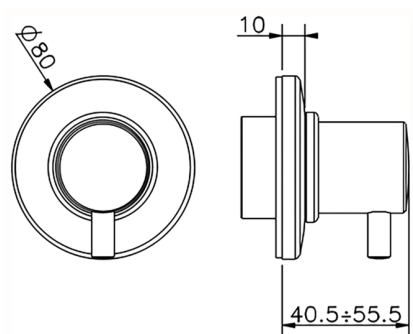

Parte externa llave de paso TRATTO EVO_TV003310

MODELO **TV003310**

Parte externa llave de paso, sin parte empotrada, para art. ZB003330-ZB003340

ACABADOS DISPONIBLES

21 21 Cromo

CARACTERÍSTICAS

Instalación **Empotrado**

Empotrado 2 **ZB003340**

ZB003330

2026-06-15