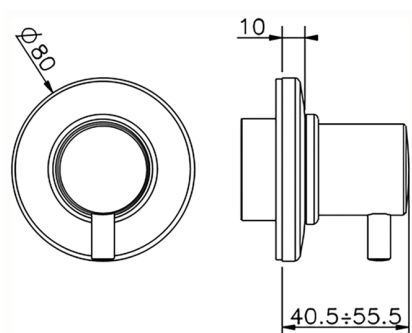

2026-04-10