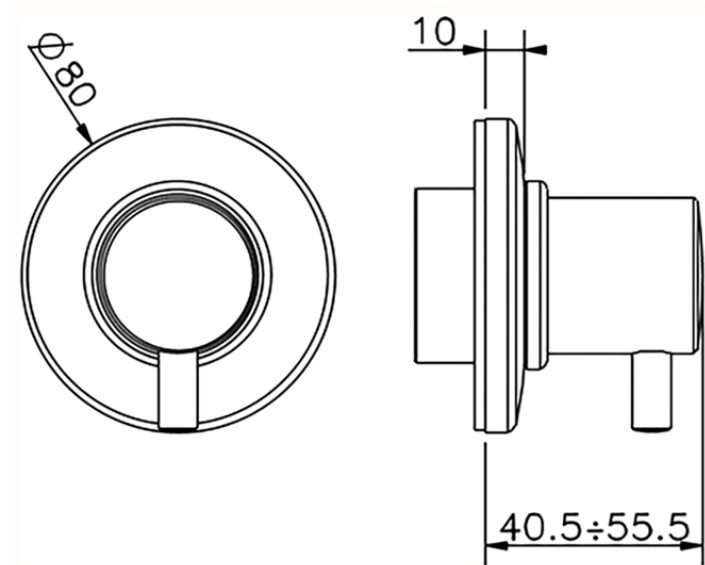

Parte externa llave de paso TRATTO EVO_TV003310

TV003310

<https://es.huberitalia.com/parte-externa-llave-de-paso-tratto-evo-tv003310>

2026-05-20