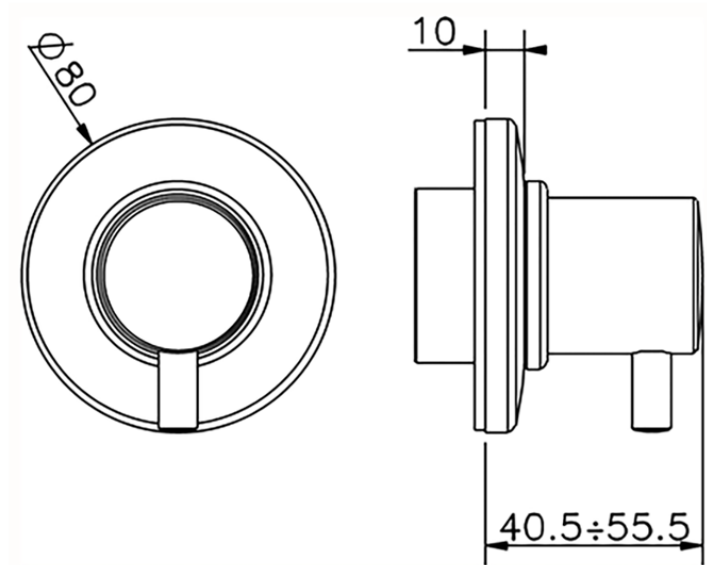

Parte externa llave de paso TRATTO EVO_TV003310

TV003310

<https://es.huberitalia.com/parte-externa-llave-de-paso-tratto-evo-tv003310>

2026-06-10