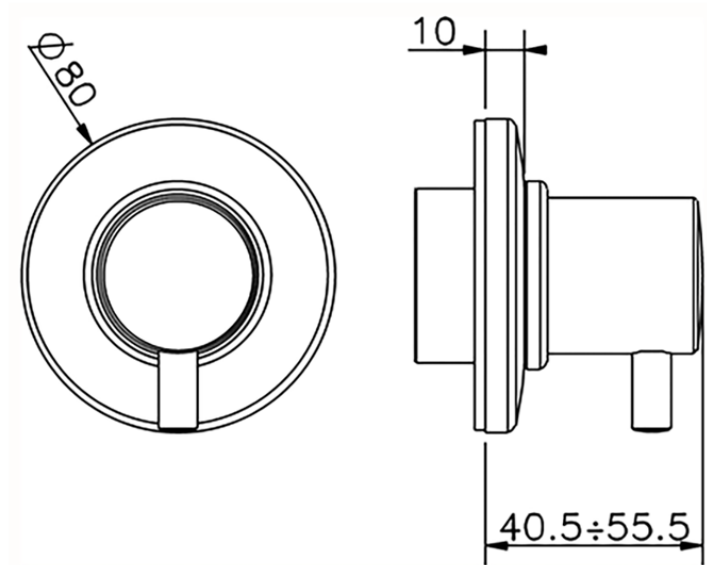

Parte externa llave de paso TRATTO EVO_TV003310

TV003310

<https://es.huberitalia.com/parte-externa-llave-de-paso-tratto-evo-tv003310>

2026-04-10