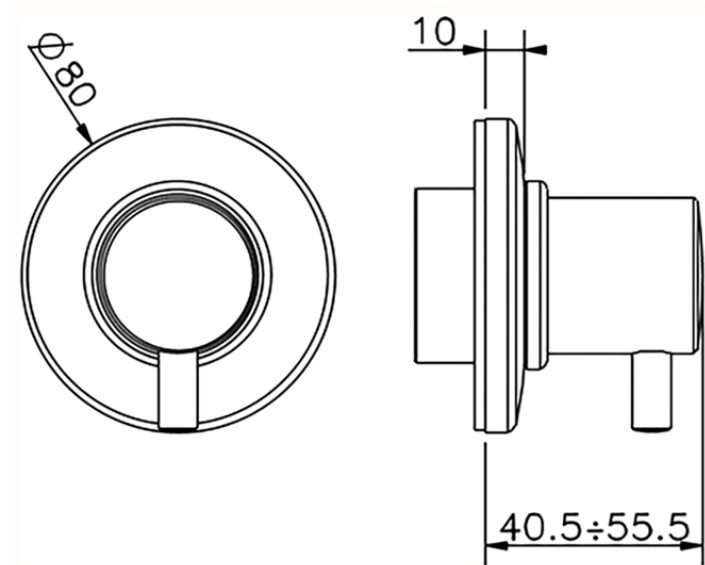

Parte externa llave de paso TRATTO EVO_TV003310

TV003310

<https://es.huberitalia.com/parte-externa-llave-de-paso-tratto-evo-tv003310>

2026-04-10