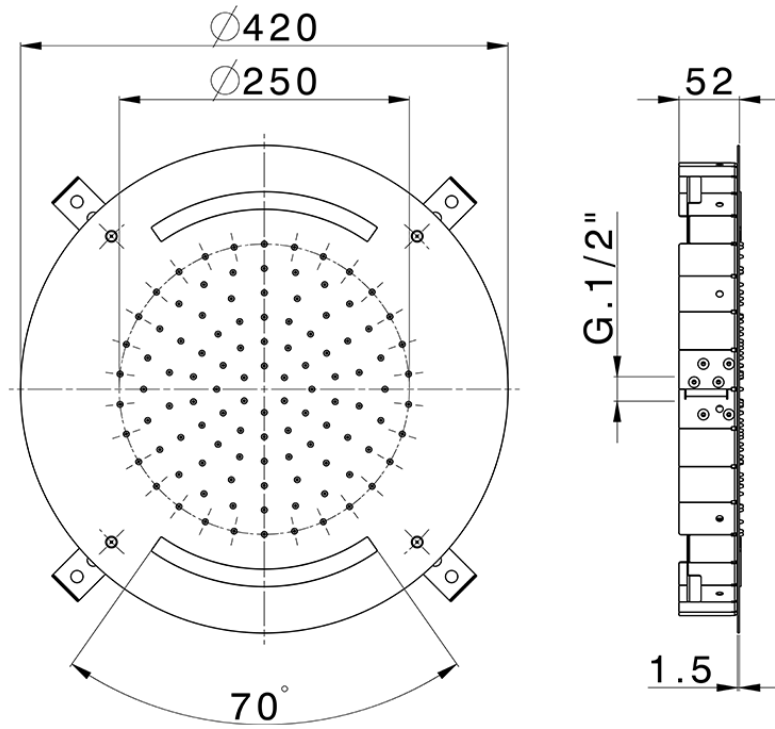

Rociador de techo con cromoterapia Ø 420 mm ZEN_ZS1C0010

ZS1C0010

<https://es.huberitalia.com/rociador-de-techo-con-cromoterapia-o-420-mm-zen-zs1c0010>

2024-11-21