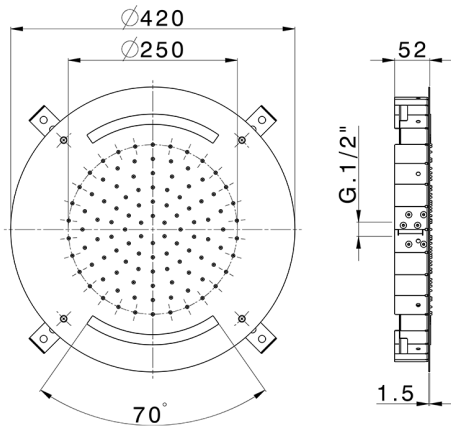

## Rociador de techo con cromoterapia Ø 420 mm ZEN\_ZS1C0010

MODELO **ZS1C0010**

Rociador de techo con cromoterapia Ø 420 mm, funciones lluvia, cromoterapia, con mando a distancia incluido, acero inoxidable AISI 304