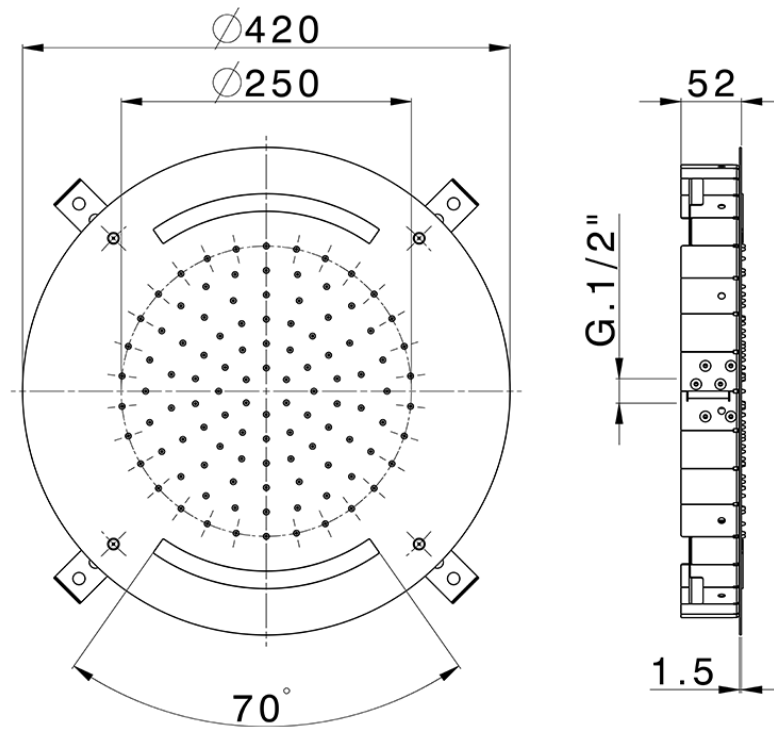

Rociador de techo con cromoterapia Ø 420 mm ZEN_ZS1C0010

ZS1C0010

<https://es.huberitalia.com/rociador-de-techo-con-cromoterapia-o-420-mm-zen-zs1c0010>

2024-11-21