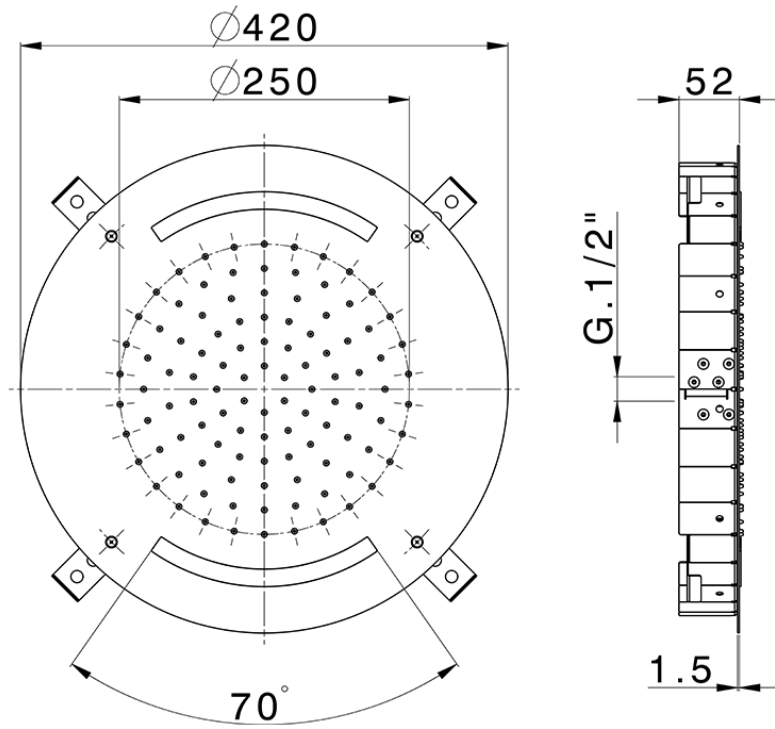

Rociador de techo con cromoterapia Ø 420 mm ZEN_ZS1C0010

ZS1C0010

<https://es.huberitalia.com/rociador-de-techo-con-cromoterapia-o-420-mm-zen-zs1c0010>

2024-11-23