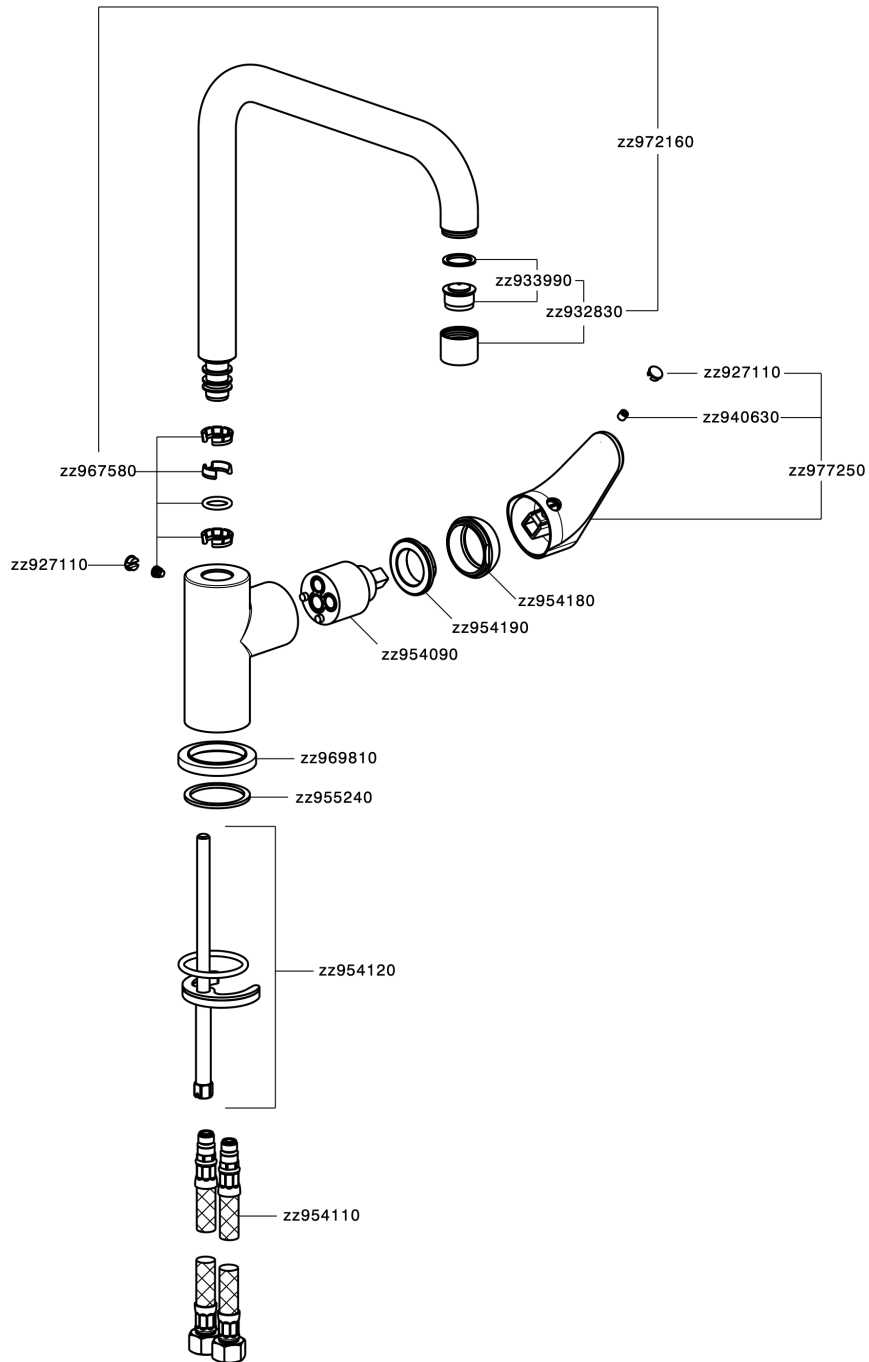

Fregadero monomando EnergySave KITCHEN_AH002535

AH002535

<https://es.huberitalia.com/fregadero-monomando-energysave-kitchen-ah002535>

2026-06-15