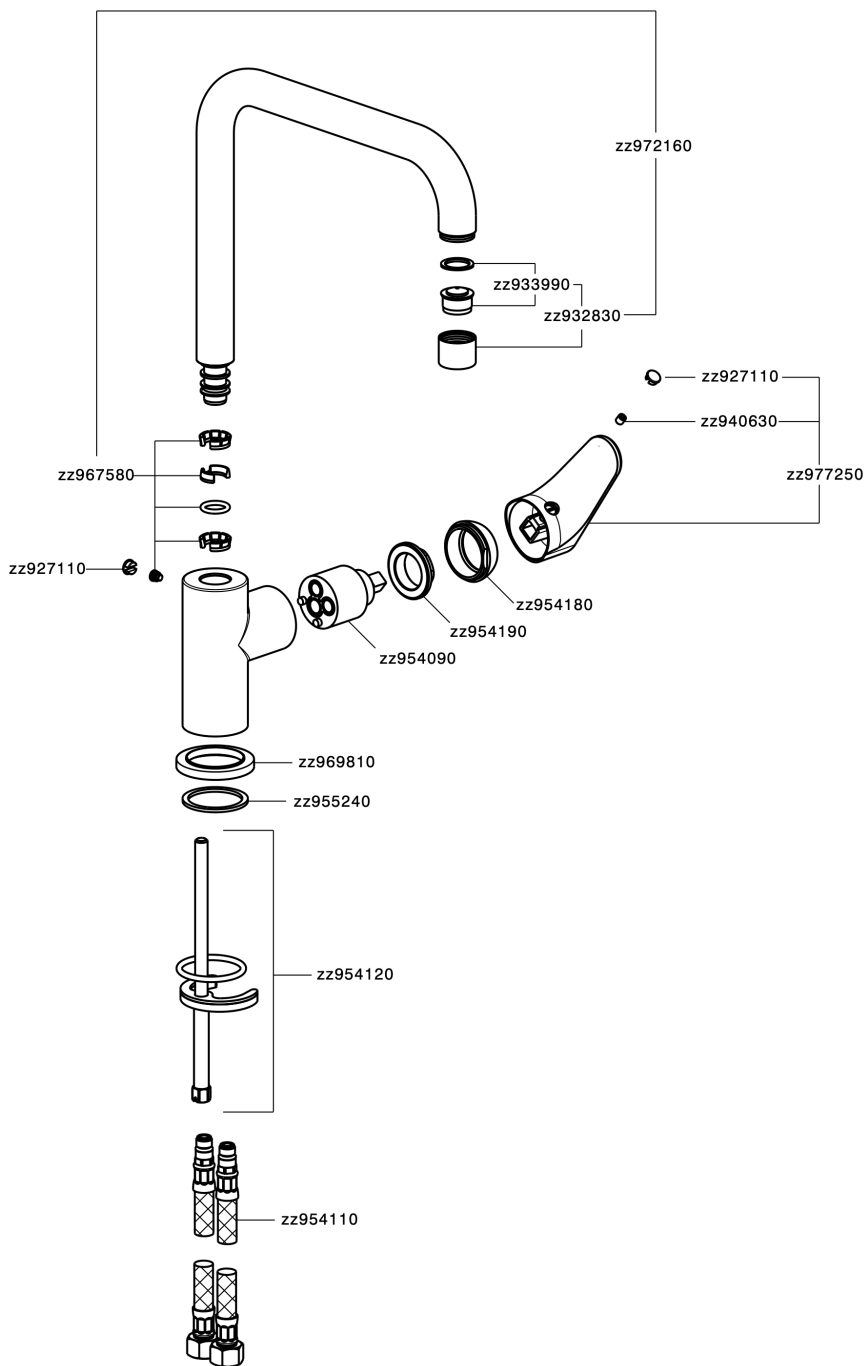

Fregadero monomando EnergySave KITCHEN_AH002535

AH002535

<https://es.huberitalia.com/fregadero-monomando-energysave-kitchen-ah002535>

2026-04-10