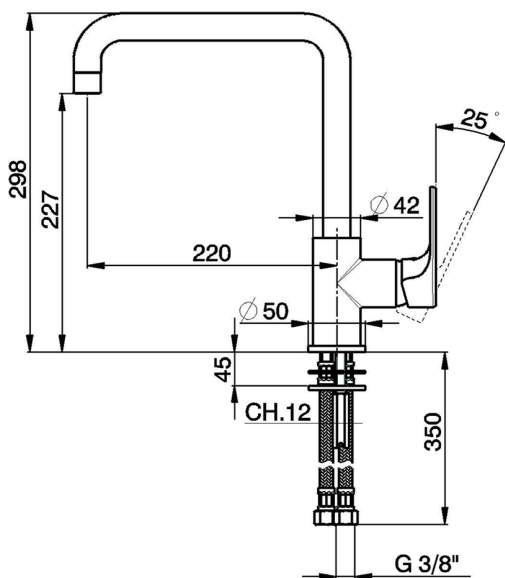

Fregadero monomando EnergySave KITCHEN_AH002535

MODELO **AH002535**

Fregadero monomando EnergySave, caño giratorio, latiguillos acero G.3/8"

ACABADOS DISPONIBLES

-  **21** 21 Cromo
-  **2F** 2F Níquel Cepillado
-  **40** 40 Negro Mate

CARACTERÍSTICAS

Recambio Cartucho **ZZ95409000**

Cartucho Monomando 35 mm

EcoStop

La función EcoStop limita el caudal del agua aproximadamente el 50% de la salida máxima con una leve resistencia en la maneta. Basta con empujar ligeramente más allá de la mitad del tope sólo cuando se requiera la salida máxima de agua. Esto permitirá ahorrar hasta un 50% de agua.

EnergySave

Gracias al dispositivo EnergySave, si se acciona la maneta en la posición central únicamente saldrá agua fría, de modo que el calentador de agua no se pondrá en marcha y no se desperdiciará agua caliente, lo que supone un ahorro considerable de energía y costes. La temperatura puede ajustarse girando la maneta hacia la izquierda hasta alcanzar la temperatura deseada.