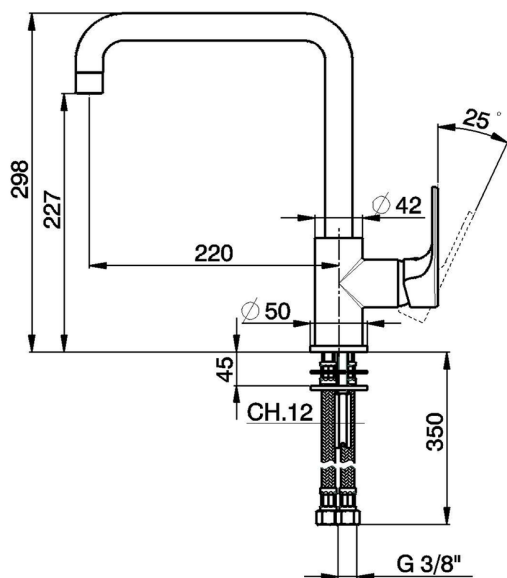

Fregadero monomando EnergySave KITCHEN_AH002535

MODELO **AH002535**

Fregadero monomando EnergySave, caño giratorio, latiguillos acero G.3/8"

ACABADOS DISPONIBLES

-  **21** 21 Cromo
-  **2F** 2F Níquel Cepillado
-  **40** 40 Negro Mate

CARACTERÍSTICAS

Recambio Cartucho **ZZ95409000**

Cartucho Monomando 35 mm

EcoStop

La función EcoStop limita el caudal del agua aproximadamente el 50% de la salida máxima con una leve resistencia en la maneta. Basta con empujar ligeramente más allá de la mitad del tope sólo cuando se requiera la salida máxima de agua. Esto permitirá ahorrar hasta un 50% de agua.

EnergySave

Gracias al dispositivo EnergySave, si se acciona la maneta en la posición central únicamente saldrá agua fría, de modo que el calentador de agua no se pondrá en marcha y no se desperdiciará agua caliente, lo que supone un ahorro considerable de energía y costes. La temperatura puede ajustarse girando la maneta hacia la izquierda hasta alcanzar la temperatura deseada.