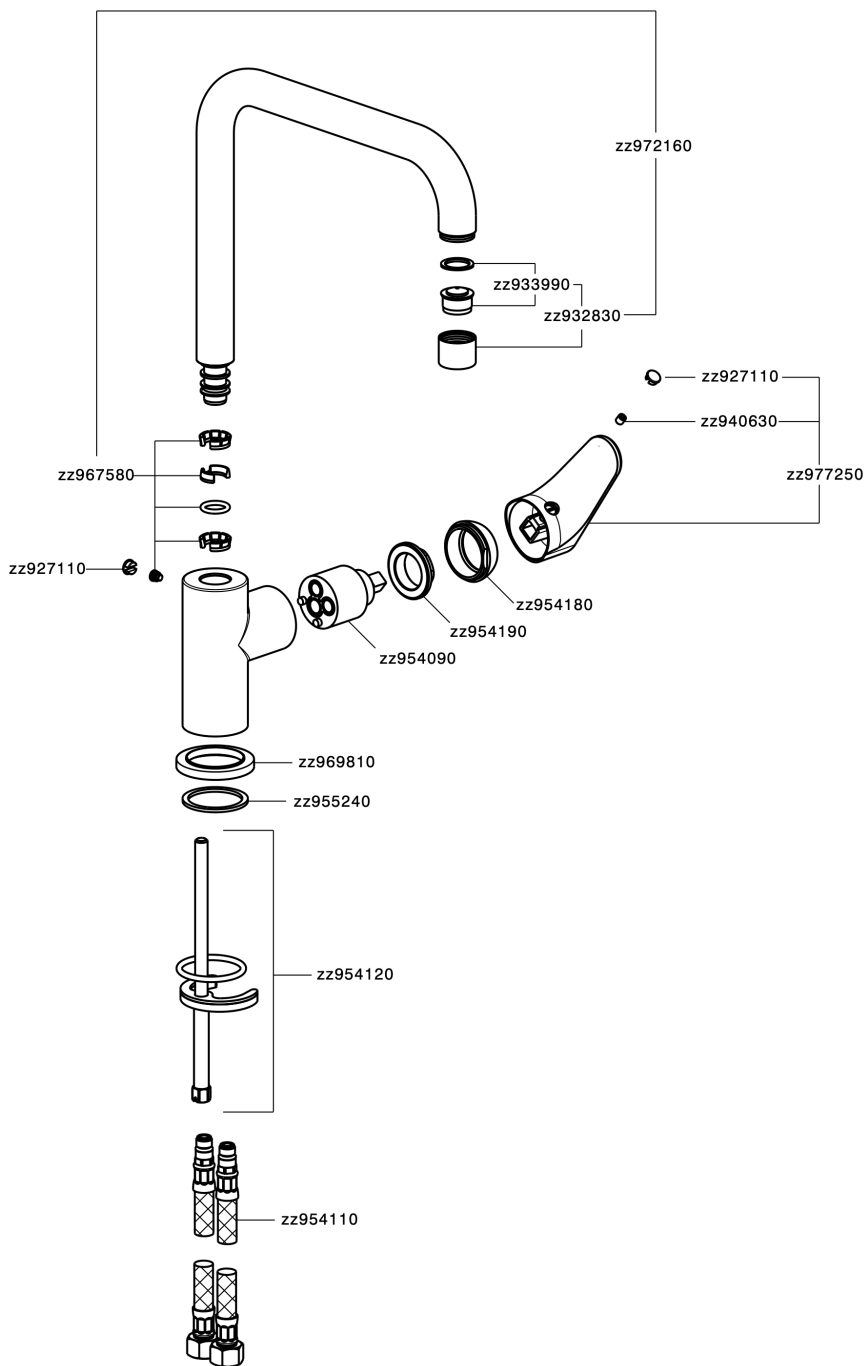

Fregadero monomando EnergySave KITCHEN_AH002535

AH002535

<https://es.huberitalia.com/fregadero-monomando-energysave-kitchen-ah002535>

2026-05-20