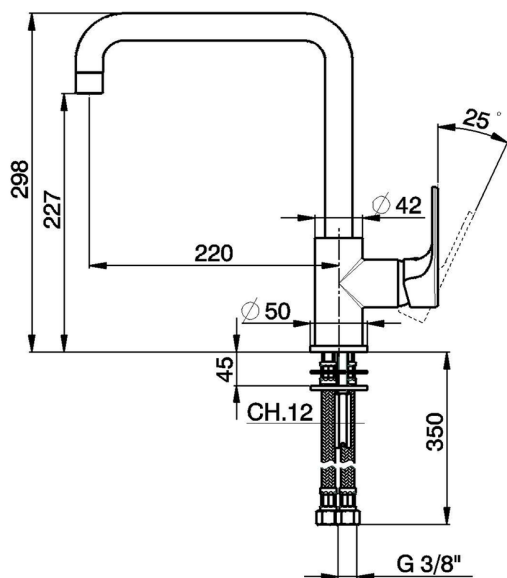

## Fregadero monomando EnergySave KITCHEN\_AH002535

MODELO **AH002535**

Fregadero monomando EnergySave, caño giratorio, latiguillos acero G.3/8"

### CARACTERÍSTICAS

Recambio Cartucho **ZZ95409000**

**Cartucho Monomando 35 mm**

#### EcoStop

La función EcoStop limita el caudal del agua aproximadamente el 50% de la salida máxima con una leve resistencia en la maneta. Basta con empujar ligeramente más allá de la mitad del tope sólo cuando se requiera la salida máxima de agua. Esto permitirá ahorrar hasta un 50% de agua.