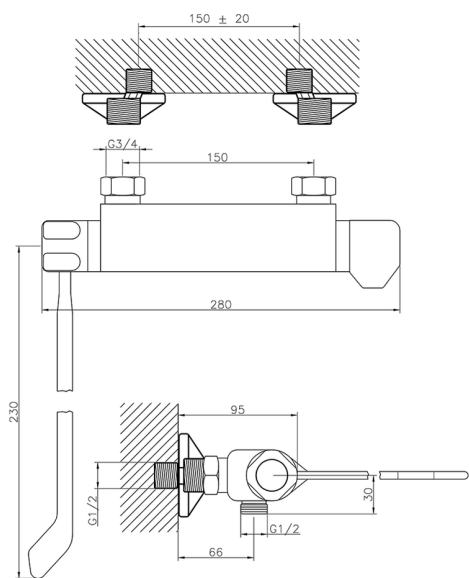

Ducha termostática COLECTIVIDAD_CLT01020

MODELO **CLT01020**

Ducha termostática, sin conjunto ducha, conexión para flexible 1/2" M, con palanca clinica

ACABADOS DISPONIBLES

21 21 Cromo

CARACTERÍSTICAS

Recambio Cartucho **24.04A.PP**

Cartucho Termostático Plus P 8X20

Termostático

El Termostático Huber es tu gestor personal del agua, ayudándote a manejar, controlar y ahorrar agua y energía.

2024-11-21