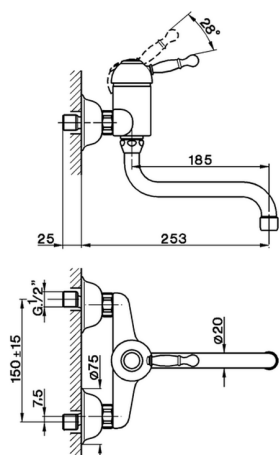

Fregadero monomando de pared KITCHEN_AY900400

MODELO **AY900400**

Fregadero monomando de pared, caño giratorio

ACABADOS DISPONIBLES

-  **21** 21 Cromo
-  **26** 26 Cobre Viejo
-  **27** 27 Bronce Viejo
-  **2A** 2A Niquel Satinado Cepillado

CARACTERÍSTICAS

Recambio Cartucho **ZZ92909000**

Cartucho Monomando 43 mm

2026-04-10