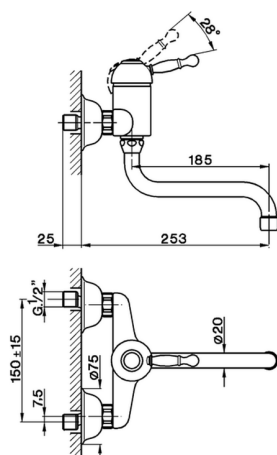

Fregadero monomando de pared KITCHEN_AY900400

MODELO **AY900400**

Fregadero monomando de pared, caño giratorio

ACABADOS DISPONIBLES

-  **21** 21 Cromo
-  **26** 26 Cobre Viejo
-  **27** 27 Bronce Viejo
-  **2A** 2A Niquel Satinado Cepillado

CARACTERÍSTICAS

Recambio Cartucho **ZZ92909000**

Cartucho Monomando 43 mm

2026-06-15