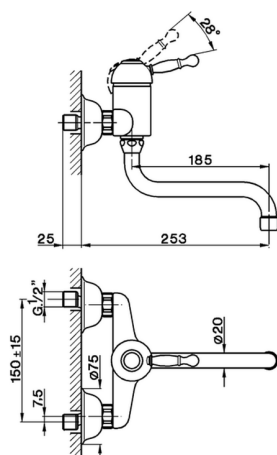

Fregadero monomando de pared KITCHEN_AY900400

MODELO **AY900400**

Fregadero monomando de pared, caño giratorio

ACABADOS DISPONIBLES

-  **21** 21 Cromo
-  **26** 26 Cobre Viejo
-  **27** 27 Bronce Viejo
-  **2A** 2A Niquel Satinado Cepillado

CARACTERÍSTICAS

Recambio Cartucho **ZZ92909000**

Cartucho Monomando 43 mm

2026-05-20