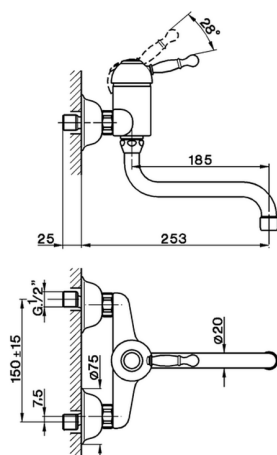

Fregadero monomando de pared KITCHEN_AY900400

MODELO **AY900400**

Fregadero monomando de pared, caño giratorio

ACABADOS DISPONIBLES

-  **21** 21 Cromo
-  **26** 26 Cobre Viejo
-  **27** 27 Bronce Viejo
-  **2A** 2A Niquel Satinado Cepillado

CARACTERÍSTICAS

Recambio Cartucho **ZZ92909000**

Cartucho Monomando 43 mm

2026-01-11