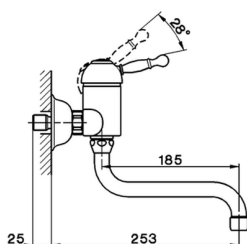

Fregadero monomando de pared KITCHEN_AY900400

MODELO **AY900400**

Fregadero monomando de pared, caño giratorio

ACABADOS DISPONIBLES

-  **21** 21 Cromo
-  **26** 26 Cobre Viejo
-  **27** 27 Bronce Viejo
-  **2A** 2A Niquel Satinado Cepillado

CARACTERÍSTICAS

Recambio Cartucho **ZZ92909000**

Cartucho Monomando 43 mm

2026-06-15