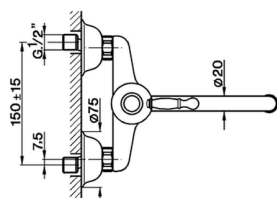

Fregadero monomando de pared KITCHEN_AY900400

MODELO **AY900400**

Fregadero monomando de pared, caño giratorio

ACABADOS DISPONIBLES

-  **21** 21 Cromo
-  **26** 26 Cobre Viejo
-  **27** 27 Bronce Viejo
-  **2A** 2A Niquel Satinado Cepillado

CARACTERÍSTICAS

Recambio Cartucho **ZZ92909000**

Cartucho Monomando 43 mm

2026-06-15