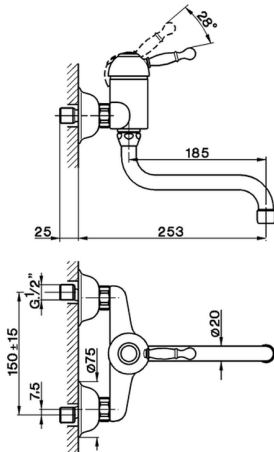

Fregadero monomando de pared KITCHEN_AY900400

MODELO **AY900400**

Fregadero monomando de pared, caño giratorio

ACABADOS DISPONIBLES

-  **21** 21 Cromo
-  **26** 26 Cobre Viejo
-  **27** 27 Bronce Viejo
-  **2A** 2A Niquel Satinado Cepillado

CARACTERÍSTICAS

Recambio Cartucho **ZZ92909000**

Cartucho Monomando 43 mm

2026-04-12