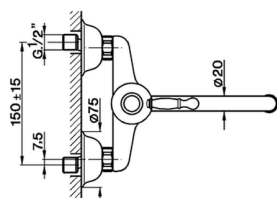

Fregadero monomando de pared KITCHEN_AY900400

MODELO **AY900400**

Fregadero monomando de pared, caño giratorio

ACABADOS DISPONIBLES

-  **21** 21 Cromo
-  **26** 26 Cobre Viejo
-  **27** 27 Bronce Viejo
-  **2A** 2A Niquel Satinado Cepillado

CARACTERÍSTICAS

Recambio Cartucho **ZZ92909000**

Cartucho Monomando 43 mm

2026-06-10