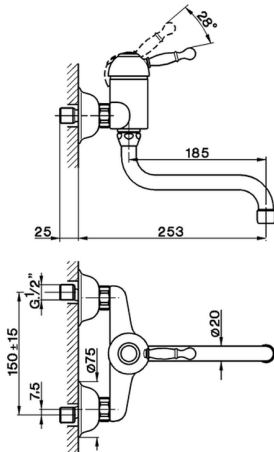

Fregadero monomando de pared KITCHEN_AY900400

MODELO **AY900400**

Fregadero monomando de pared, caño giratorio

ACABADOS DISPONIBLES

-  **21** 21 Cromo
-  **26** 26 Cobre Viejo
-  **27** 27 Bronce Viejo
-  **2A** 2A Niquel Satinado Cepillado

CARACTERÍSTICAS

Recambio Cartucho **ZZ92909000**

Cartucho Monomando 43 mm

2026-04-09