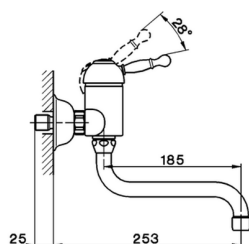

Fregadero monomando de pared KITCHEN_AY900400

MODELO **AY900400**

Fregadero monomando de pared, caño giratorio

ACABADOS DISPONIBLES

-  **21** 21 Cromo
-  **26** 26 Cobre Viejo
-  **27** 27 Bronce Viejo
-  **2A** 2A Niquel Satinado Cepillado

CARACTERÍSTICAS

Recambio Cartucho **ZZ92909000**

Cartucho Monomando 43 mm

2026-06-10